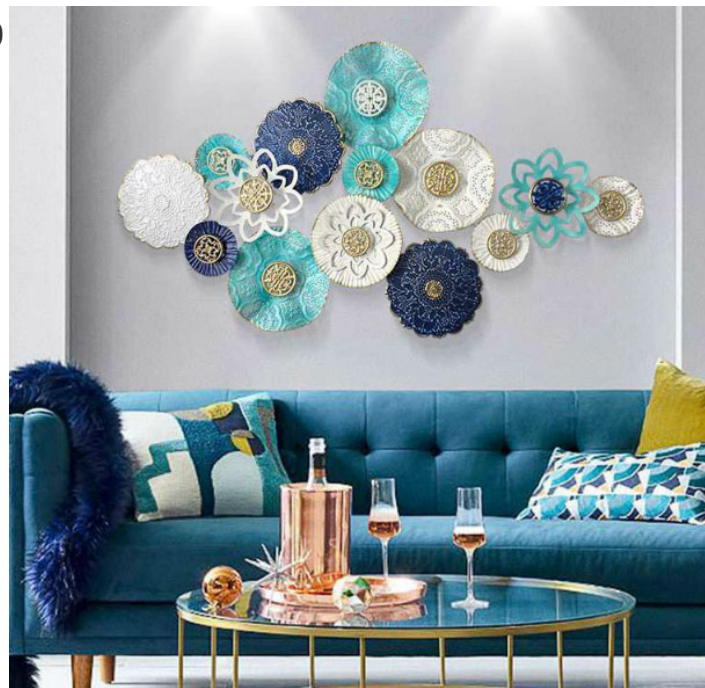

Tranh Sắt Trang Trí Phòng Khách IP1100- Nghệ Thuật

- Mã sản phẩm IP1100
- Quy cách 1 tấm tranh
- Kích thước: 75*142cm
- Chất liệu: Thép sơn phủ Titan
- Xuất xứ: Nhập Khẩu
- Giao hàng toàn quốc, thanh toán khi nhận hàng

Product Description

tranh sắt treo tường ip1100

tranh-sat-trang-tri-ip1100, tranh-sat-treo-tuong-ip1100

Tranh Sắt Trang Trí Nghệ Thuật IP1100

Tranh Nghệ Thuật từ xưa luôn là món ăn tinh thần không thể thiếu với tất cả chúng ta. Ngay nay xã hội phát triển nhu cầu thưởng thức cái đẹp, nét đẹp cuộc sống qua những bức tranh xinh động, nghệ thuật cũng là mong muốn của nhiều người.

tranh-sat-trang-tri-ha-noi-ip1100, Tranh Trang Trí Phòng Khách Bằng Sắt

Vậy địa chỉ nào bán tranh [treo tường nghệ thuật](#) , tranh sắt nghệ thuật trang trí ip1100, đẹp nhất?- Trang trí nhà việt là địa chỉ uy tín hàng đầu về các sản phẩm trang trí nói chung cũng như tranh nghệ thuật nói riêng. Chúng tôi luôn tự hào là