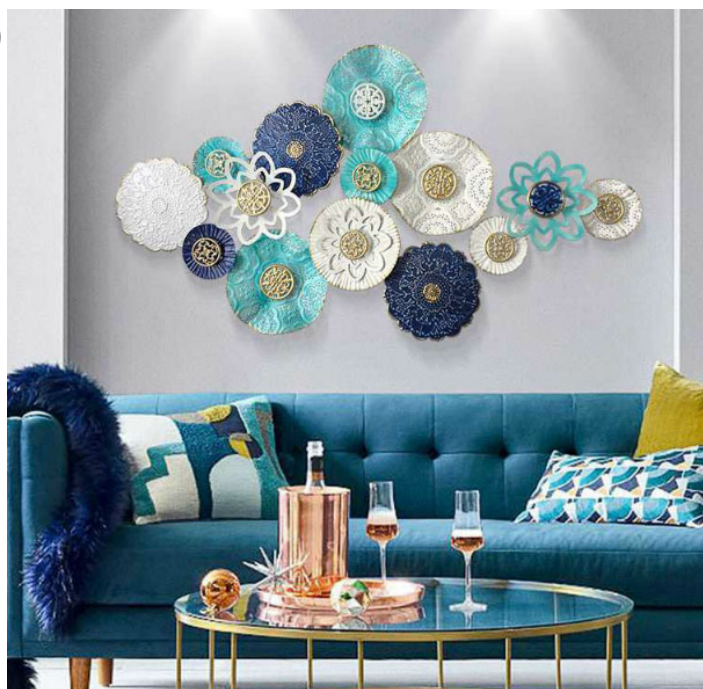

Tranh Sắt Trang Trí Phòng Khách IP1100- Nghệ Thuật

- Mã sản phẩm IP1100
- Quy cách 1 tấm tranh
- Kích thước: 75*142cm
- Chất liệu: Thép sơn phủ Titan
- Xuất xứ: Nhập Khẩu
- Giao hàng toàn quốc, thanh toán khi nhận hàng

Product Description

tranh sắt treo tường ip1100

tranh-sat-trang-tri-ip1100, tranh-sat-treo-tuong-ip1100

Tranh Sắt Trang Trí Nghệ Thuật IP1100

Tranh Nghệ Thuật từ xưa luôn là món ăn tinh thần không thể thiếu với tất cả chúng ta. Ngay nay xã hội phát triển nhu cầu thưởng thức cái đẹp, nét đẹp cuộc sống qua những bức tranh xinh động, nghệ thuật cũng là mong muốn của nhiều người.

tranh-sat-trang-tri-ha-noi-ip1100, Tranh Trang Trí Phòng Khách Bằng Sắt

Vậy địa chỉ nào bán tranh [treo tường nghệ thuật](#) , tranh sắt nghệ thuật trang trí ip1100, đẹp nhất?- Trang trí nhà việt là địa chỉ uy tín hàng đầu về các sản phẩm trang trí nói chung cũng như tranh nghệ thuật nói riêng. Chúng tôi luôn tự hào là