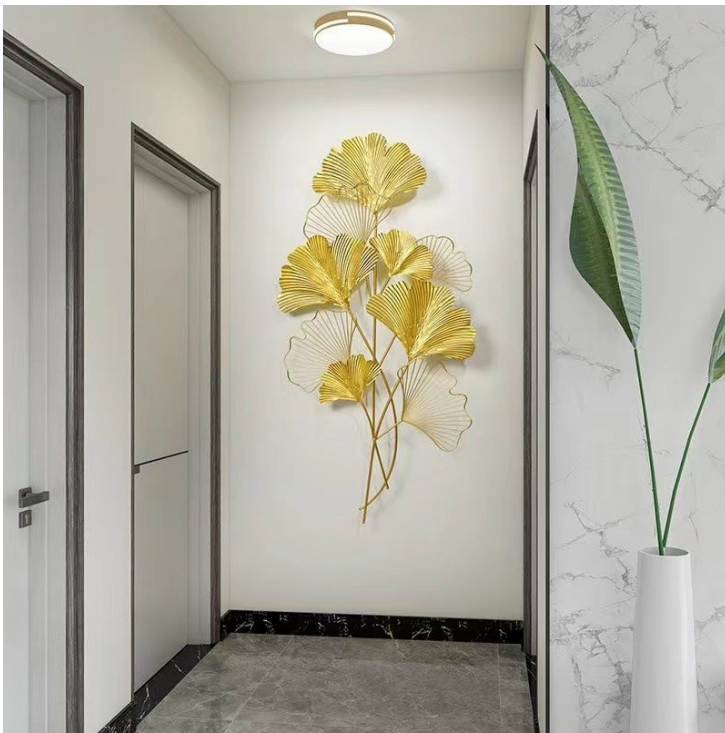

tranh-sat-trang-tri-ha-noi-ip1103, Tranh Trang Trí Phòng Khách Bằng Sắt

Vậy địa chỉ nào bán tranh [treo tường nghệ thuật](#) , tranh sắt nghệ thuật trang trí

ip1103, đẹp nhất?- Trang trí nhà việt là địa chỉ uy tín hàng đầu về các sản phẩm trang trí nói chung cũng như tranh nghệ thuật nói riêng. Chúng tôi luôn tự hào là đơn vị **TopTen** trong các sản phẩm trang trí nhà. Tranh sắt trang trí ip1103

Tranh sắt nghệ thuật đang là trao lưu mới trong phong cách trang trí những ngôi nhà hiện đại.

Tranh sắt trang trí ip1103

tranh-sat-trang-tri-ip1103

[dong-ho-nghe-thuat-ip1103](#)

Tranh sắt decor nghệ thuật

Với hình ảnh những chiếc lá và bông hoa dập uốn tinh xảo, tạo điểm nhấn đặc sắc cho không gian nhà bạn với màu sắc thật và đẹp mắt được phủ lớp titan mang đến cho sản phẩm độ bóng đẹp và bền màu trên 20 năm. [Tranh sắt treo tường IP1103](#) hứa hẹn sẽ là sản phẩm trang trí nội thất nhà ấn tượng đột phá trong năm nay, mang lại vẻ đẹp sang trọng mà rất tinh tế cho ngôi nhà bạn. Tranh Trang Trí Phòng Khách. Tranh sắt treo tường ip1103