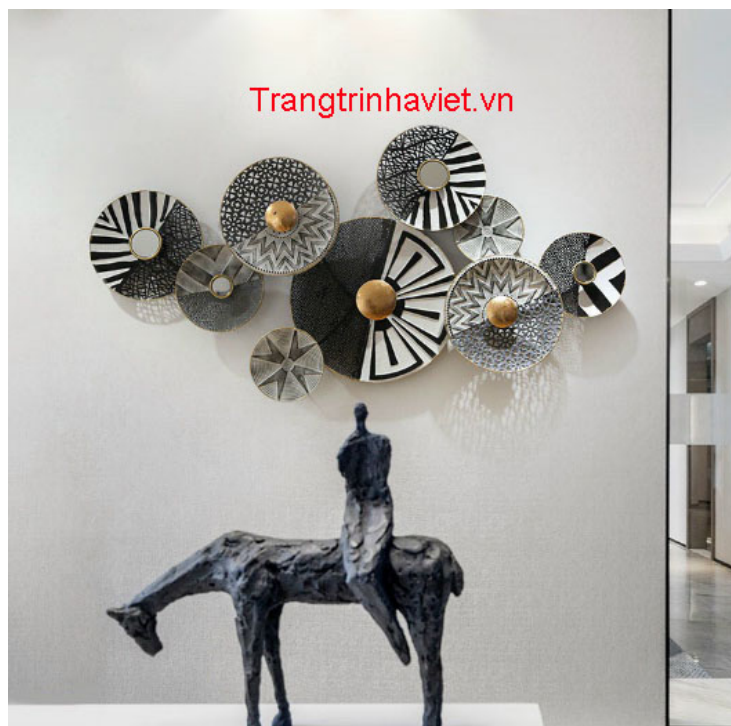

- Kích thước: 135cm x 67cm x 10cm
- Chất liệu: Thép sơn phủ Titan
- Xuất xứ: Nhập Khẩu
- Giao hàng toàn quốc, thanh toán khi nhận hàng

Product Description

Tranh Sắt Treo Tường IP1086- Phong Cách Trang Trí Mới

Tranh Nghệ Thuật từ xưa luôn là món ăn tinh thần không thể thiếu với tất cả chúng ta. Ngay nay xã hội phát triển nhu cầu thưởng thức cái đẹp, nét đẹp cuộc sống qua những bức tranh xinh động, nghệ thuật cũng là mong muốn của nhiều người.

tranh-sat-nghe-thuat-ip1086, Tranh Trang Trí Phòng Khách

tranh-sat-treo-tuong-ip1086

Vậy địa chỉ nào bán tranh [treo tường nghệ thuật](#) đẹp nhất?- Trang trí nhà việt là địa chỉ uy tín hàng đầu về các sản phẩm trang trí nói chung cũng như tranh nghệ thuật nói riêng. Chúng tôi luôn tự hào là đơn vị **TopTen** trong các sản phẩm trang trí nhà. Tranh sắt nghệ thuật đang là trao lưu mới trong phong cách trang trí những ngôi