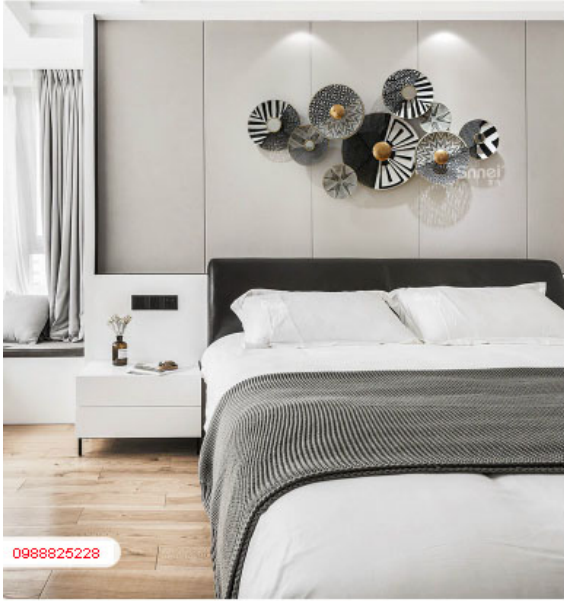

tranh-sat-treo-tuong-ip1086