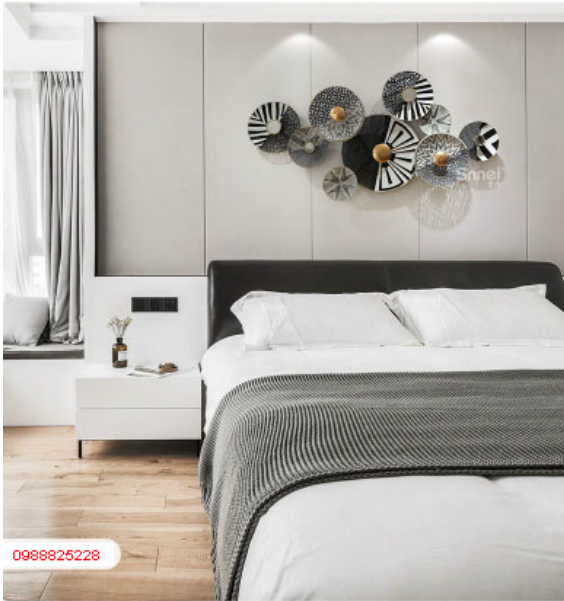

tranh-sat-treo-tuong-ip1086