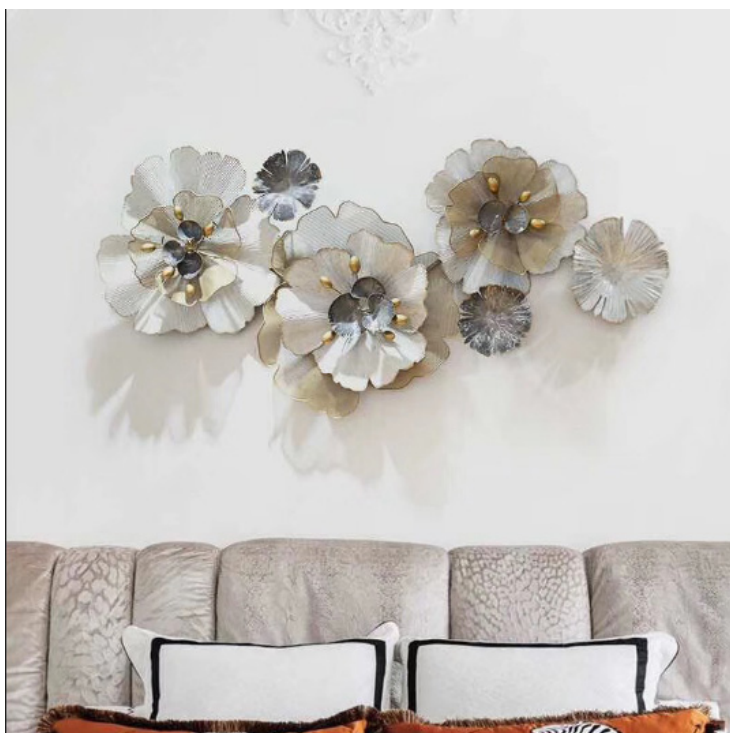

- Quy cách 1 tấm tranh
- Kích thước: 68x126x9cm
- Chất liệu: Thép sơn phủ Titan
- Xuất xứ: Nhập Khẩu
- Giao hàng toàn quốc, thanh toán khi nhận hàng

Product Description

Tranh Nghệ Thuật từ xưa luôn là món ăn tinh thần không thể thiếu với tất cả chúng ta. Ngay nay xã hội phát triển nhu cầu thưởng thức cái đẹp, nét đẹp cuộc sống qua những bức tranh xinh động, nghệ thuật cũng là mong muốn của nhiều người.

tranh-sat-decor-ip1053

Vậy địa chỉ nào bán tranh treo tường nghệ thuật đẹp nhất?

- Trang trí nhà việt là địa chỉ uy tín hàng đầu về các sản phẩm trang trí nói chung cũng như tranh nghệ thuật nói riêng. Chúng tôi luôn tự hào là đơn vị **TopTen** trong các sản phẩm trang trí nhà.

Trang sắt nghệ thuật đang là trao lưu mới trong phong cách trang trí những ngôi