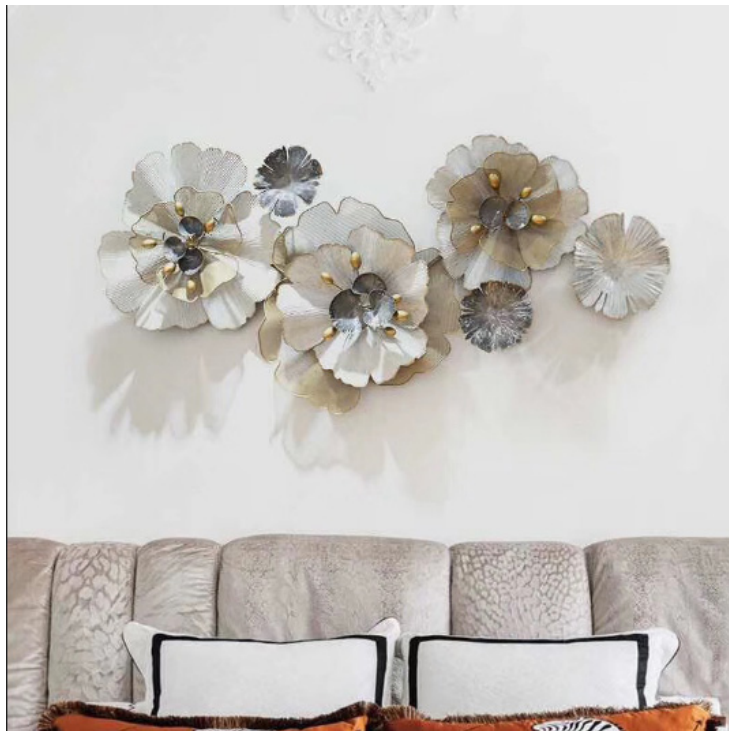

## Tranh Sắt Decor Phòng Khách IP1053- Nghệ Thuật Trang Trí Mới

Real Price: 3.250.000Dong

Current Sale Price: 1.700.000Dong

**Rating:** 5 trên 5

**Product Categories:** [Tranh Sắt Nghệ Thuật Trang Trí](#), [TRANH SẮT NGHỆ THUẬT](#), [TRANH TREO TƯỜNG](#)

### Product Summary

Tranh Sắt Decor Trang Trí Phòng Khách IP1053- Nghệ Thuật Decor Mới

► Mã sản phẩm IP1053

- ▶ Quy cách 1 tấm tranh
- ▶ Kích thước: 68x126x9cm
- ▶ Chất liệu: Thép sơn phủ Titan
- ▶ Xuất xứ: Nhập Khẩu
- ▶ Giao hàng toàn quốc, thanh toán khi nhận hàng

Trang sắt nghệ thuật đang là trao lưu mới trong phong cách trang trí những ngôi

nhà hiện đại.

Với hình ảnh những chiếc lá và bông hoa dập uốn tinh xảo, tạo điểm nhấn đặc sắc cho không gian nhà bạn với màu sắc thật và đẹp mắt được phủ lớp titan mang đến cho sản phẩm độ bóng đẹp và bền màu trên 20 năm. Tranh sắt treo tường IP1053 hứa hẹn sẽ là sản phẩm trang trí nội thất nhà ấn tượng đột phá trong năm nay, mang lại vẻ đẹp sang trọng mà rất tinh tế cho ngôi nhà bạn.

Một số mô tả sản phẩm:

- Kích thước: 68x126x9cm
- Chất liệu: Thép sơn phủ Titan
- Bảo hành: 5 năm

tranh-sat-decor-ip1053