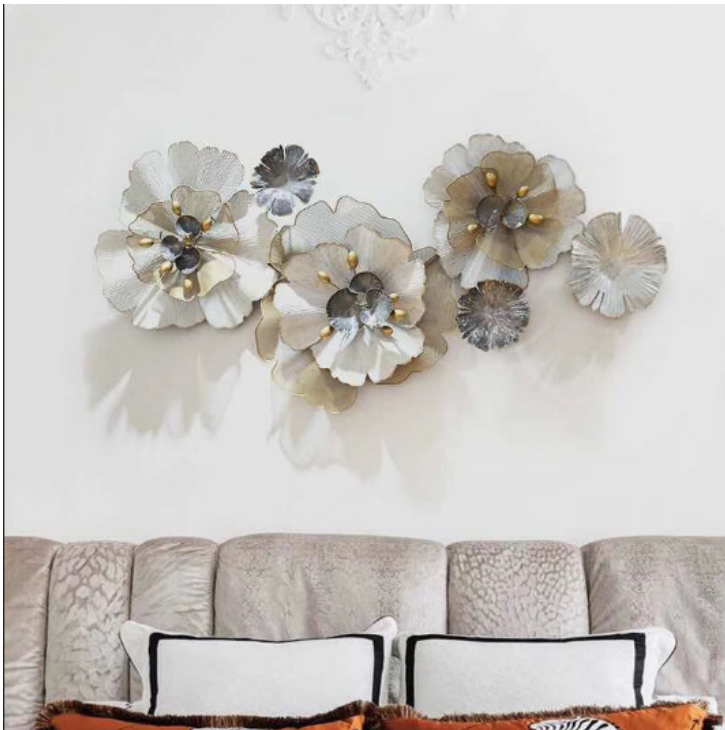

nhà hiện đại.

Với hình ảnh những chiếc lá và bông hoa dập uốn tinh xảo, tạo điểm nhấn đặc sắc cho không gian nhà bạn với màu sắc thật và đẹp mắt được phủ lớp titan mang đến cho sản phẩm độ bóng đẹp và bền màu trên 20 năm. Tranh sắt treo tường IP1053 hứa hẹn sẽ là sản phẩm trang trí nội thất nhà ấn tượng đột phá trong năm nay, mang lại vẻ đẹp sang trọng mà rất tinh tế cho ngôi nhà bạn.

Một số mô tả sản phẩm:

- Kích thước: 68x126x9cm
- Chất liệu: Thép sơn phủ Titan
- Bảo hành: 5 năm

tranh-sat-decor-ip1053