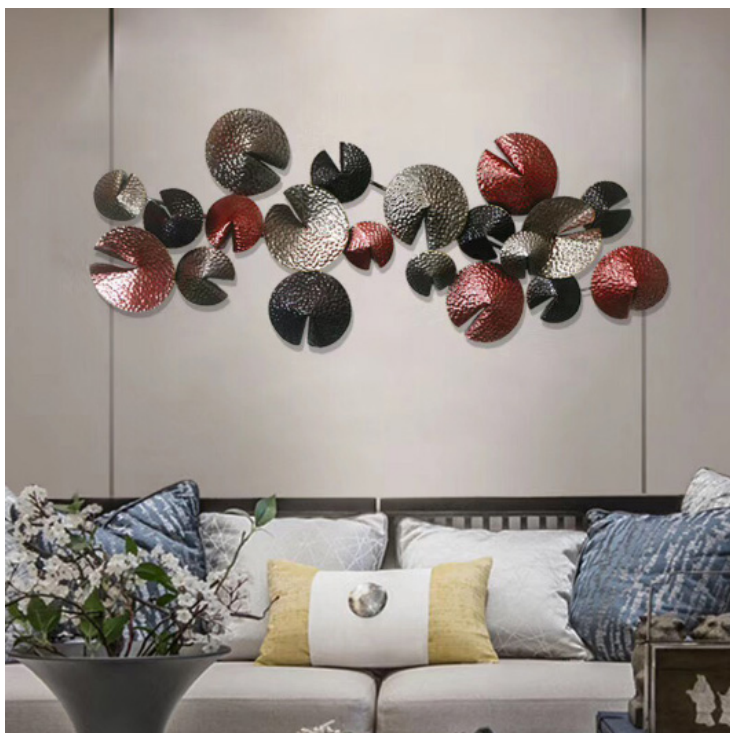

Với hình ảnh những chiếc lá và bông hoa dập uốn tinh xảo, tạo điểm nhấn đặc sắc cho không gian nhà bạn với màu sắc thật và đẹp mắt được phủ lớp titan mang đến cho sản phẩm độ bóng đẹp và bền màu trên 20 năm. Tranh sắt treo tường IP1049 hứa hẹn sẽ là sản phẩm trang trí nội thất nhà ấn tượng đột phá trong năm nay, mang lại vẻ đẹp sang trọng mà rất tinh tế cho ngôi nhà bạn.

Một số mô tả sản phẩm:

- Kích thước: 70x150cm
- Chất liệu: Thép sơn phủ Titan
- Bảo hành: 5 năm

tranh-sat-decor-ip1049