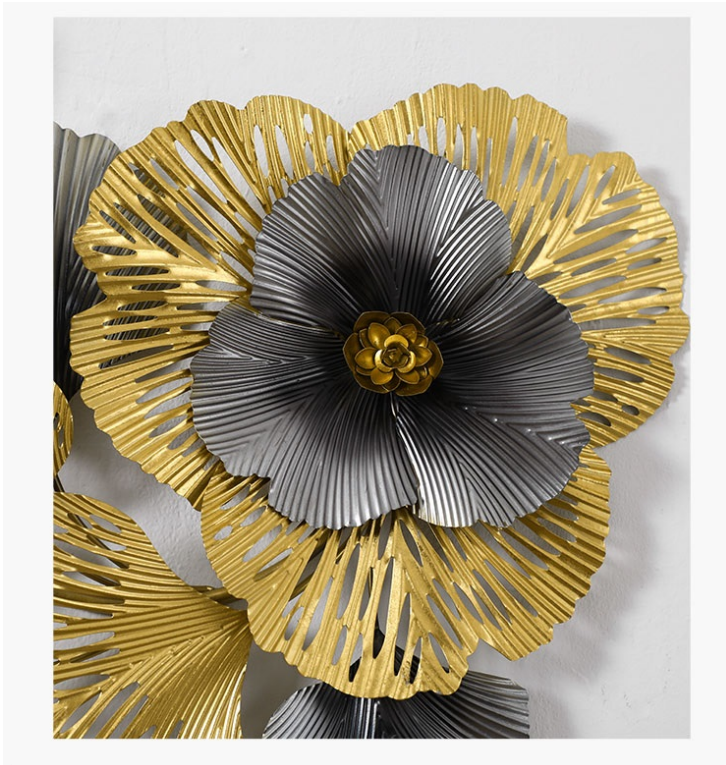

tranh-sat-trang-tri-ip1029 (5)