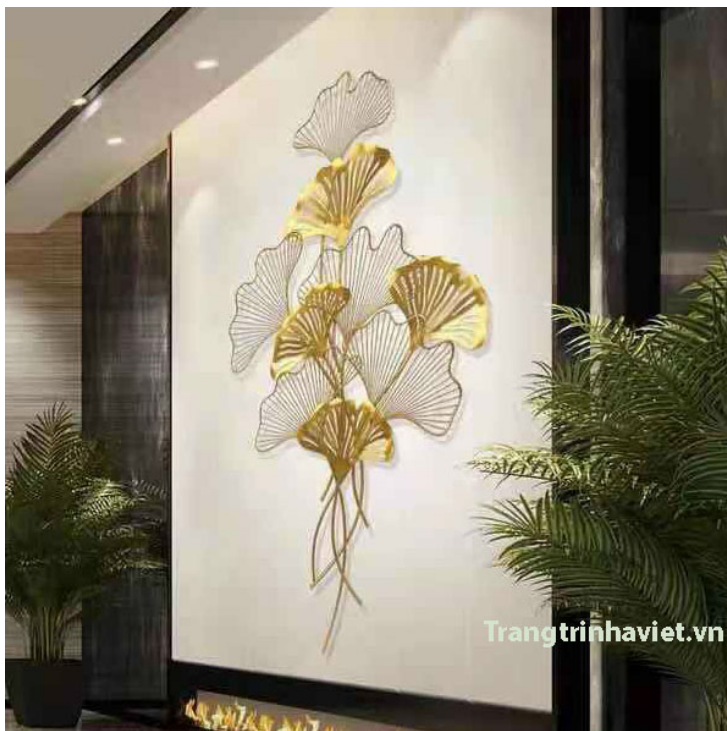

tranh-sat-trang-tri-treo-tuong-nghe-thuat-ip1075-3