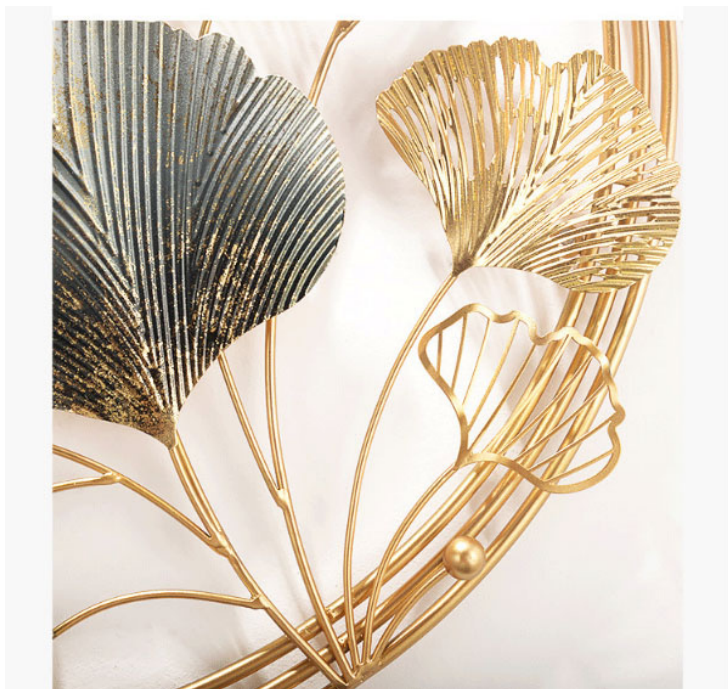

tranh-sat-trang-tri-nghe-thuat-ip5540