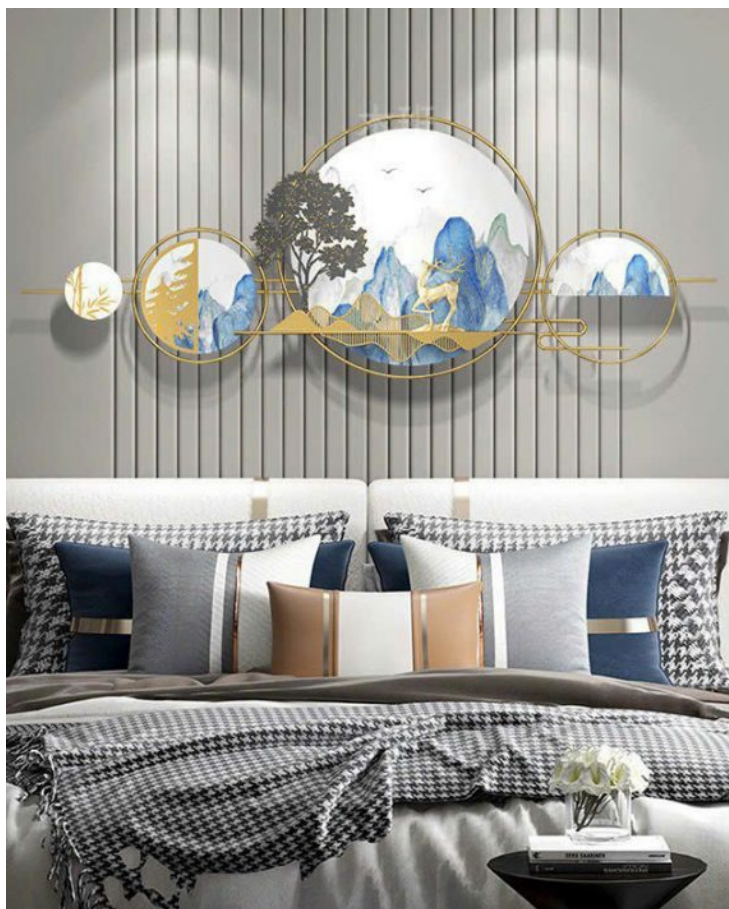

Tranh Sắt Trang Trí ip1119- Nghệ Thuật Phù Đieu

Real Price: 3.350.000Dong

Current Sale Price: 1.825.000Dong

Product Categories: [Tranh Sắt Nghệ Thuật Trang Trí](#), [Tranh Trang Trí Phù Đieu](#), [TRANH SẮT NGHỆ THUẬT](#), [Tranh Thành Phẩm](#), [TRANH TREO TƯỜNG](#), [Nội thất](#), [TRANH TRANG TRÍ](#)

Product Tags: [tranh sắt](#), [tranh sắt mỹ thuật](#), [tranh sắt nghệ thuật](#), [tranh sắt trang trí](#), [Tranh Sắt Trang Trí ip1119- Nghệ Thuật Phù Đieu](#), [tranh sắt treo tường](#), [tranh-sat-trang-tri-ip1119](#)

Product Page: <https://trangtrinhaviet.vn/san-pham/tranh-sat-trang-tri-ip1119>

Product Summary