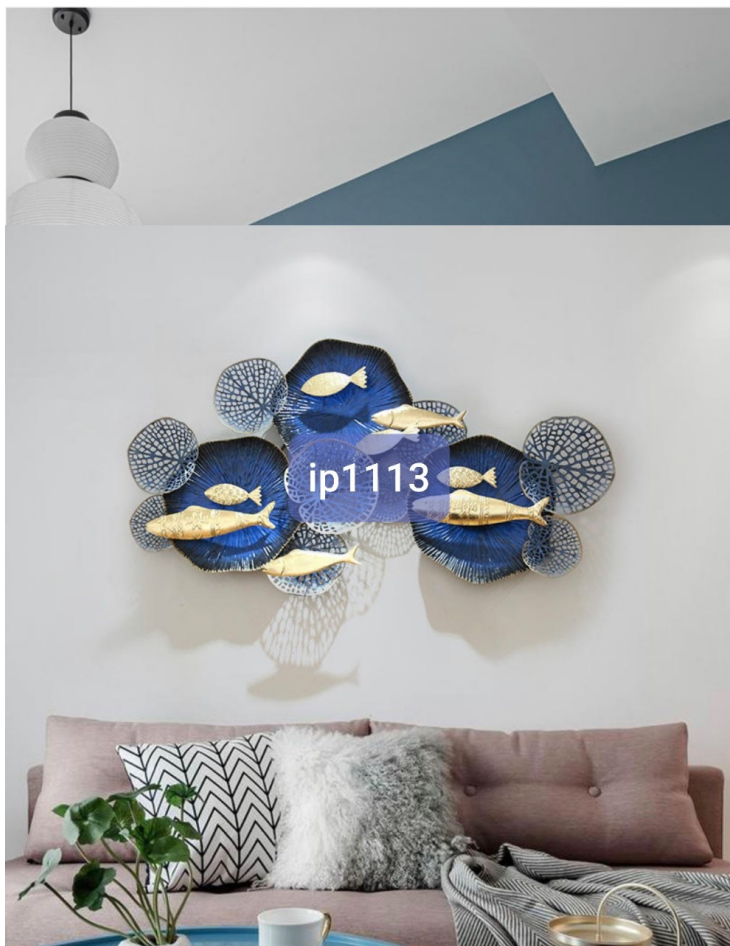

tranh-sat-nghe-thuat-ip1113

tranh-sat-trang-tri-ip1113

[Tranh sắt treo tường ip1113](#) CLICK vào link dưới để xem các danh mục sản phẩm đang được phân phối tại Trang Trí Nhà Việt: [Đồng hồ trang trí](#)] [Tranh sắt trang trí](#)] [Gương trang trí](#)] [Decor trang trí](#)] [Tranh trang trí phù điêu](#)] [Năng lượng mặt trời](#)]

Trangtrinhaviet.vn-KÊNH MUA SẮM TRỰC TUYẾN HÀNG ĐẦU VIỆT NAM, UY TÍN CHẤT LƯỢNG

- Hotline: +84988825228

- Kinhdoanh.trangtrinhaviet@gmail.com]

([Hỗ trợ](#) bán bán buôn)

Khách hàng mua hàng:

+ Mua Trực Tiếp Trên WEBSITE: TRANGTRINHAVIET.VN

+ Mua Trực Tiếp Tại Địa chỉ Cty