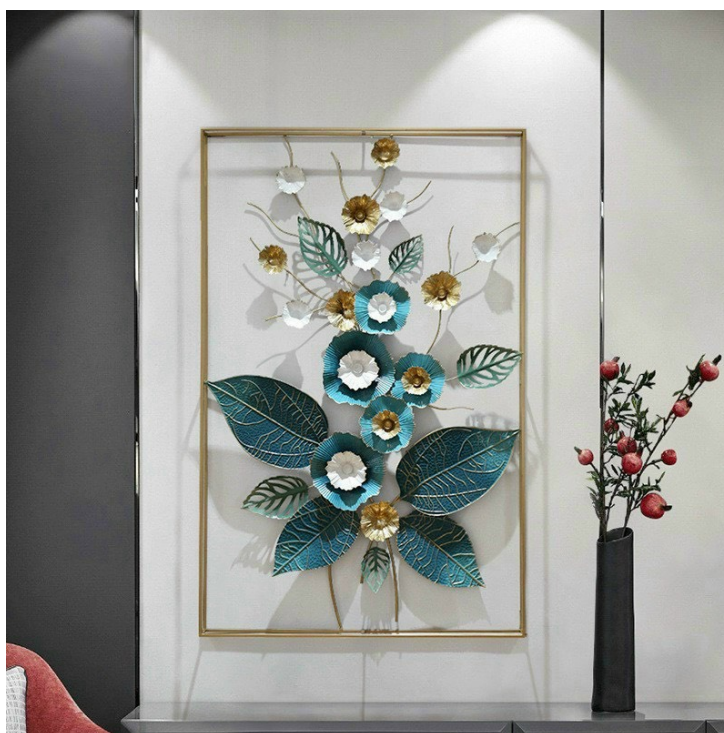

Sắt. tranh-sat-treo-tuong-trang-tri-ip1109

Vậy địa chỉ nào bán tranh [treo tường nghệ thuật](#) , tranh sắt nghệ thuật trang trí ip1109, đẹp nhất?- Trang trí nhà việt là địa chỉ uy tín hàng đầu về các sản phẩm trang trí nói chung cũng như tranh nghệ thuật nói riêng. Chúng tôi luôn tự hào là đơn vị **TopTen** trong các sản phẩm trang trí nhà. tranh-sat-trang-tri-ip1109 Trang sắt nghệ thuật đang là trao lưu mới trong phong cách trang trí những ngôi nhà hiện đại.

Tranh sắt decor nghệ thuật, tranh-sat-trang-tri-ip1109

Với hình ảnh những chiếc lá và bông hoa dập uốn tinh xảo, tạo điểm nhấn đặc sắc cho không gian nhà bạn với màu sắc thật và đẹp mắt được phủ lớp titan mang đến cho sản phẩm độ bóng đẹp và bền màu trên 20 năm. [Tranh sắt treo tường IP1109](#) hứa hẹn sẽ là sản phẩm trang trí nội thất nhà ấn tượng đột phá trong năm nay, mang lại vẻ đẹp sang trọng mà rất tinh tế cho ngôi nhà bạn. Tranh Trang Trí Phòng Khách. Tranh sắt treo tường ip1109

- Trang Trí Nhà Việt tự hào là nhà cung cấp cho các đối tác decor trên toàn quốc, các công ty thiết kế nội thất, các cộng tác viên, đại lý trên toàn quốc nói chung, cũng như tpHCM nói riêng với phương châm hoạt động: Uy Tín không những quý hơn vàng mà còn quý hơn kim cương, thiên thạch!

tranh-sat-trang-tri-ip1109, tranh-sat-treo-tuong-trang-tri-ip1109

Trang trí nhà việt chuyên sản phẩm trang trí sân vườn cây bonsai tại:

phonglananhduc.com