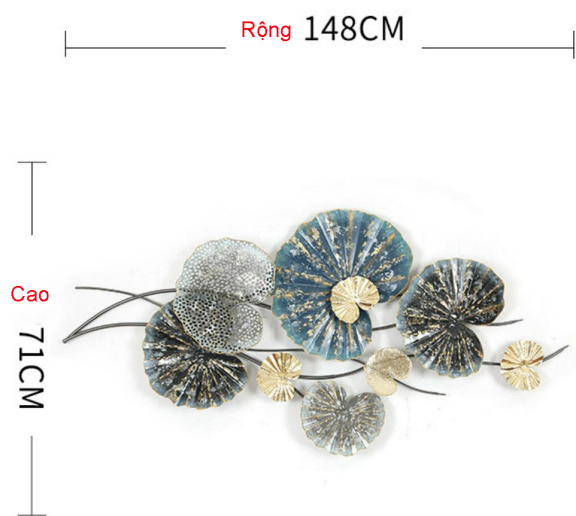

Trang sắt nghệ thuật đang là trao lưu mới trong phong cách trang trí những ngôi nhà hiện đại.

Với hình ảnh những chiếc lá và bông hoa dập uốn tinh xảo, tạo điểm nhấn đặc sắc cho không gian nhà bạn với màu sắc thật và đẹp mắt được phủ lớp titan mang đến cho sản phẩm độ bóng đẹp và bền màu trên 20 năm. [Tranh sắt treo tường IP1088](#) hứa hẹn sẽ là sản phẩm trang trí nội thất nhà ấn tượng đột phá trong năm nay, mang lại vẻ đẹp sang trọng mà rất tinh tế cho ngôi nhà bạn. Tranh Trang Trí Phòng Khách

tranh-sat-trang-tri-ip1088

tranh-sat-trang-tri-ip1088

tranh-sat-trang-tri-ip1088

Trọng Lượng 2.6KG  
Độ Dày 7CM

tranh-sat-treo-tuong-ip1088-6

Ảnh Thật Sản Phẩm Tranh Sắt Trang Trí IP1088

### tranh-sat-trang-tri-decor-ip1088

Một số mô tả sản phẩm: Tranh Sắt Trang Trí Phòng Khách IP1088- Nghệ Thuật Trong Trang Trí Mới

- Kích thước: 148cm x 71cm x 7cm
- Chất liệu: Thép sơn phủ Titan
- Bảo hành: 5 năm

Rộng 148CM

Trọng Lượng 2.6KG

Độ Dày 7CM