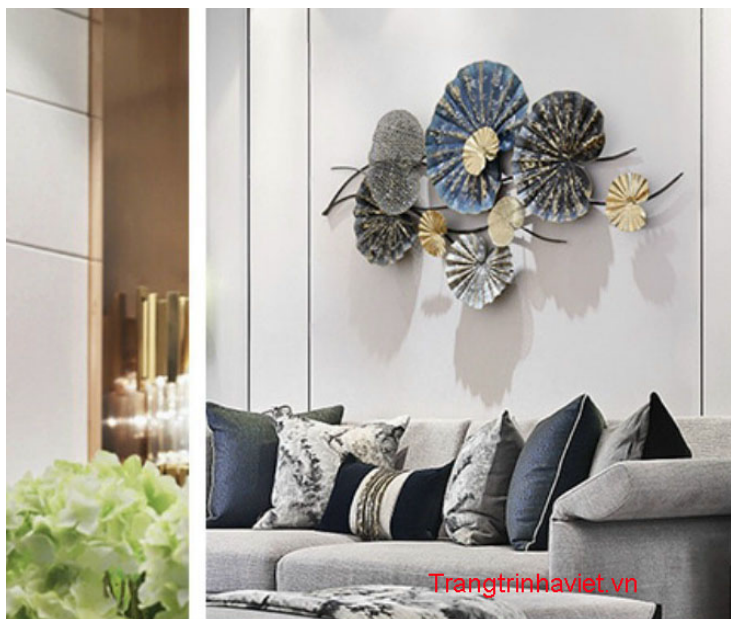

tranh-sat-nghe-thuat-ip1088, Tranh Trang Trí Phòng Khách

tranh-sat-trang-tri-ip1088

Vậy địa chỉ nào bán tranh [treo tường nghệ thuật](#) , tranh-sat-trang-tri-ip1088, đẹp nhất?- Trang trí nhà việt là địa chỉ uy tín hàng đầu về các sản phẩm trang trí nói chung cũng như tranh nghệ thuật nói riêng. Chúng tôi luôn tự hào là đơn vị **TopTen** trong các sản phẩm trang trí nhà.

Trang sắt nghệ thuật đang là trao lưu mới trong phong cách trang trí những ngôi nhà hiện đại.

Với hình ảnh những chiếc lá và bông hoa dập uốn tinh xảo, tạo điểm nhấn đặc sắc cho không gian nhà bạn với màu sắc thật và đẹp mắt được phủ lớp titan mang đến cho sản phẩm độ bóng đẹp và bền màu trên 20 năm. [Tranh sắt treo tường IP1088](#) hứa hẹn sẽ là sản phẩm trang trí nội thất nhà ấn tượng đột phá trong năm nay, mang lại vẻ đẹp sang trọng mà rất tinh tế cho ngôi nhà bạn. Tranh Trang Trí Phòng Khách