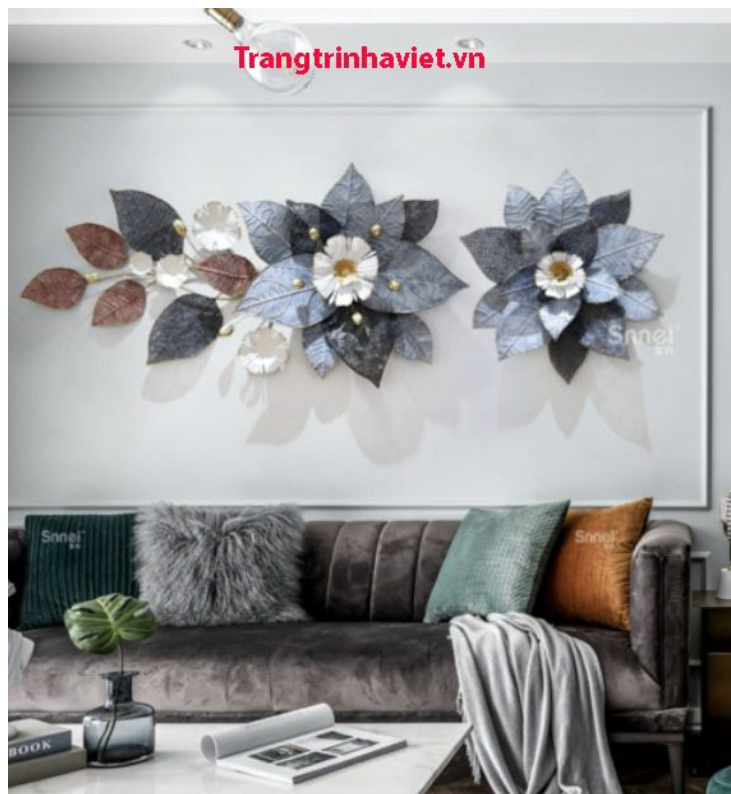

Tranh sắt trang trí phòng khách ip1083

Real Price: 3.360.000Dong

Current Sale Price: 2.550.000Dong

Product Categories: [Tranh Sắt Nghệ Thuật Trang Trí](#), [Tranh Trang Trí Phù Điêu](#), [TRANH SẮT NGHỆ THUẬT](#), [Tranh Thành Phẩm](#), [TRANH TREO TƯỜNG](#), [Nội thất](#), [TRANH TRANG TRÍ](#)

Product Tags: [tranh sắt](#), [tranh sắt mỹ thuật](#), [tranh sắt nghệ thuật](#), [tranh sắt trang trí](#), [tranh sắt treo tường](#), [Tranh Trang Trí Phòng Khách](#), [tranh-sat-trang-tri-ip1083](#)

Product Page: <https://trangtrinhaviet.vn/san-pham/tranh-sat-trang-tri-ip1083>

Product Summary

Tranh Sắt Trang Trí Phòng Khách IP1083- Nghệ Thuật Trong Trang Trí Mới

► Mã sản phẩm IP1083