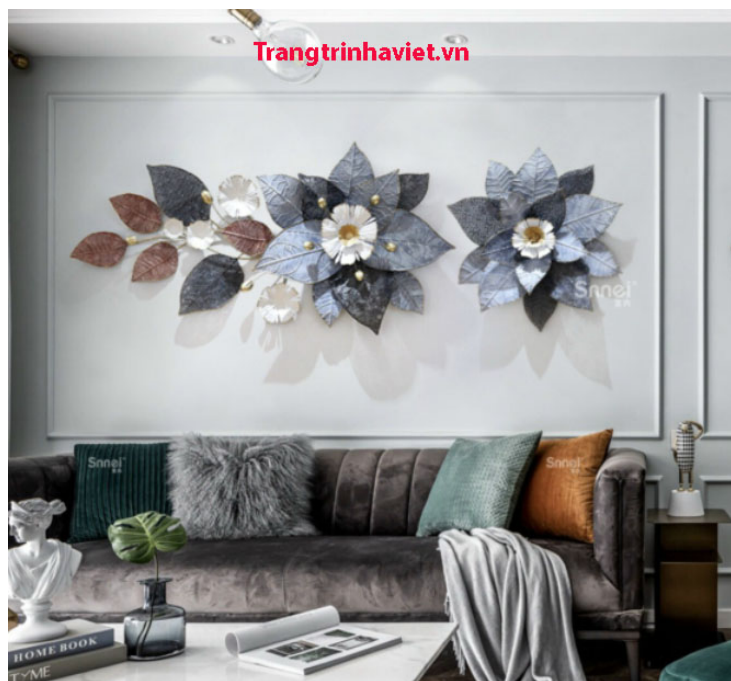

- Quy cách 2 tấm tranh
- Kích thước:
- Chất liệu: Thép sơn phủ Titan
- Xuất xứ: Nhập Khẩu
- Giao hàng toàn quốc, thanh toán khi nhận hàng

Product Description

Tranh sắt trang trí nghệ thuật ip1083- Phong Cách Trang Trí Mới

Tranh Nghệ Thuật từ xưa luôn là món ăn tinh thần không thể thiếu với tất cả chúng ta. Ngay nay xã hội phát triển nhu cầu thưởng thức cái đẹp, nét đẹp cuộc sống qua những bức tranh xinh động, nghệ thuật cũng là mong muốn của nhiều người.

tranh-sat-trang-tri-ip1083, Tranh Trang Trí Phòng Khách

tranh-sat-trang-tri-ip1083

Vậy địa chỉ nào bán tranh [treo tường nghệ thuật](#) đẹp nhất?- Trang trí nhà việt là địa chỉ uy tín hàng đầu về các sản phẩm trang trí nói chung cũng như tranh nghệ thuật nói riêng. Chúng tôi luôn tự hào là đơn vị **TopTen** trong các sản phẩm trang trí nhà. Tranh sắt nghệ thuật đang là trao lưu mới trong phong cách trang trí những ngôi nhà hiện đại.