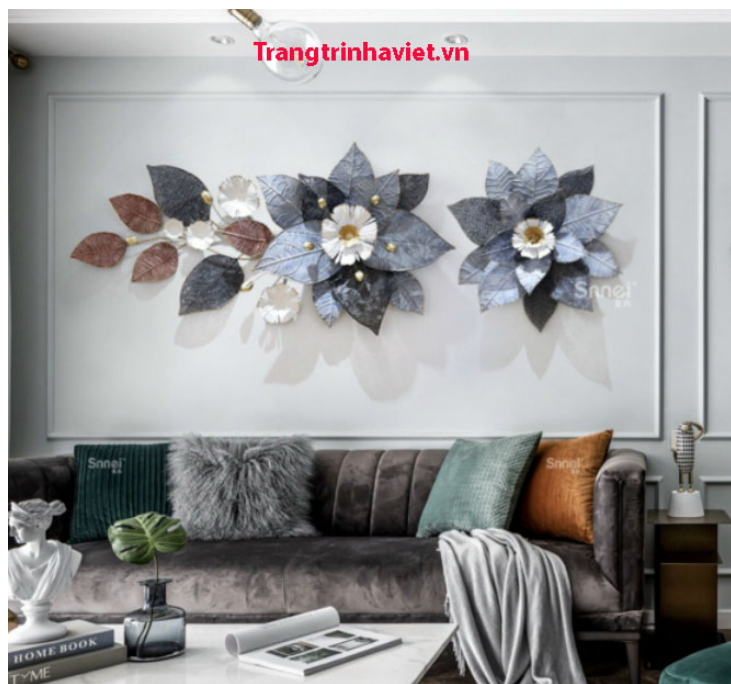

Với hình ảnh những chiếc lá và bông hoa dập uốn tinh xảo, tạo điểm nhấn đặc sắc cho không gian nhà bạn với màu sắc thật và đẹp mắt được phủ lớp titan mang đến cho sản phẩm độ bóng đẹp và bền màu trên 20 năm. [Tranh sắt treo tường IP1083](#) hứa hẹn sẽ là sản phẩm trang trí nội thất nhà ấn tượng đột phá trong năm nay, mang lại vẻ đẹp sang trọng mà rất tinh tế cho ngôi nhà bạn. Tranh Trang Trí Phòng Khách

Mô tả sản phẩm: Tranh Sắt Trang Trí Phòng Khách IP1083- Nghệ Thuật Trong Trang Trí Mới

- Kích thước:
- Chất liệu: Thép sơn phủ Titan
- Bảo hành: 5 năm

tranh-sat-trang-tri-ip1083