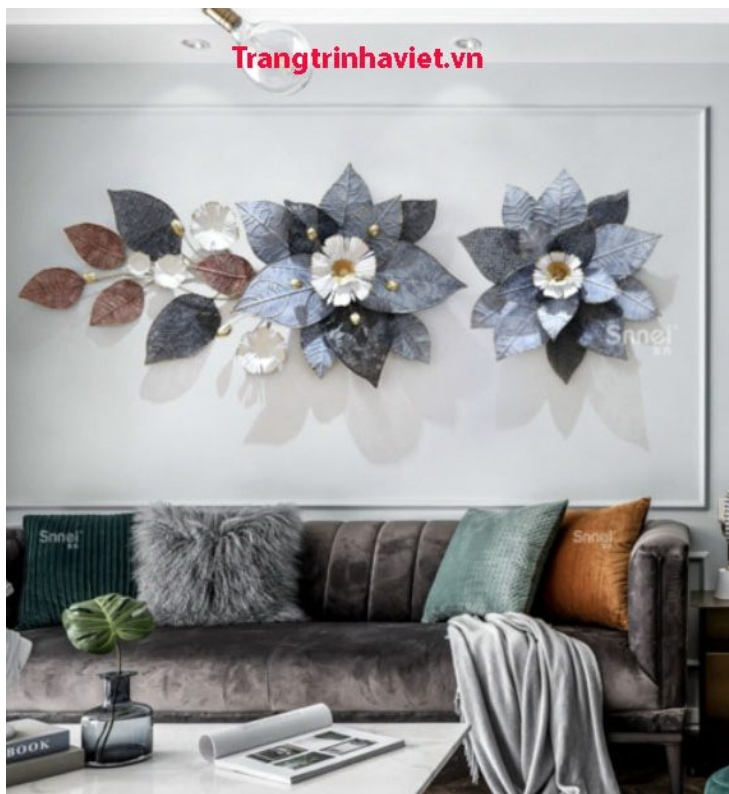

Tranh sắt trang trí phòng khách ip1083

Real Price: 3.360.000Dong

Current Sale Price: 2.550.000Dong

Product Categories: [Tranh Sắt Nghệ Thuật Trang Trí](#), [Tranh Trang Trí Phù Điều](#), [TRANH SẮT NGHỆ THUẬT](#), [Tranh Thành Phẩm](#), [TRANH TREO TƯỜNG](#), [Nội thất](#), [TRANH TRANG TRÍ](#)

Product Tags: [tranh sắt](#), [tranh sắt mỹ thuật](#), [tranh sắt nghệ thuật](#), [tranh sắt trang trí](#), [tranh sắt treo tường](#), [Tranh Trang Trí Phòng Khách](#), [tranh-sat-trang-tri-ip1083](#)

Product Page: <https://trangtrinhaviet.vn/san-pham/tranh-sat-trang-tri-ip1083>

Product Summary

Tranh Sắt Trang Trí Phòng Khách IP1083- Nghệ Thuật Trong Trang Trí Mới

► Mã sản phẩm IP1083