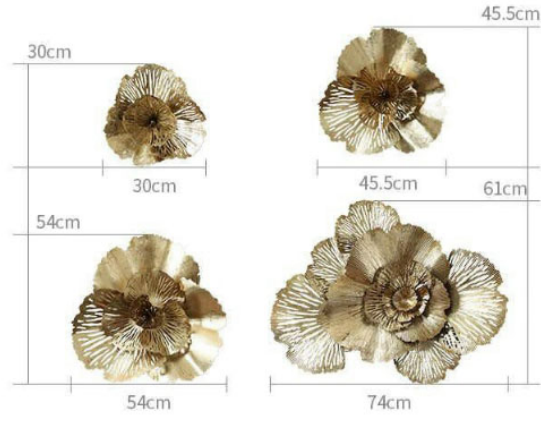

Trangtrinhaviet.vn

---

tranh-sat-trang-tri-ip1081-4