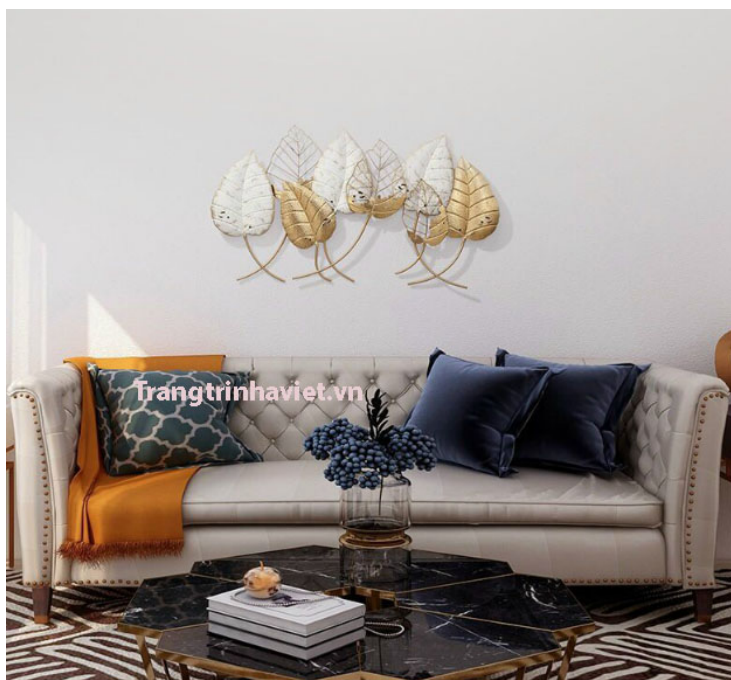

- Kích thước: 80x120x9cm
- Chất liệu: Thép sơn phủ Titan
- Xuất xứ: Nhập Khẩu
- Giao hàng toàn quốc, thanh toán khi nhận hàng

Product Description

Tranh sắt trang trí nghệ thuật ip1077- Nghệ Thuật Trang Trí Mới

Tranh Nghệ Thuật từ xưa luôn là món ăn tinh thần không thể thiếu với tất cả chúng ta. Ngay nay xã hội phát triển nhu cầu thưởng thức cái đẹp, nét đẹp cuộc sống qua những bức tranh xinh động, nghệ thuật cũng là mong muốn của nhiều người.

tranh-sat-trang-tri-ip1077, Tranh Trang Trí Phòng Khách

tranh-sat-trang-tri-ip1077-1

Vậy địa chỉ nào bán tranh [treo tường nghệ thuật](#) đẹp nhất?- Trang trí nhà việt là địa chỉ uy tín hàng đầu về các sản phẩm trang trí nói chung cũng như tranh nghệ thuật nói riêng. Chúng tôi luôn tự hào là đơn vị **TopTen** trong các sản phẩm trang trí nhà. Tranh sắt nghệ thuật đang là trao lưu mới trong phong cách trang trí những ngôi nhà hiện đại.

Với hình ảnh những chiếc lá và bông hoa dập uốn tinh xảo, tạo điểm nhấn đặc sắc