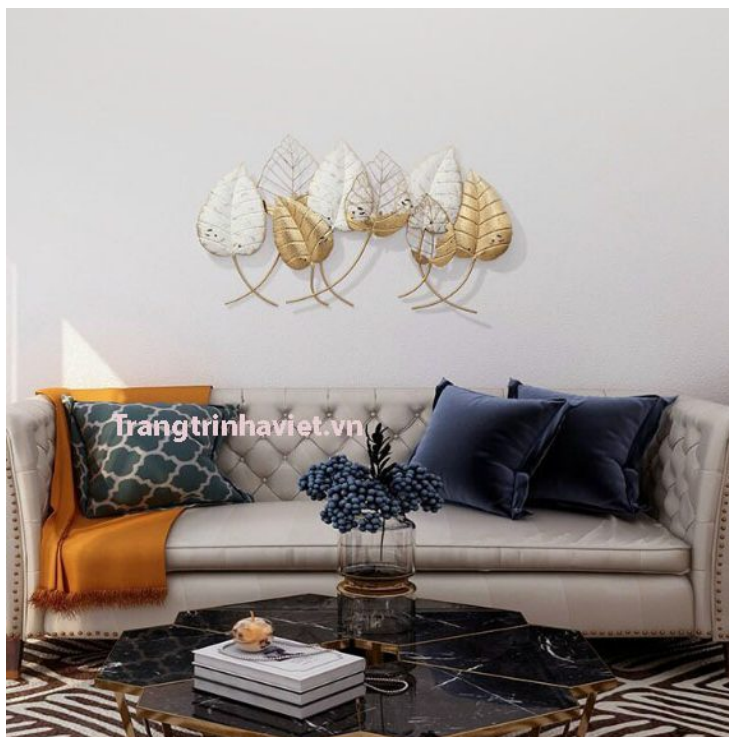

Tranh sắt trang trí nghệ thuật ip1077

Real Price: 3.550.000Dong

Current Sale Price: 2.250.000Dong

Product Categories: [Tranh Sắt Nghệ Thuật Trang Trí](#), [Tranh Trang Trí Phù Điêu](#), [TRANH SẮT NGHỆ THUẬT](#), [Tranh Thành Phẩm](#), [TRANH TREO TƯỜNG](#), [Nội thất](#), [TRANH TRANG TRÍ](#)

Product Tags: [tranh sắt](#), [tranh sắt mỹ thuật](#), [tranh sắt nghệ thuật](#), [tranh sắt trang trí](#), [tranh sắt treo tường](#), [Tranh Trang Trí Phòng Khách](#), [tranh-sat-trang-tri-ip1077](#)

Product Page: <https://trangtrinhaviet.vn/san-pham/tranh-sat-trang-tri-ip1077>

Product Summary

Tranh Sắt Trang Trí Phòng Khách IP1077- Nghệ Thuật Trong Trang Trí Mới

- Mã sản phẩm IP1077
- Quy cách 1 tấm tranh