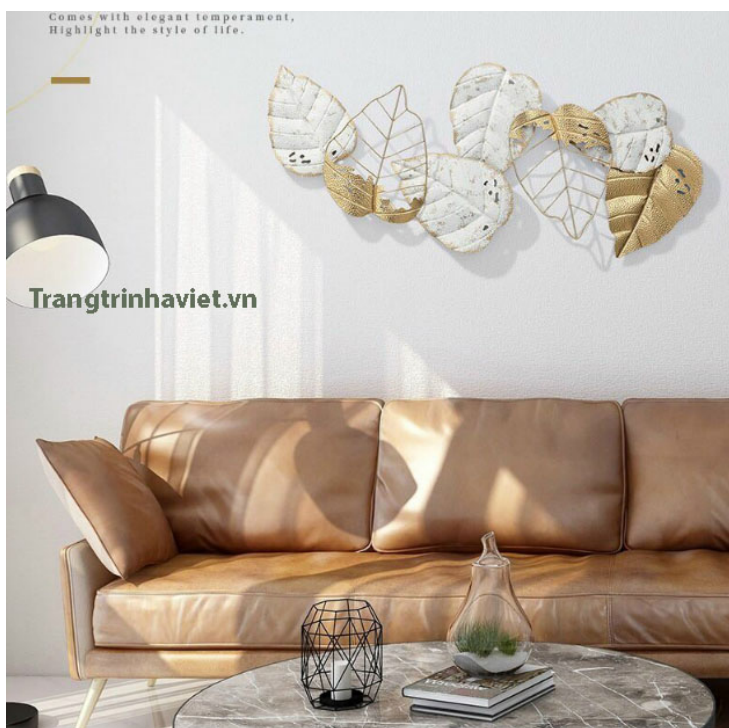

tranh-sat-trang-tri-ip1077, Tranh Trang Trí Phòng Khách

tranh-sat-trang-tri-ip1077-1

Vậy địa chỉ nào bán tranh [treo tường nghệ thuật](#) đẹp nhất?- Trang trí nhà việt là địa chỉ uy tín hàng đầu về các sản phẩm trang trí nói chung cũng như tranh nghệ thuật nói riêng. Chúng tôi luôn tự hào là đơn vị **TopTen** trong các sản phẩm trang trí nhà. Tranh sắt nghệ thuật đang là trao lưu mới trong phong cách trang trí những ngôi nhà hiện đại.

Với hình ảnh những chiếc lá và bông hoa dập uốn tinh xảo, tạo điểm nhấn đặc sắc

cho không gian nhà bạn với màu sắc thật và đẹp mắt được phủ lớp titan mang đến cho sản phẩm độ bóng đẹp và bền màu trên 20 năm. [Tranh sắt treo tường IP1075](#) hứa hẹn sẽ là sản phẩm trang trí nội thất nhà ấn tượng đột phá trong năm nay, mang lại vẻ đẹp sang trọng mà rất tinh tế cho ngôi nhà bạn. Tranh Trang Trí Phòng Khách

Một số mô tả sản phẩm: Tranh Sắt Trang Trí Phòng Khách IP1077- Nghệ Thuật Trong Trang Trí Mới

- Kích thước: 80x120x9cm
- Chất liệu: Thép sơn phủ Titan
- Bảo hành: 5 năm

tranh-sat-trang-tri-ip1077

tranh-sat-trang-tri-ip1077-2