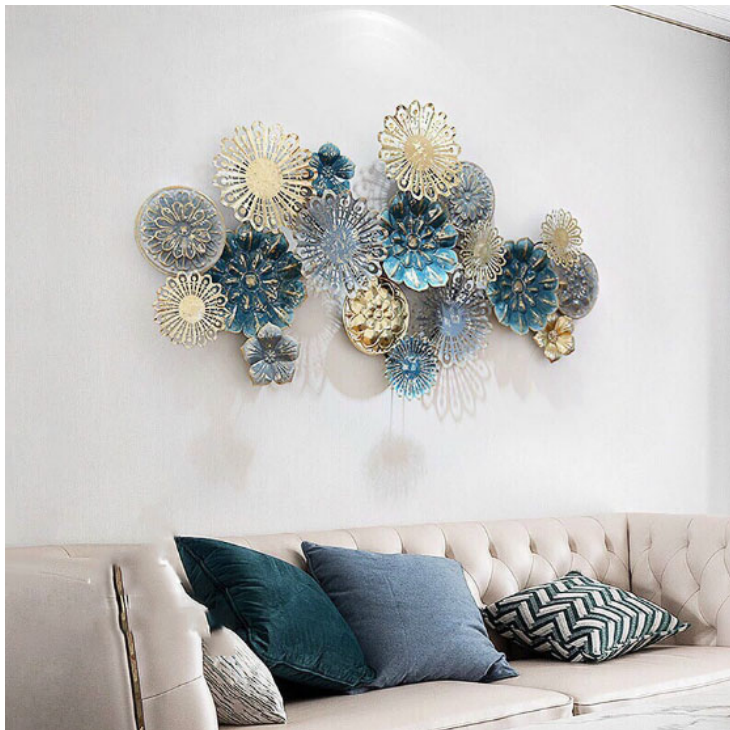

- Quy cách 1 tấm tranh
- Kích thước: 79x148x9cm
- Chất liệu: Thép sơn phủ Titan
- Xuất xứ: Nhập Khẩu
- Giao hàng toàn quốc, thanh toán khi nhận hàng

Product Description

Tranh Sắt Trang Trí Phòng Khách IP1073- Nghệ Thuật Trang Trí Mới tranh-sat-trang-tri-ip1073

Tranh Nghệ Thuật từ xưa luôn là món ăn tinh thần không thể thiếu với tất cả chúng ta. Ngay nay xã hội phát triển nhu cầu thưởng thức cái đẹp, nét đẹp cuộc sống qua những bức tranh xinh động, nghệ thuật cũng là mong muốn của nhiều người. Tranh Trang Trí Phòng Khách

tranh-sat-trang-tri-ip1073

Vậy địa chỉ nào bán tranh [treo tường nghệ thuật](#) đẹp nhất?

- Trang trí nhà việt là địa chỉ uy tín hàng đầu về các sản phẩm trang trí nói chung