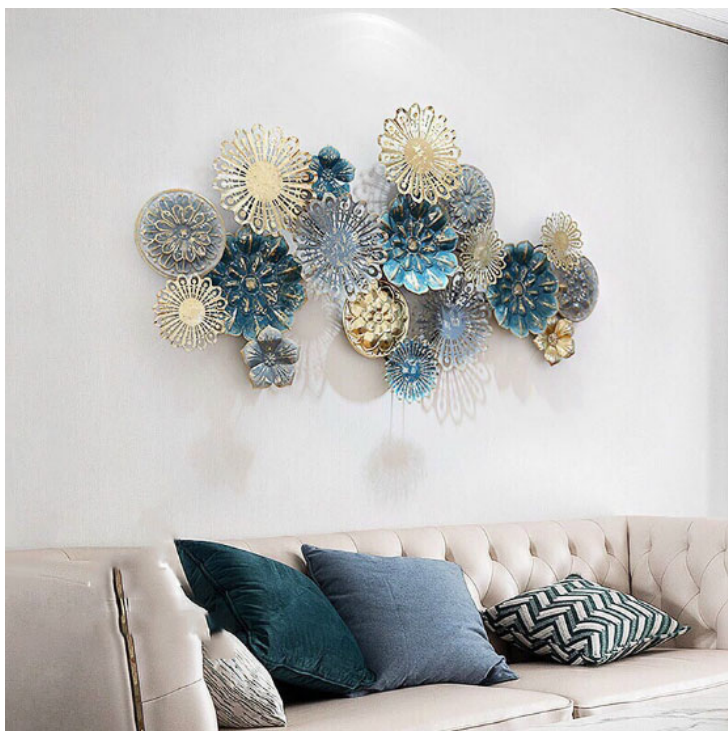

Tranh Sắt Trang Trí Phòng Khách IP1073

Real Price: 3.550.000Dong

Current Sale Price: 1.850.000Dong

Product Categories: [Tranh Sắt Nghệ Thuật Trang Trí](#), [Tranh Trang Trí Phù Điều](#), [TRANH SẮT NGHỆ THUẬT](#), [Tranh Thành Phẩm](#), [TRANH TREO TƯỜNG](#), [Nội thất](#), [TRANH TRANG TRÍ](#)

Product Tags: [tranh sắt](#), [tranh sắt mỹ thuật](#), [tranh sắt nghệ thuật](#), [tranh sắt trang trí](#), [Tranh Sắt Trang Trí Phòng Khách IP1073- Nghệ Thuật Trong Trang Trí Mới](#), [tranh sắt treo tường](#), [Tranh Trang Trí Phòng Khách](#), [tranh-sat-trang-tri-ip1073](#)

Product Page: <https://trangtrinhaviet.vn/san-pham/tranh-sat-trang-tri-ip1073>

Product Summary

Tranh Sắt Trang Trí Phòng Khách IP1073- Nghệ Thuật Trong Trang Trí Mới

► Mã sản phẩm IP1073