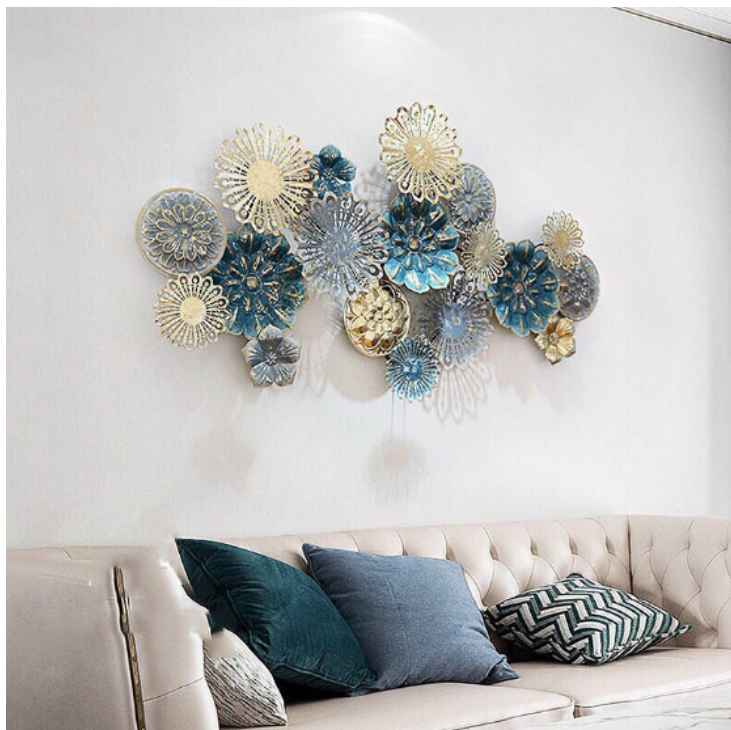

Product Tags: [tranh sắt](#), [tranh sắt mỹ thuật](#), [tranh sắt nghệ thuật](#), [tranh sắt trang trí](#), [Tranh Sắt Trang Trí Phòng Khách IP1073- Nghệ Thuật Trong Trang Trí Mới](#), [tranh sắt treo tường](#), [Tranh Trang Trí Phòng Khách](#), [tranh-sat-trang-tri-ip1073](#)

Product Page: <https://trangtrinhaviet.vn/san-pham/tranh-sat-trang-tri-ip1073>

Product Summary

Tranh Sắt Trang Trí Phòng Khách IP1073- Nghệ Thuật Trong Trang Trí Mới

► Mã sản phẩm IP1073

- ▶ Quy cách 1 tấm tranh
- ▶ Kích thước: 79x148x9cm
- ▶ Chất liệu: Thép sơn phủ Titan
- ▶ Xuất xứ: Nhập Khẩu
- ▶ Giao hàng toàn quốc, thanh toán khi nhận hàng

Product Description

Tranh Sắt Trang Trí Phòng Khách IP1073- Nghệ Thuật Trang Trí Mới tranh-sat-trang-tri-ip1073

Tranh Nghệ Thuật từ xưa luôn là món ăn tinh thần không thể thiếu với tất cả chúng ta. Ngay nay xã hội phát triển nhu cầu thưởng thức cái đẹp, nét đẹp cuộc sống qua những bức tranh xinh động, nghệ thuật cũng là mong muốn của nhiều người. Tranh Trang Trí Phòng Khách

Trang sắt nghệ thuật đang là trao lưu mới trong phong cách trang trí những ngôi nhà hiện đại.

Với hình ảnh những chiếc lá và bông hoa dập uốn tinh xảo, tạo điểm nhấn đặc sắc cho không gian nhà bạn với màu sắc thật và đẹp mắt được phủ lớp titan mang đến cho sản phẩm độ bóng đẹp và bền màu trên 20 năm. [Tranh sắt treo tường IP1073](#) hứa hẹn sẽ là sản phẩm trang trí nội thất nhà ấn tượng đột phá trong năm nay, mang lại vẻ đẹp sang trọng mà rất tinh tế cho ngôi nhà bạn. Tranh Trang Trí Phòng Khách