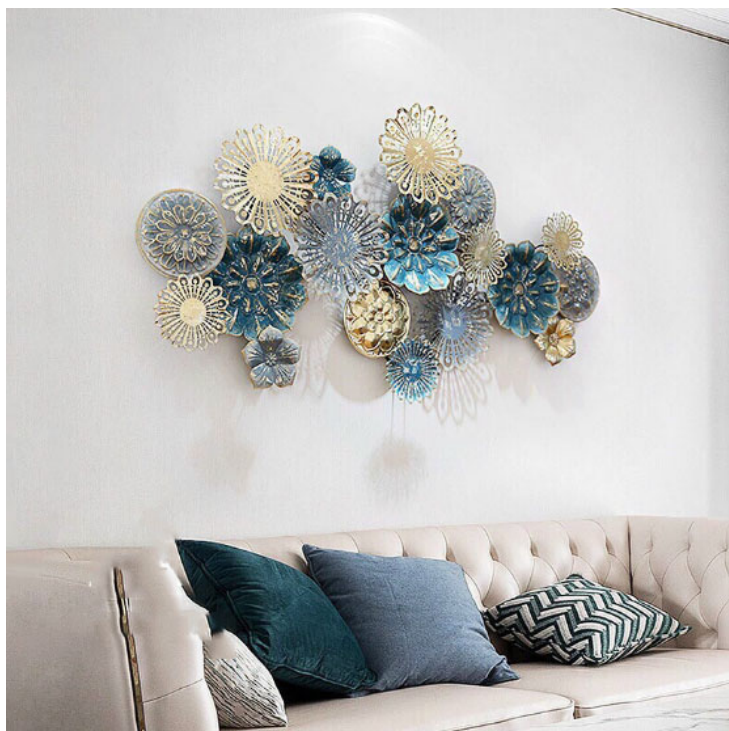

Tranh Sắt Trang Trí Phòng Khách IP1073

Real Price: 3.550.000Dong

Current Sale Price: 1.850.000Dong

Product Categories: [Tranh Sắt Nghệ Thuật Trang Trí](#), [Tranh Trang Trí Phù Điều](#), [TRANH SẮT NGHỆ THUẬT](#), [Tranh Thành Phẩm](#), [TRANH TREO TƯỜNG](#), [Nội thất](#), [TRANH TRANG TRÍ](#)

Product Tags: [tranh sắt](#), [tranh sắt mỹ thuật](#), [tranh sắt nghệ thuật](#), [tranh sắt trang trí](#), [Tranh Sắt Trang Trí Phòng Khách IP1073- Nghệ Thuật Trong Trang Trí Mới](#), [tranh sắt treo tường](#), [Tranh Trang Trí Phòng Khách](#), [tranh-sat-trang-tri-ip1073](#)

Product Page: <https://trangtrinhaviet.vn/san-pham/tranh-sat-trang-tri-ip1073>

Product Summary

Tranh Sắt Trang Trí Phòng Khách IP1073- Nghệ Thuật Trong Trang Trí Mới

► Mã sản phẩm IP1073