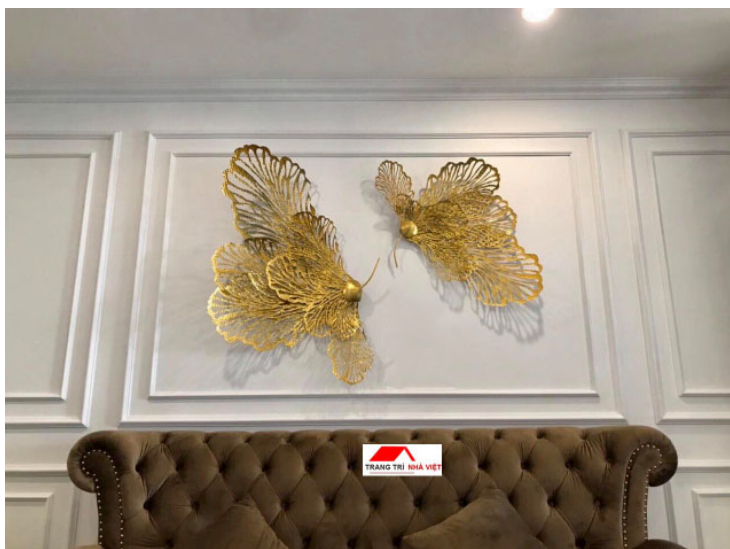

cho không gian nhà bạn với màu sắc thật và đẹp mắt được phủ lớp titan mang đến cho sản phẩm độ bóng đẹp và bền màu trên 20 năm. Tranh sắt treo tường IP1072 hứa hẹn sẽ là sản phẩm trang trí nội thất nhà ấn tượng đột phá trong năm nay, mang lại vẻ đẹp sang trọng mà rất tinh tế cho ngôi nhà bạn.

Một số mô tả sản phẩm: Tranh Sắt Decor Treo Tường IP1072- Nghệ Thuật Trang Trí Mới

tranh-sat-trang-tri-ip1072