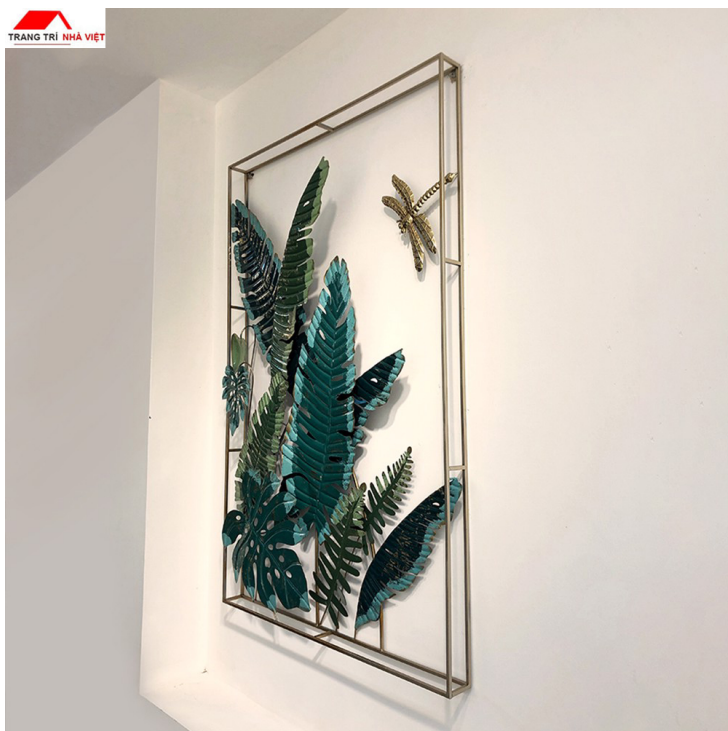

Vậy địa chỉ nào bán tranh treo tường nghệ thuật đẹp nhất?

- Trang trí nhà việt là địa chỉ uy tín hàng đầu về các sản phẩm trang trí nói chung cũng như tranh nghệ thuật nói riêng. Chúng tôi luôn tự hào là đơn vị **TopTen** trong các sản phẩm trang trí nhà.

Trang sắt nghệ thuật đang là trao lưu mới trong phong cách trang trí những ngôi nhà hiện đại.

Với hình ảnh những chiếc lá và bông hoa dập uốn tinh xảo, tạo điểm nhấn đặc sắc cho không gian nhà bạn với màu sắc thật và đẹp mắt được phủ lớp titan mang đến cho sản phẩm độ bóng đẹp và bền màu trên 20 năm. Tranh sắt treo tường IP1059 hứa hẹn sẽ là sản phẩm trang trí nội thất nhà ấn tượng đột phá trong năm nay, mang lại vẻ đẹp sang trọng mà rất tinh tế cho ngôi nhà bạn. Tranh Trang Trí Phòng Khách

Một số mô tả sản phẩm: Tranh Sắt Trang Trí Phòng Khách IP1059- Lá Chuối Và Chuồn Chuồn

- Kích thước: Dài 81cm x dày 9cm x cao 127cm
- Chất liệu: Thép sơn phủ Titan
- Bảo hành: 5 năm