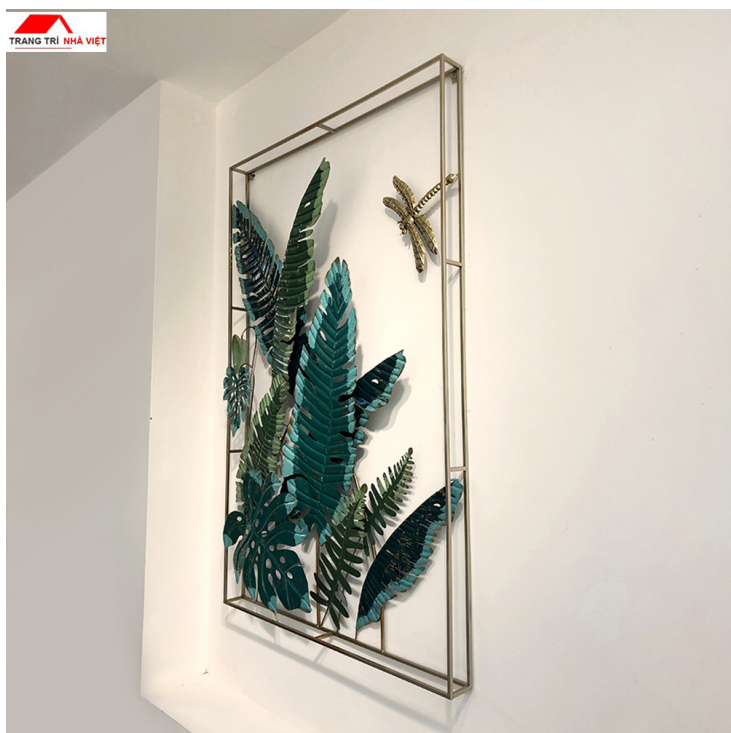

tranh-sat-trang-tri-ip1059-1

tranh-sat-trang-tri-ip1059-2