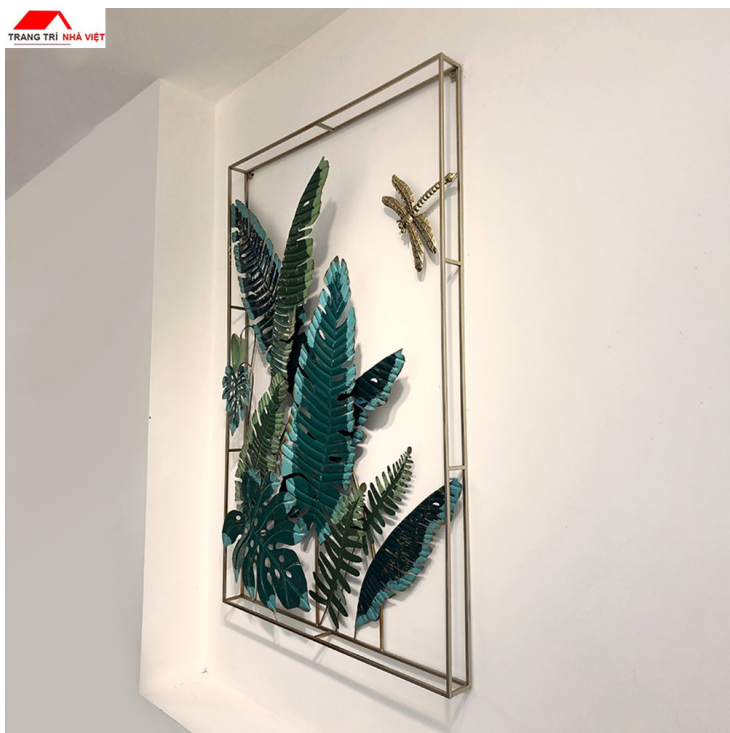

## Tranh Sắt Trang Trí Phòng Khách IP1059- Lá Chuối Và Chuồn Chuồn

- ▶ Mã sản phẩm IP1059
- ▶ Quy cách 1 tấm tranh
- ▶ Kích thước: Dài 81cm x dày 9cm x cao 127cm
- ▶ Chất liệu: Thép sơn phủ Titan
- ▶ Xuất xứ: Nhập Khẩu
- ▶ Giao hàng toàn quốc, thanh toán khi nhận hàng

Trang sắt nghệ thuật đang là trao lưu mới trong phong cách trang trí những ngôi nhà hiện đại.

Với hình ảnh những chiếc lá và bông hoa dập uốn tinh xảo, tạo điểm nhấn đặc sắc cho không gian nhà bạn với màu sắc thật và đẹp mắt được phủ lớp titan mang đến cho sản phẩm độ bóng đẹp và bền màu trên 20 năm. Tranh sắt treo tường IP1059 hứa hẹn sẽ là sản phẩm trang trí nội thất nhà ấn tượng đột phá trong năm nay, mang lại vẻ đẹp sang trọng mà rất tinh tế cho ngôi nhà bạn. Tranh Trang Trí Phòng Khách