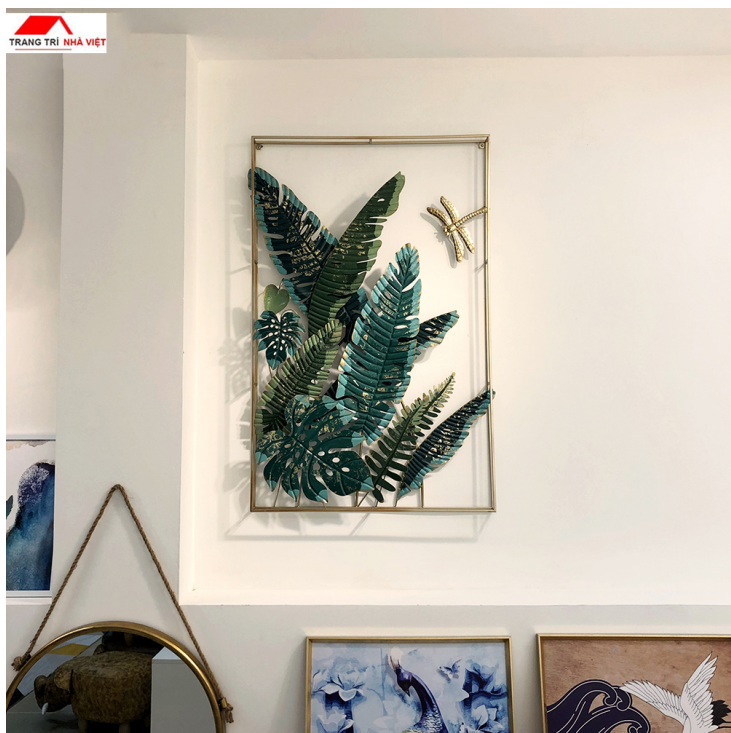

tranh-sat-trang-tri-ip1059-3