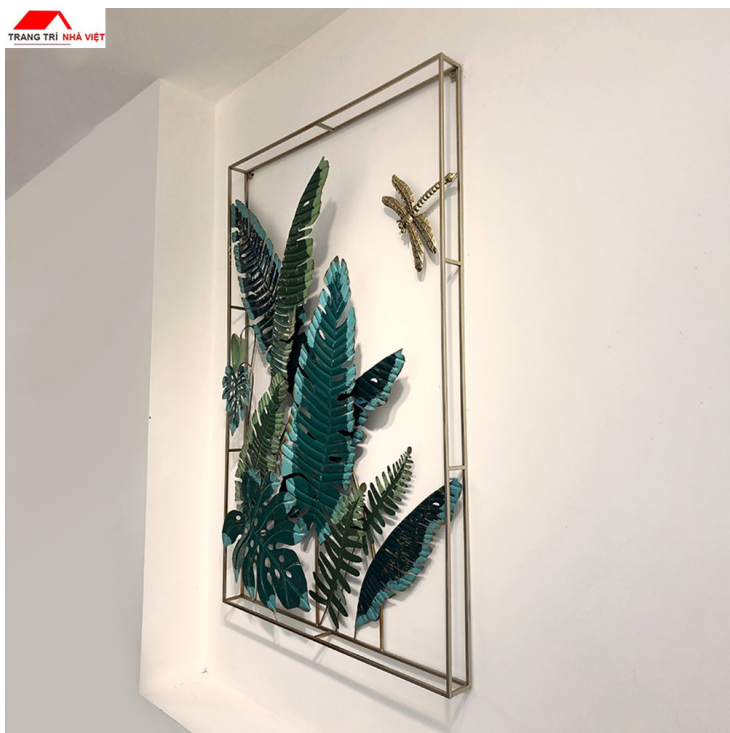

Vậy địa chỉ nào bán tranh treo tường nghệ thuật đẹp nhất?

- Trang trí nhà việt là địa chỉ uy tín hàng đầu về các sản phẩm trang trí nói chung cũng như tranh nghệ thuật nói riêng. Chúng tôi luôn tự hào là đơn vị **TopTen** trong các sản phẩm trang trí nhà.

Trang sắt nghệ thuật đang là trao lưu mới trong phong cách trang trí những ngôi nhà hiện đại.

Với hình ảnh những chiếc lá và bông hoa dập uốn tinh xảo, tạo điểm nhấn đặc sắc cho không gian nhà bạn với màu sắc thật và đẹp mắt được phủ lớp titan mang đến cho sản phẩm độ bóng đẹp và bền màu trên 20 năm. Tranh sắt treo tường IP1059 hứa hẹn sẽ là sản phẩm trang trí nội thất nhà ấn tượng đột phá trong năm nay, mang lại vẻ đẹp sang trọng mà rất tinh tế cho ngôi nhà bạn. Tranh Trang Trí Phòng Khách

Một số mô tả sản phẩm: Tranh Sắt Trang Trí Phòng Khách IP1059- Lá Chuối Và Chuồn Chuồn

- Kích thước: Dài 81cm x dày 9cm x cao 127cm
- Chất liệu: Thép sơn phủ Titan
- Bảo hành: 5 năm