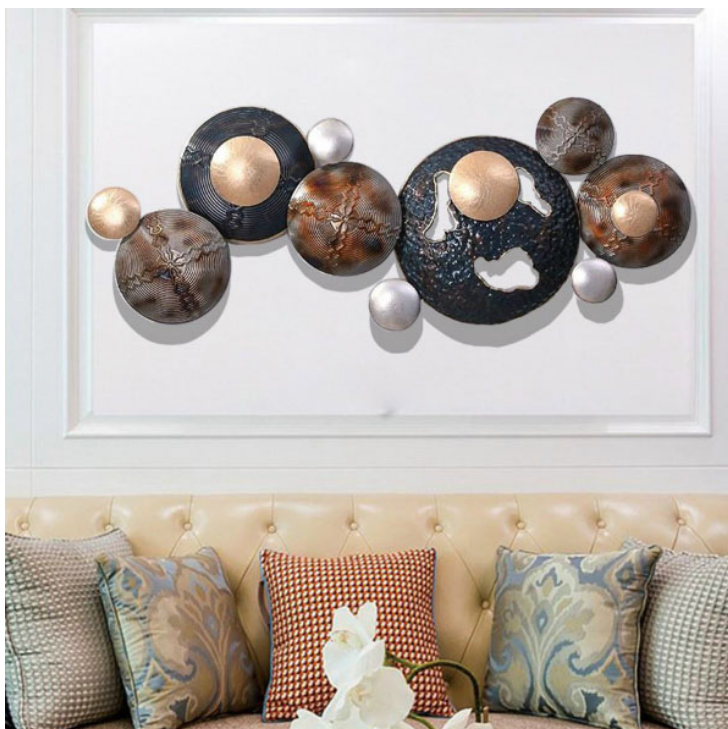

Tranh Sắt Trang Trí Phòng Khách IP1089- Nghệ Thuật Trong Trang Trí Mới

- Mã sản phẩm IP1089
- Quy cách 1 tấm tranh
- Kích thước: 148cm x 71cm x 7cm
- Chất liệu: Thép sơn phủ Titan
- Xuất xứ: Nhập Khẩu
- Giao hàng toàn quốc, thanh toán khi nhận hàng

Product Description

Tranh Sắt Trang Trí IP1089- Phong Cách Trang Trí Mới
[tranh-sat-nghe-thuat-treo-tuong-ip1089](#)

Tranh Nghệ Thuật từ xưa luôn là món ăn tinh thần không thể thiếu với tất cả chúng ta. Ngay nay xã hội phát triển nhu cầu thưởng thức cái đẹp, nét đẹp cuộc sống qua những bức tranh xinh động, nghệ thuật cũng là mong muốn của nhiều người.
[tranh-sat-nghe-thuat-ip1089](#), [Tranh Trang Trí Phòng Khách](#)