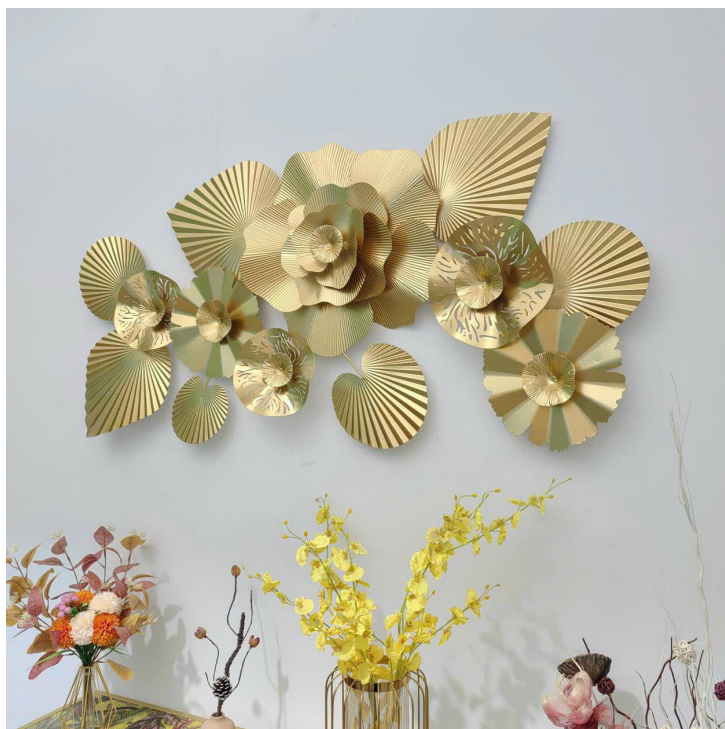

- Trang Trí Nhà Việt tự hào là nhà cung cấp cho các đối tác decor trên toàn quốc, các công ty thiết kế nội thất, các cộng tác viên, đại lý trên toàn quốc nói chung, cũng như tphcm nói riêng với phương châm hoạt động: Uy Tín không những quý hơn vàng mà còn quý hơn kim cương, thiên thạch!

tranh-sat-trang-tri-ip1115, tranh-sat-treo-tuong-trang-tri-ip1115

Trang trí nhà việt chuyên sản phẩm trang trí sân vườn cây bonsai tại:

phonglananhduc.com