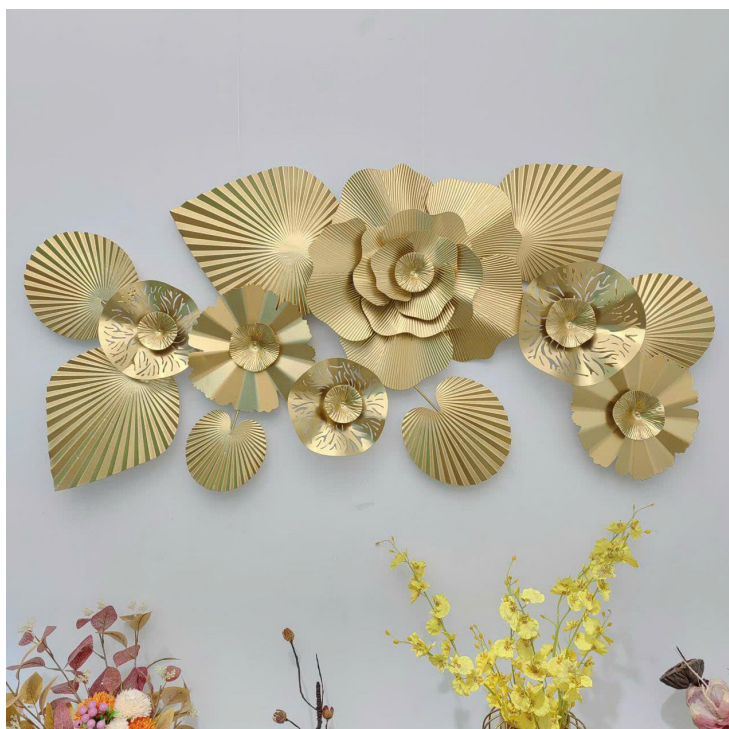

tranh-sat-treo-tuong-trang-tri-nghe-thuat-ip1115