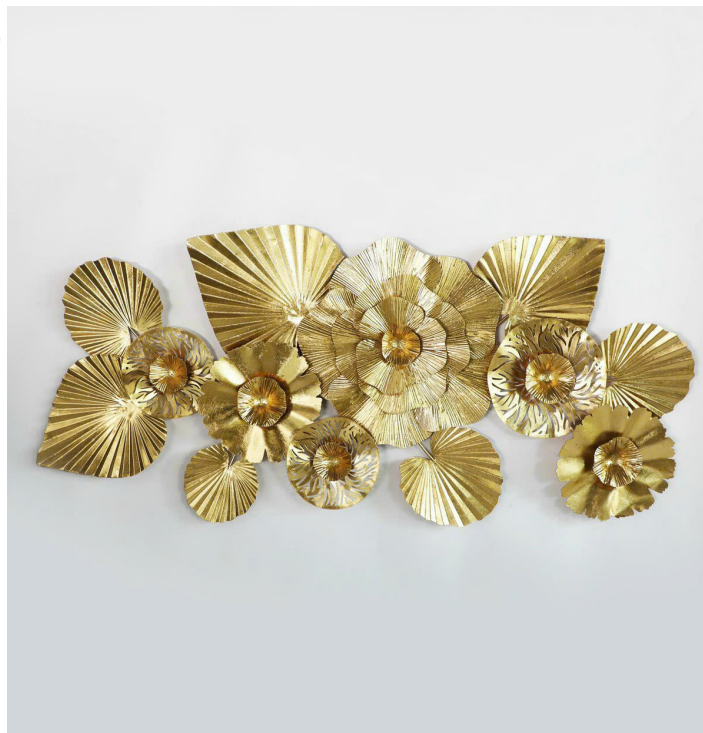

Tranh Sắt Treo Tường Nghệ Thuật IP1115(2570)

- Mã sản phẩm IP1115
- Quy cách 1 tấm tranh
- Kích thước 1 tấm : 60x130cm
- Chất liệu: Thép sơn phủ Titan
- Xuất xứ: Nhập Khẩu
- Giao hàng toàn quốc, thanh toán khi nhận hàng

Product Description
Tranh Sắt Nghệ Thuật IP1115,
[tranh-sat-trang-tri-ip1115](#), [tranh-sat-treo-tuong-ip1115](#)

[tranh-sat-nghe-thuat-ip1115](#)