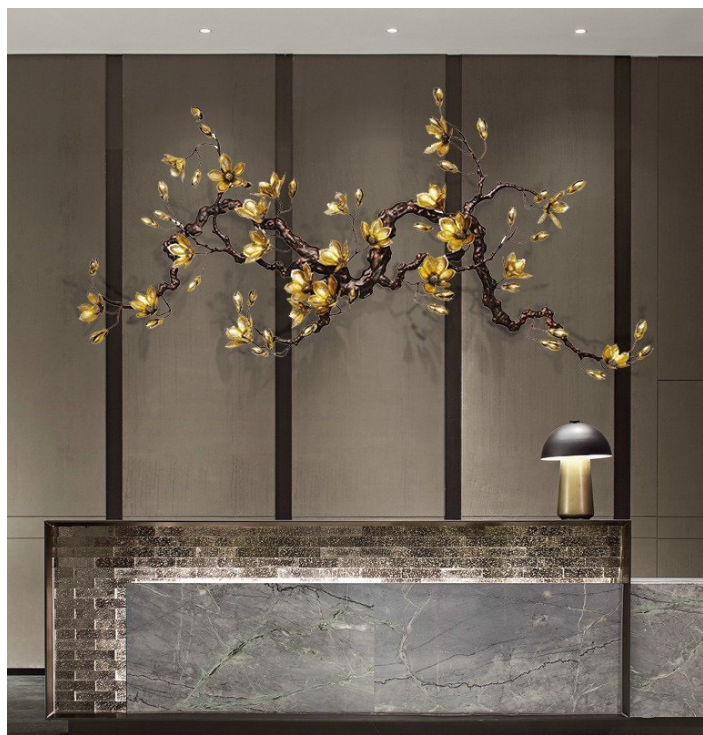

Tranh Sắt Treo Tường Nghệ Thuật IP1111(2449)

- Mã sản phẩm IP1111
- Quy cách 1 tấm tranh
- Kích thước 1 tấm : 95x210cm
- Chất liệu: Thép sơn phủ Titan
- Xuất xứ: Nhập Khẩu
- Giao hàng toàn quốc, thanh toán khi nhận hàng

Product Description

Tranh Sắt Nghệ Thuật IP1111

tranh-sat-trang-tri-ip1111, tranh-sat-treo-tuong-ip1111

tranh-sat-nghe-thuat-ip1111

Tranh Sắt Trang Trí Nghệ Thuật IP1111

Tranh Nghệ Thuật từ xưa luôn là món ăn tinh thần không thể thiếu với tất cả chúng ta. Ngay nay xã hội phát triển nhu cầu thưởng thức cái đẹp, nét đẹp cuộc sống qua những bức tranh xinh động, nghệ thuật cũng là mong muốn của nhiều người.

tranh-sat-trang-tri-ha-noi-ip1111, Tranh Trang Trí Phòng Khách Bằng