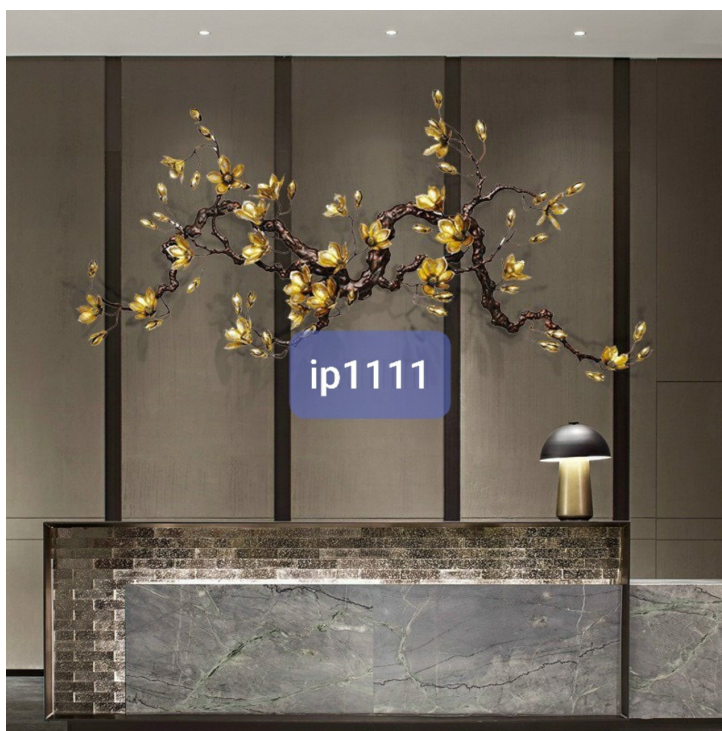

Sắt. tranh-sat-treo-tuong-trang-tri-ip1111

Vậy địa chỉ nào bán tranh [treo tường nghệ thuật](#) , tranh sắt nghệ thuật trang trí ip1111, đẹp nhất?- Trang trí nhà việt là địa chỉ uy tín hàng đầu về các sản phẩm trang trí nói chung cũng như tranh nghệ thuật nói riêng. Chúng tôi luôn tự hào là đơn vị **TopTen** trong các sản phẩm trang trí nhà. tranh-sat-trang-tri-ip1111
Tranh sắt nghệ thuật đang là trao lưu mới trong phong cách trang trí những ngôi nhà hiện đại.

Tranh sắt decor nghệ thuật, tranh-sat-trang-tri-ip1111

Với hình ảnh những chiếc lá và bông hoa dập uốn tinh xảo, tạo điểm nhấn đặc sắc cho không gian nhà bạn với màu sắc thật và đẹp mắt được phủ lớp titan mang đến cho sản phẩm độ bóng đẹp và bền màu trên 20 năm. [Tranh sắt treo tường IP11](#)
11 hứa hẹn sẽ là sản phẩm trang trí nội thất nhà ấn tượng đột phá trong năm nay, mang lại vẻ đẹp sang trọng mà rất tinh tế cho ngôi nhà bạn. Tranh Trang Trí Phòng Khách. Tranh sắt treo tường ip1111

- Trang Trí Nhà Việt tự hào là nhà cung cấp cho các đối tác decor trên toàn quốc, các công ty thiết kế nội thất, các cộng tác viên, đại lý trên toàn quốc nói chung, cũng như tpHCM nói riêng với phương châm hoạt động: Uy Tín không những quý hơn vàng mà còn quý hơn kim cương, thiên thạch!

tranh-sat-trang-tri-ip1111, tranh-sat-treo-tuong-trang-tri-ip1111

Trang trí nhà việt chuyên sản phẩm trang trí sân vườn cây bonsai tại:

phonglananhduc.com