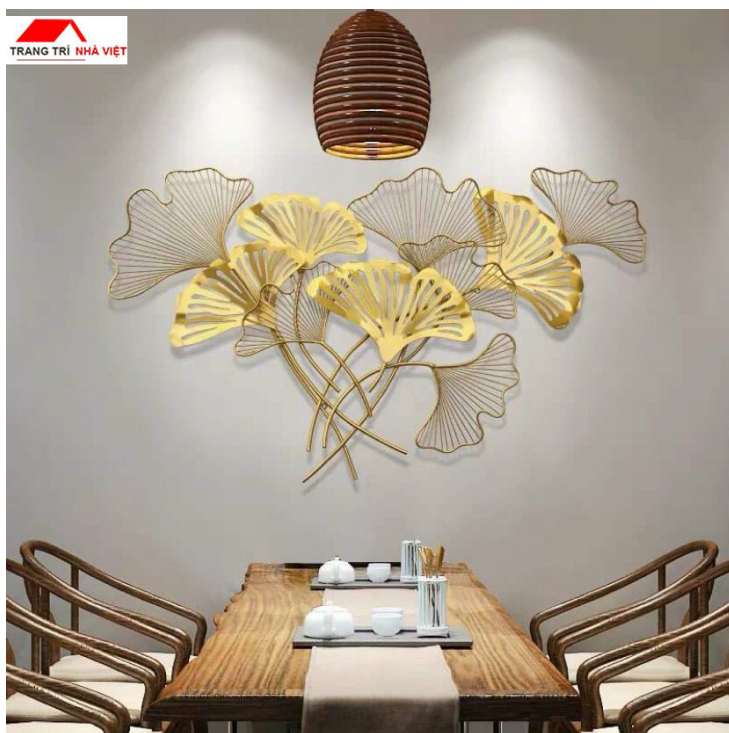

- Mã sản phẩm IP1071
- Quy cách 1 tấm tranh
- Kích thước: 70x118x9cm
- Chất liệu: Thép sơn phủ Titan
- Xuất xứ: Nhập Khẩu
- Giao hàng toàn quốc, thanh toán khi nhận hàng

Product Description

Tranh Nghệ Thuật từ xưa luôn là món ăn tinh thần không thể thiếu với tất cả chúng ta. Ngay nay xã hội phát triển nhu cầu thưởng thức cái đẹp, nét đẹp cuộc sống qua những bức tranh xinh động, nghệ thuật cũng là mong muốn của nhiều người.

[tranh-sat-nghe-thuat-ip1071](#)

[tranh-sat-trang-tri-ip1071](#)

Vậy địa chỉ nào bán tranh treo tường nghệ thuật đẹp nhất?

- Trang trí nhà việt là địa chỉ uy tín hàng đầu về các sản phẩm trang trí nói chung cũng như tranh nghệ thuật nói riêng. Chúng tôi luôn tự hào là đơn vị **TopTen** trong