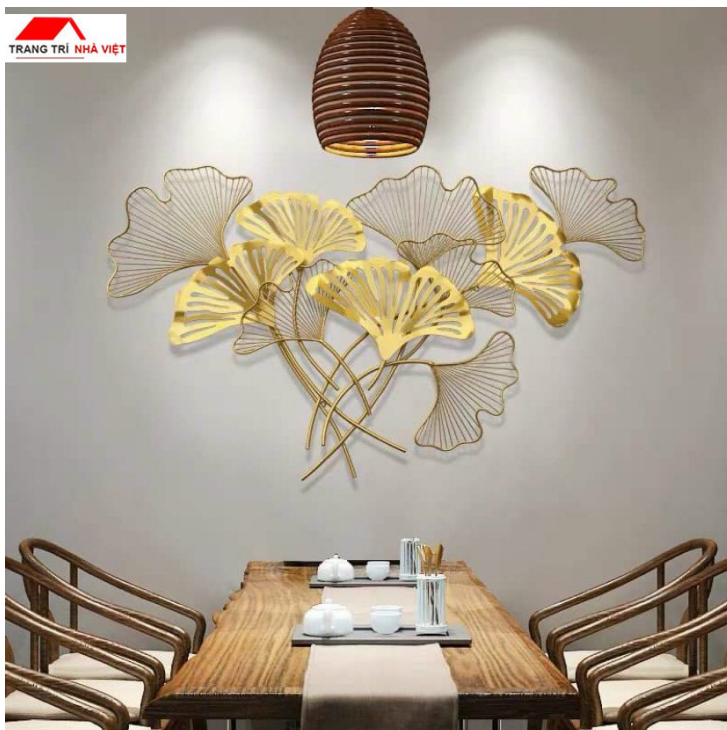

các sản phẩm trang trí nhà.

Trang sắt nghệ thuật đang là trao lưu mới trong phong cách trang trí những ngôi nhà hiện đại.

Với hình ảnh những chiếc lá và bông hoa dập uốn tinh xảo, tạo điểm nhấn đặc sắc cho không gian nhà bạn với màu sắc thật và đẹp mắt được phủ lớp titan mang đến cho sản phẩm độ bóng đẹp và bền màu trên 20 năm. Tranh sắt treo tường IP1071 hứa hẹn sẽ là sản phẩm trang trí nội thất nhà ấn tượng đột phá trong năm nay, mang lại vẻ đẹp sang trọng mà rất tinh tế cho ngôi nhà bạn.

Một số mô tả sản phẩm: Tranh Sắt Decor Treo Tường IP1071- Nghệ Thuật Trang Trí Mới

tranh-sat-trang-tri-ip1071

- Kích thước: 70x133x9cm
- Chất liệu: Thép sơn phủ Titan
- Bảo hành: 5 năm