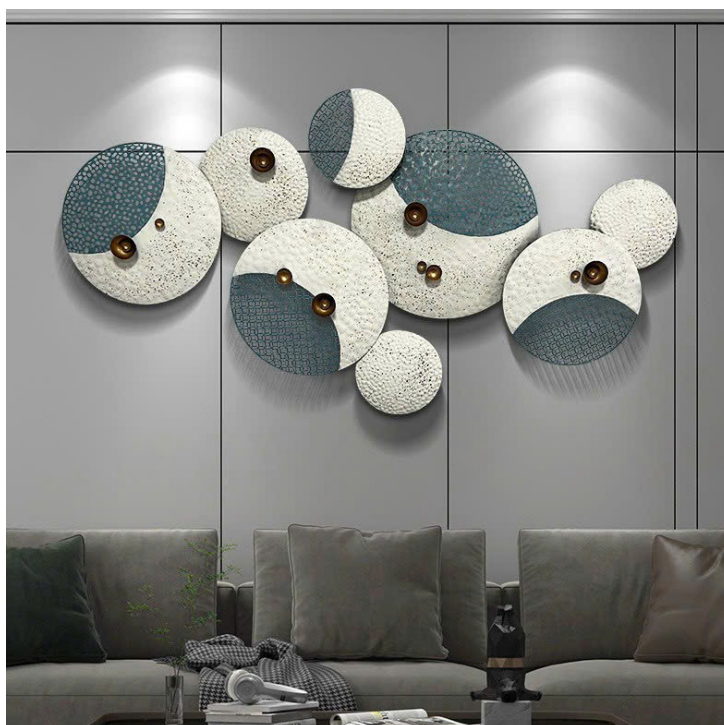

những bức tranh xinh động, nghệ thuật cũng là mong muốn của nhiều người.

[tranh-sat-trang-tri-ha-noi-ip1123](#), Tranh Trang Trí Phòng Khách Bằng

Sắt. [tranh-sat-treo-tuong-trang-tri-ip1123](#)

Vậy địa chỉ nào bán tranh [treo tường nghệ thuật](#) , tranh sắt nghệ thuật trang trí ip1123, đẹp nhất?- Trang trí nhà việt là địa chỉ uy tín hàng đầu về các sản phẩm trang trí nói chung cũng như tranh nghệ thuật nói riêng. Chúng tôi luôn tự hào là đơn vị **TopTen** trong các sản phẩm trang trí nhà. [tranh-sat-trang-tri-ip1123](#), trang trí những ngôi nhà hiện đại.

Tranh sắt decor nghệ thuật, [tranh-sat-trang-tri-ip1123](#)

Với hình ảnh những chiếc lá và bông hoa dập uốn tinh xảo, tạo điểm nhấn đặc sắc cho không gian nhà bạn với màu sắc thật và đẹp mắt được phủ lớp titan mang đến cho sản phẩm độ bóng đẹp và bền màu trên 20 năm. [Tranh sắt treo tường IP1123](#) hứa hẹn sẽ là sản phẩm trang trí nội thất nhà ấn tượng đột phá trong năm nay, mang lại vẻ đẹp sang trọng mà rất tinh tế cho ngôi nhà bạn. Tranh Trang Trí Phòng Khách. Tranh sắt treo tường ip1123

- Trang Trí Nhà Việt tự hào là nhà cung cấp cho các đối tác decor trên toàn quốc, các công ty thiết kế nội thất, các cộng tác viên, đại lý trên toàn quốc nói chung, cũng như tpHCM nói riêng với phương châm hoạt động: Uy Tín không những quý hơn vàng mà còn quý hơn kim cương, thiên thạch!

[tranh-sat-trang-tri-ip1123](#), [tranh-sat-treo-tuong-trang-tri-ip1123](#)

Trang trí nhà việt chuyên sản phẩm trang trí sân vườn cây bonsai tại:

[phonglananhduc.com](#)