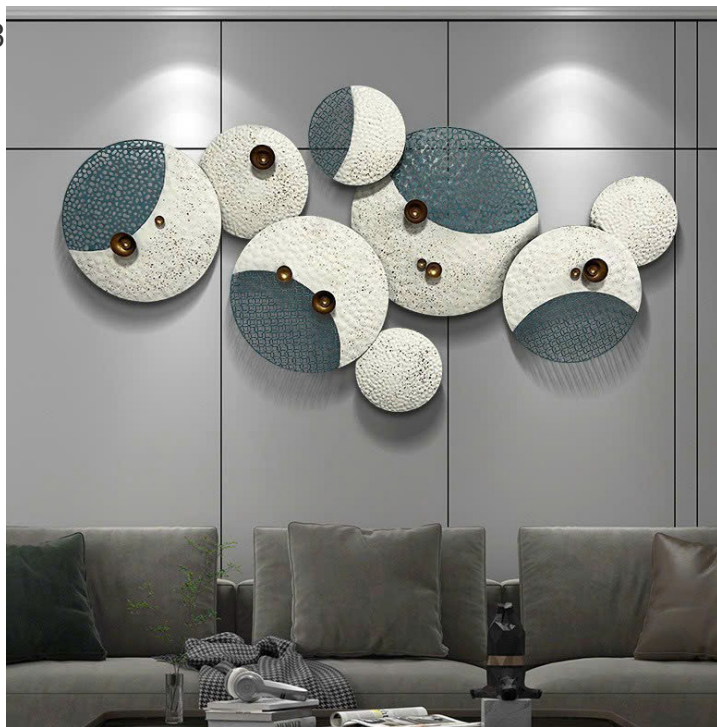

Product Summary

Tranh Sắt Treo Tường Nghệ Thuật IP1123(2156)

- Mã sản phẩm IP1123
- Quy cách 1 tấm tranh
- Kích thước 1 tấm : 67x127cm
- Chất liệu: Thép sơn phủ Titan
- Xuất xứ: Nhập Khẩu
- Giao hàng toàn quốc, thanh toán khi nhận hàng

Product Description

Tranh Sắt Decor Nghệ Thuật IP1123,
tranh-sat-decor-nghe-thuat-ip1123,

tranh-sat-trang-tri-ip1123, tranh-sat-treo-tuong-ip1123

tranh-sat-decor-ip1123

Tranh Sắt Trang Trí Nghệ Thuật IP1123

Tranh Nghệ Thuật từ xưa luôn là món ăn tinh thần không thể thiếu với tất cả chúng ta. Ngay nay xã hội phát triển nhu cầu thưởng thức cái đẹp, nét đẹp cuộc sống qua