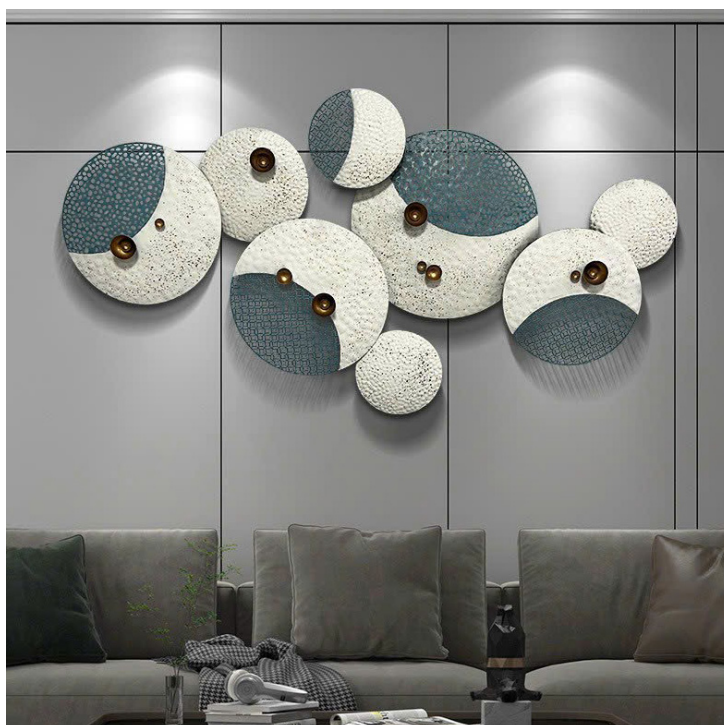

những bức tranh xinh động, nghệ thuật cũng là mong muốn của nhiều người.

[tranh-sat-trang-tri-ha-noi-ip1123](#), Tranh Trang Trí Phòng Khách Bằng Sắt. [tranh-sat-treo-tuong-trang-tri-ip1123](#)

Vậy địa chỉ nào bán tranh [treo tường nghệ thuật](#) , tranh sắt nghệ thuật trang trí ip1123, đẹp nhất?- Trang trí nhà việt là địa chỉ uy tín hàng đầu về các sản phẩm trang trí nói chung cũng như tranh nghệ thuật nói riêng. Chúng tôi luôn tự hào là đơn vị **TopTen** trong các sản phẩm trang trí nhà. [tranh-sat-trang-tri-ip1123](#), trang trí những ngôi nhà hiện đại.

Tranh sắt decor nghệ thuật, [tranh-sat-trang-tri-ip1123](#)

Với hình ảnh những chiếc lá và bông hoa dập uốn tinh xảo, tạo điểm nhấn đặc sắc cho không gian nhà bạn với màu sắc thật và đẹp mắt được phủ lớp titan mang đến cho sản phẩm độ bóng đẹp và bền màu trên 20 năm. [Tranh sắt treo tường IP1123](#) hứa hẹn sẽ là sản phẩm trang trí nội thất nhà ấn tượng đột phá trong năm nay, mang lại vẻ đẹp sang trọng mà rất tinh tế cho ngôi nhà bạn. Tranh Trang Trí Phòng Khách. Tranh sắt treo tường ip1123

- Trang Trí Nhà Việt tự hào là nhà cung cấp cho các đối tác decor trên toàn quốc, các công ty thiết kế nội thất, các cộng tác viên, đại lý trên toàn quốc nói chung, cũng như tpHCM nói riêng với phương châm hoạt động: Uy Tín không những quý hơn vàng mà còn quý hơn kim cương, thiên thạch!

[tranh-sat-trang-tri-ip1123](#), [tranh-sat-treo-tuong-trang-tri-ip1123](#)

Trang trí nhà việt chuyên sản phẩm trang trí sân vườn cây bonsai tại: [phonglananhduc.com](#)