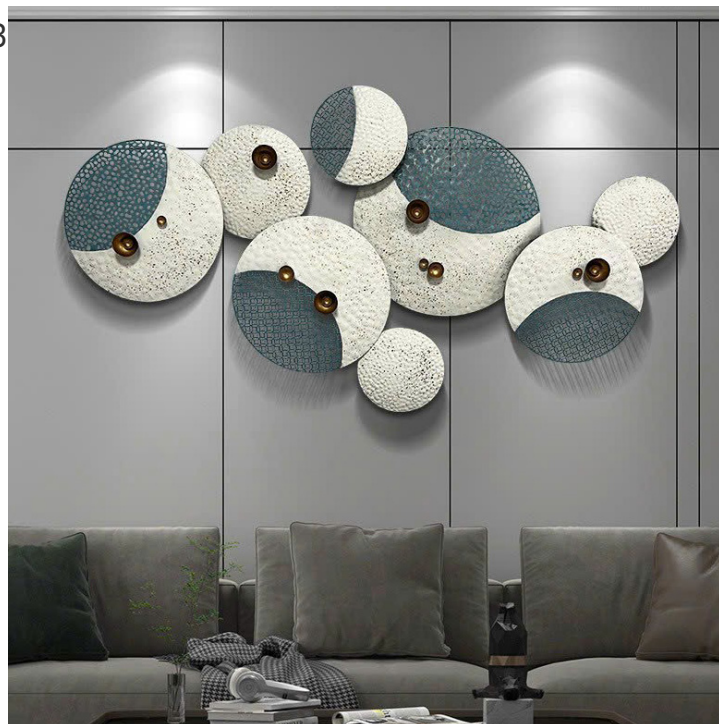

Product Summary

Tranh Sắt Treo Tường Nghệ Thuật IP1123(2156)

- Mã sản phẩm IP1123
- Quy cách 1 tấm tranh
- Kích thước 1 tấm : 67x127cm
- Chất liệu: Thép sơn phủ Titan
- Xuất xứ: Nhập Khẩu
- Giao hàng toàn quốc, thanh toán khi nhận hàng

Product Description

Tranh Sắt Decor Nghệ Thuật IP1123,
tranh-sat-decor-nghe-thuat-ip1123,

tranh-sat-trang-tri-ip1123, tranh-sat-treo-tuong-ip1123

tranh-sat-decor-ip1123

Tranh Sắt Trang Trí Nghệ Thuật IP1123

Tranh Nghệ Thuật từ xưa luôn là món ăn tinh thần không thể thiếu với tất cả chúng ta. Ngay nay xã hội phát triển nhu cầu thưởng thức cái đẹp, nét đẹp cuộc sống qua