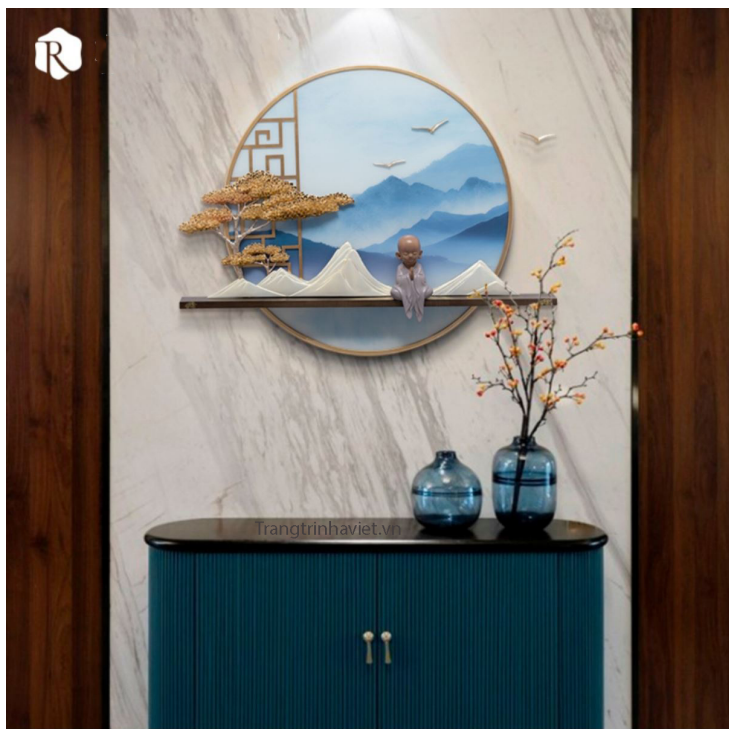

dong-ho-trang-tri-tranh-phu-dieu-cao-cap-rp2000

Để mua tranh phú điều đẹp giá tốt nhất:

Trang trí nhà việt cung cấp các sản phẩm nghệ thuật cao cấp nhất trên thị trường.

Trang trí nhà việt: đồng hồ-tranh-kệ gỗ trang trí-hoa phong lan... **Trang trí nhà việt luôn cung cấp các sản phẩm đẹp chất lượng đến tận tay Quý Khách Hàng với phương châm sự hài lòng của Quý khách hàng là sự thành công của doanh nghiệp.** Trangtrinhaviet.vn-KÊNH MUA SẮM TRỰC TUYẾN HÀNG ĐẦU VIỆT NAM, UY TÍN CHẤT LƯỢNG

*SHOWROOM Hà Nội:

-165 Nguyễn Ngọc Nại- Thanh Xuân- Hà Nội

- Hotline: 0988.825.228

*SHOWROOM Hồ Chí Minh:

-384/40 Nam Kỳ Khởi Nghĩa- P8- Quận 3-HCM

- Mobi: 0936.286.949

* TỔNG KHO:

- Tổ 6- Yên Nghĩa- Hà Đông- Hà Nội

- Hotline: +84988825228

- **Kinhdoanh.**trangtrinhaviet@gmail.com]

([Hỗ trợ](#) bán bán buôn)