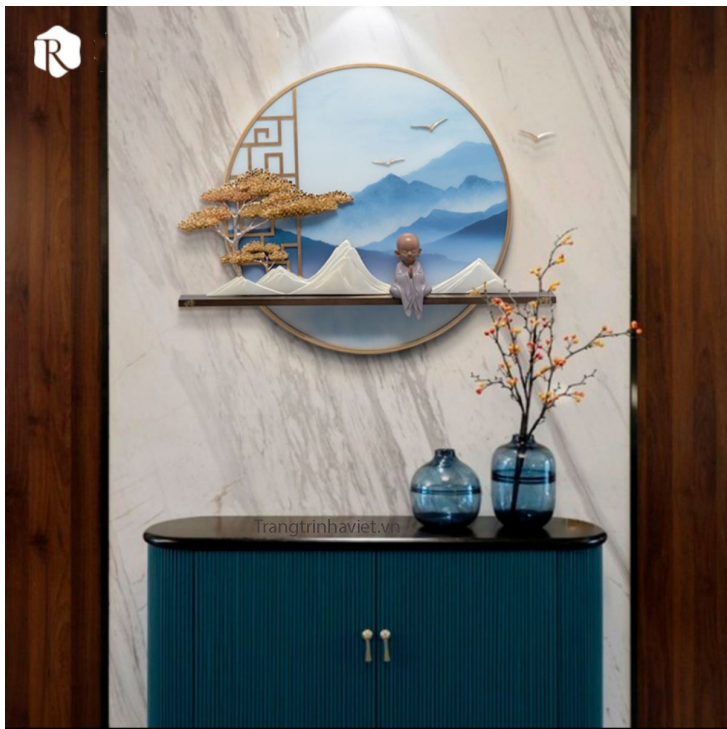

Product Description

Trang Trí Tranh Phù Điều Treo Tường Cao Cấp Phòng Khách RP2000
-Tâm Tịnh Phước Lành

Hiện nay, [Tranh Phù Điều](#) được ưa chuộng hơn hẳn so với những dòng tranh in hay tranh sơn dầu vì những ưu điểm vượt trội mà nó đem lại. [Tranh Phù Điều](#) Gốm chính là biểu tượng của sự cách tân và đổi mới trong nghệ thuật treo tranh hiện nay. Dòng Tranh Này Vừa Mang nét đẹp cổ điển và hiện đại, chính là sự kết hợp tài tình giữa nghệ thuật truyền thống và nghệ thuật đương đại. Hãy cùng [Trang Trí Nhà Việt](#) tìm hiểu về sức hút của dòng Tranh Phù Điều Gốm này nhé: