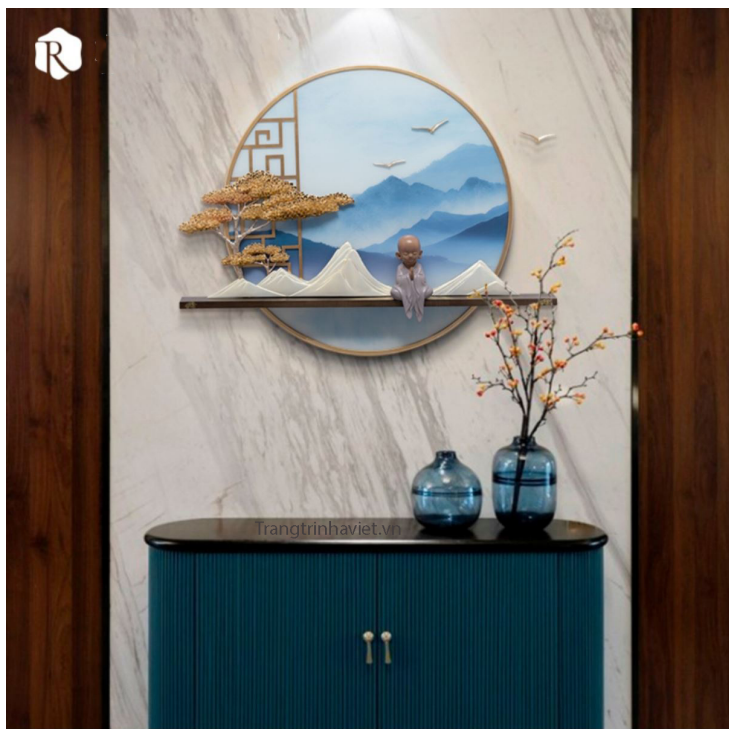

dong-ho-trang-tri-tranh-phu-dieu-cao-cap-rp2000

Để mua tranh phú điêu đẹp giá tốt nhất:

Trang trí nhà việt cung cấp các sản phẩm nghệ thuật cao cấp nhất trên thị trường.

Trang trí nhà việt: đồng hồ-tranh-kệ gỗ trang trí-hoa phong lan... **Trang trí nhà việt luôn cung cấp các sản phẩm đẹp chất lượng đến tận tay Quý Khách Hàng với phương châm sự hài lòng của Quý khách hàng là sự thành công của doanh nghiệp.** Trangtrinhaviet.vn-KÊNH MUA SẮM TRỰC TUYẾN HÀNG ĐẦU VIỆT NAM, UY TÍN CHẤT LƯỢNG

*SHOWROOM Hà Nội:

-165 Nguyễn Ngọc Nại- Thanh Xuân- Hà Nội

- Hotline: 0988.825.228

*SHOWROOM Hồ Chí Minh:

-384/40 Nam Kỳ Khởi Nghĩa- P8- Quận 3-HCM

- Mobi: 0936.286.949

* TỔNG KHO:

- Tổ 6- Yên Nghĩa- Hà Đông- Hà Nội

- Hotline: +84988825228

- **Kinhdoanh.**trangtrinhaviet@gmail.com]

([Hỗ trợ](#) bán bán buôn)