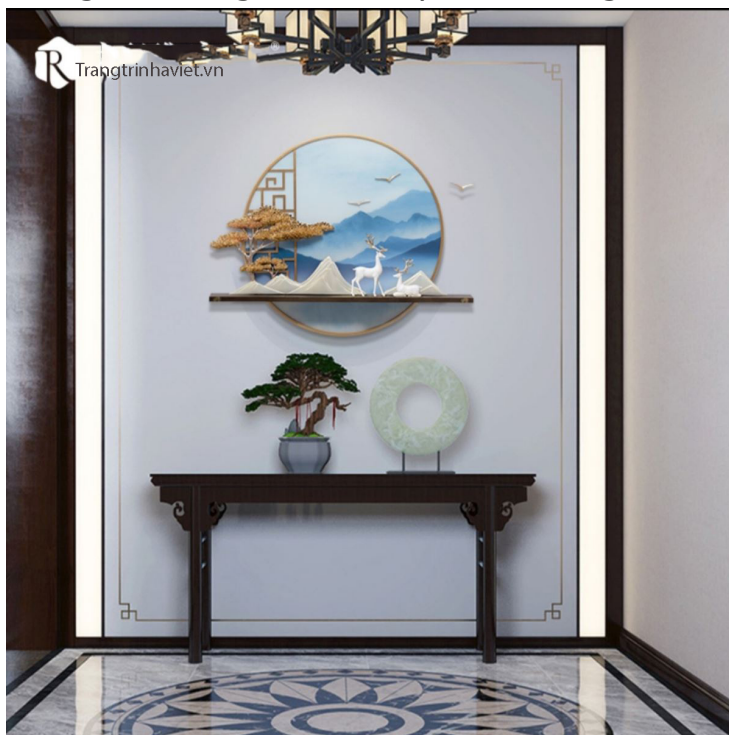

dong-ho-trang-tri-tranh-phu-dieu-nghe-thuat-rp2000

dong-ho-trang-tri-tranh-phu-dieu-phong-khach-rp2000 (4)

Tại sao nên đưa Tranh Phù Đieu vào không gian sinh sống của bạn?

Đối với tranh nói chung và tranh phù điêu nói riêng chắc chắn ý nghĩa đầu tiên và quan trọng nhất của nó là trang trí. Tranh Phù Đieu sẽ góp phần tô điểm cho không