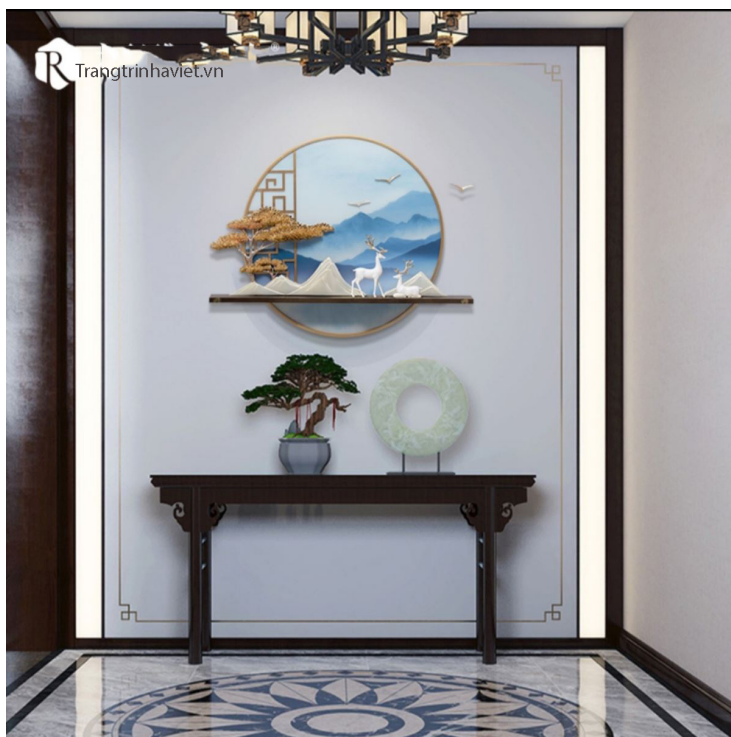

Tranh gốm sứ Phù Đieu tại Trang Trí Nhà Việt chúng tôi không chỉ có độ bền cao đến mức đáng kinh ngạc, mà còn có những ưu điểm tuyệt vời:

- Bề mặt tranh mịn và bền giúp người sử dụng vệ sinh nhanh chóng và dễ dàng
- Được quyết sơn thủ công bằng tay nên vô cùng bền màu với thời gian - Khả năng chịu đựng thời tiết và chống tia UV cao - Dễ dàng bảo quản, không cần phải phủ sơn chống ăn mòn - Kết hợp tính tế, hài hòa giữa truyền thống và hiện đại - Phù hợp với mọi không gian - Tính đàn hồi cao không lo tranh sẽ bị hư hỏng, bể vỡ... - Kháng hóa chất và chống ăn mòn cao - Màu sắc tinh tế sống động như thật.

Quy trình tạo ra một bức tranh Phù Đieu cần rất nhiều công đoạn chế tác khắt khe hơn so với các dòng tranh khác. Mọi khâu thiết kế cho đến gia công đều được các nghệ nhân tạo theo cách thức riêng, giúp cho tác phẩm trở nên ấn tượng và độc đáo hơn, mang một màu sắc riêng biệt không lẫn với bất kỳ ai.

dong-ho-trang-tri-tranh-phu-dieu-phong-khach-rp2000 (4)