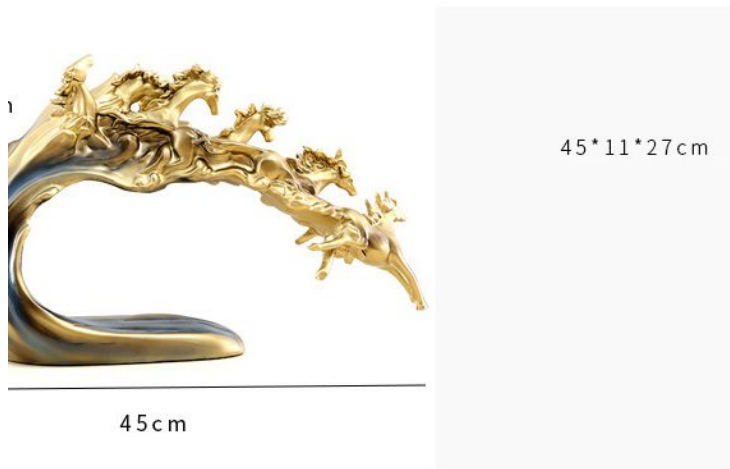

Product Gallery