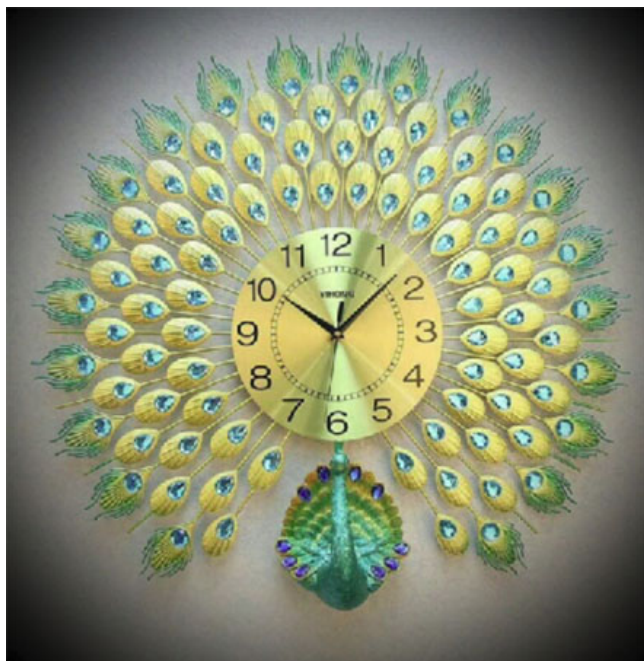

Product Description

Đồng Hồ Treo Tường Chim Công Nghệ Thuật DH939

dong-ho-treo-tuong-nghe-thuat-dh939

Chim Công biểu tượng của Sang Trọng-Quý Phái-Cao Sang. Chủ đề Chim Công được thể hiện qua rất nhiều trong đời sống, thơ ca, nghệ thuật...

Đồng hồ treo tường chim công nghệ thuật dh939 chắc chắn sẽ là lựa chọn không thể thiếu cho ngôi nhà thân yêu của bạn!