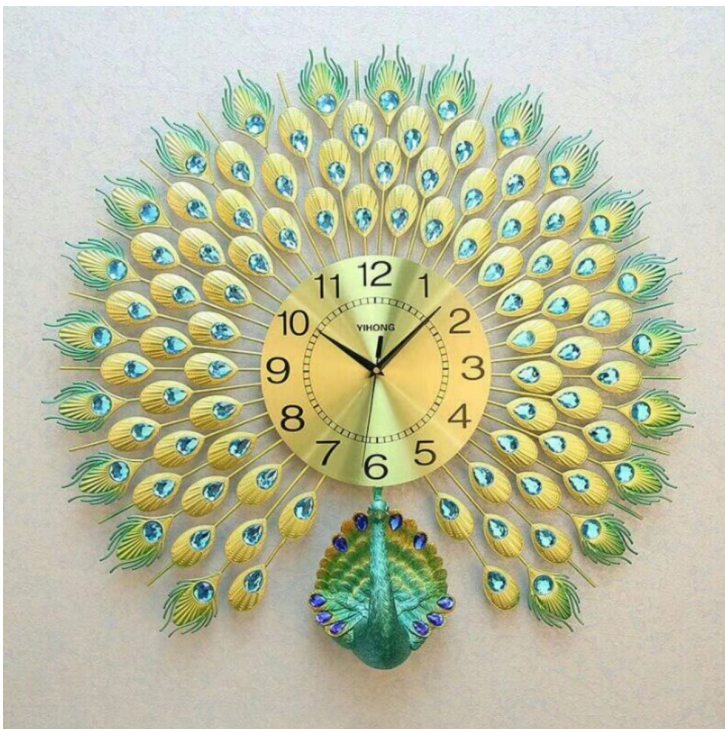

### Đồng Hồ Treo Tường Chim Công Nghệ Thuật DH939

dong-ho-treo-tuong-nghe-thuat-dh939

Chim Công biểu tượng của Sang Trọng-Quý Phái-Cao Sang. Chủ đề Chim Công được thể hiện qua rất nhiều trong đời sống, thơ ca, nghệ thuật...

**Đồng hồ treo tường chim công nghệ thuật dh939 chắc chắn sẽ là lựa chọn không thể thiếu cho ngôi nhà thân yêu của bạn!**

dong-ho-treo-tuong-nghe-thuat-dh939 (2)

dong-ho-treo-tuong-nghe-thuat-dh939 (3)

dong-ho-treo-tuong-nghe-thuat-dh939 (4)

dong-ho-treo-tuong-nghe-thuat-dh939 (6)

dong-ho-treo-tuong-nghe-thuat-dh939 (7)

dong-ho-treo-tuong-nghe-thuat-dh939

**Đồng hồ trang trí Chim Công DH939 mặt đồng hồ số to rất dễ nhìn, đổi sắc màu khi tiếp xúc với ánh sáng tạo lên hình ảnh óng ánh lấp lánh mắt thu hút mọi ánh nhìn, xứng đáng là lựa chọn cho ngôi nhà yêu dấu của bạn!**