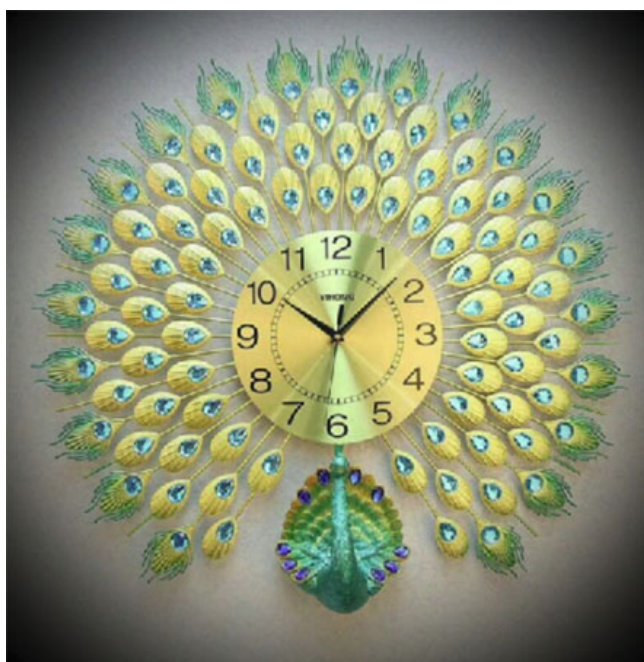

Product Description

Đồng Hồ Treo Tường Chim Công Nghệ Thuật DH939

dong-ho-treo-tuong-nghe-thuat-dh939

Chim Công biểu tượng của Sang Trọng-Quý Phái-Cao Sang. Chủ đề Chim Công được thể hiện qua rất nhiều trong đời sống, thơ ca, nghệ thuật...