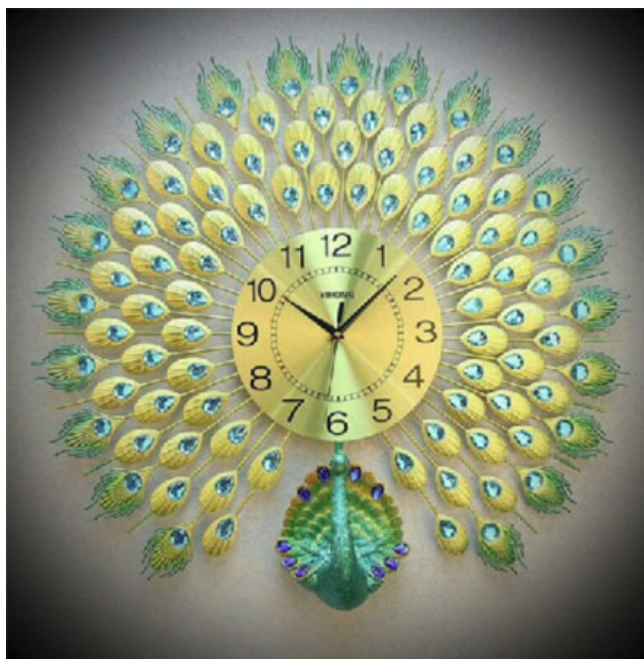

Đồng Hồ Treo Tường Chim Công Nghệ Thuật dh939

Real Price: 1.650.000Dong

Current Sale Price: 1.050.000Dong

Product Categories: [Đồng Hồ Con Công](#), [Đồng hồ trang trí nghệ thuật](#), [Đồng hồ trang trí phòng khách](#), [ĐỒNG HỒ TREO TƯỜNG](#), [ĐỒNG HỒ TRANG TRÍ](#)