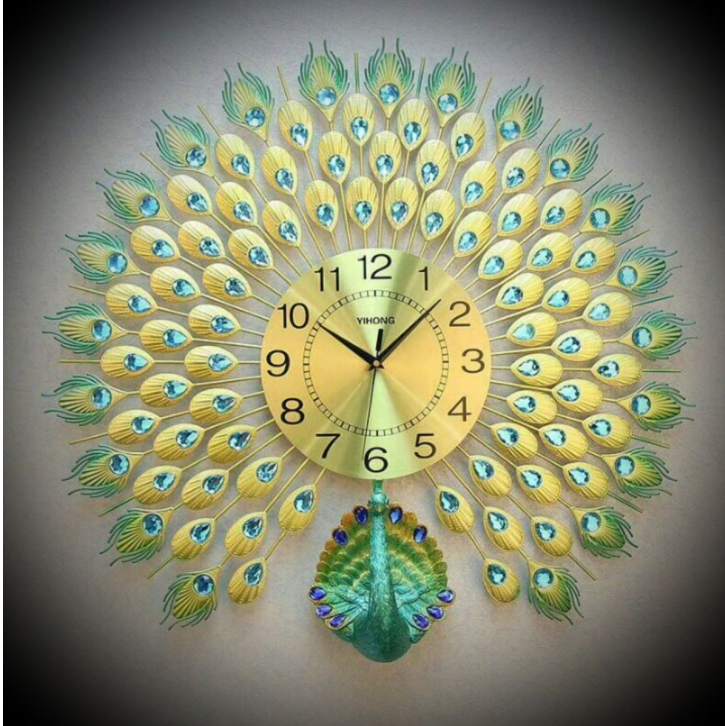

niệm chương, mừng năm mới, sinh nhật Công ty tập đoàn, trang trí nội ngoại thất, trang trí nghệ thuật cao cấp Vũ trường, caFE, karaoke, Spa...