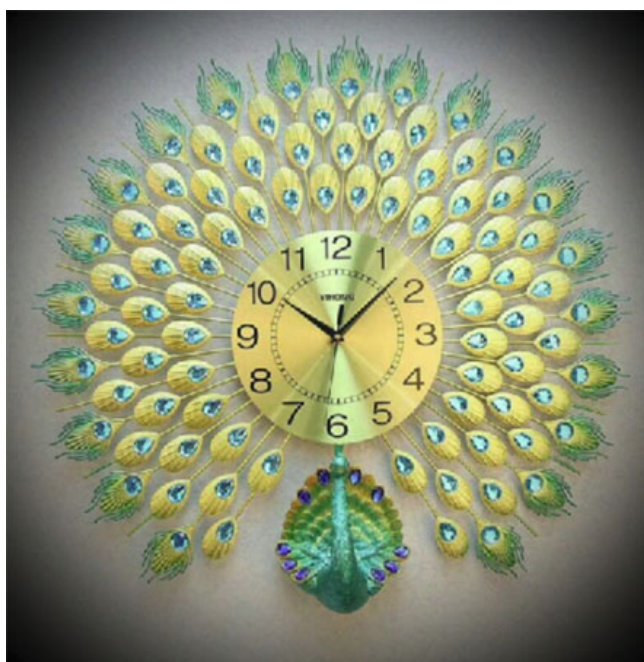

Cam kết độ bóng sáng và bền màu của sản phẩm vượt xa tất cả các thương hiệu

khác

Kích thước: 70x70cm

Chất liệu: Hợp kim , dính đá, sơn ủ nhiệt 3 lớp.

Động Cơ: Kim trôi, tiêu chuẩn EU.

**Bảo hành uy tín: 6 Năm.**