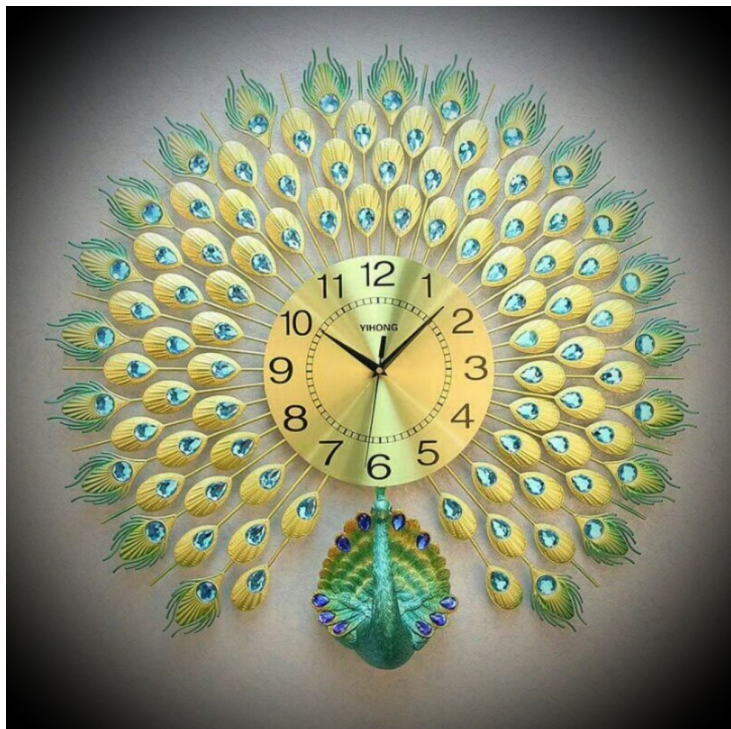

niệm chương, mừng năm mới, sinh nhật Công ty tập đoàn, trang trí nội ngoại thất, trang trí nghệ thuật cao cấp Vũ trường, caFE, karaoke, Spa...