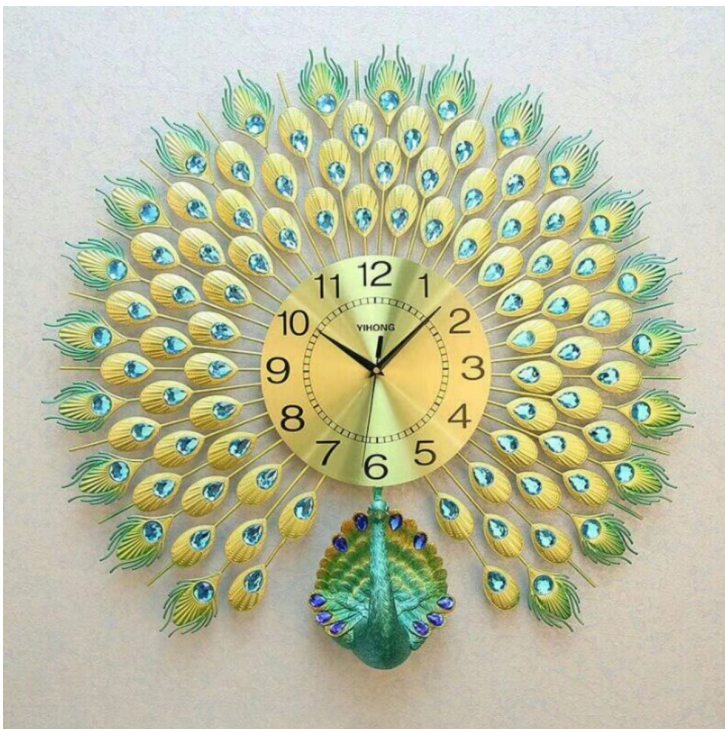

Product Description

Đồng Hồ Treo Tường Chim Công Nghệ Thuật DH939

dong-ho-treo-tuong-nghe-thuat-dh939

Chim Công biểu tượng của Sang Trọng-Quý Phái-Cao Sang. Chủ đề Chim Công được thể hiện qua rất nhiều trong đời sống, thơ ca, nghệ thuật...

Đồng hồ treo tường chim công nghệ thuật dh939 chắc chắn sẽ là lựa chọn không thể thiếu cho ngôi nhà thân yêu của bạn!

dong-ho-treo-tuong-nghe-thuat-dh939 (2)

dong-ho-treo-tuong-nghe-thuat-dh939 (3)

dong-ho-treo-tuong-nghe-thuat-dh939 (4)

dong-ho-treo-tuong-nghe-thuat-dh939 (6)

dong-ho-treo-tuong-nghe-thuat-dh939 (7)

dong-ho-treo-tuong-nghe-thuat-dh939

Đồng hồ trang trí Chim Công DH939 mặt đồng hồ số to rất dễ nhìn, đổi sắc màu khi tiếp xúc với ánh sáng tạo lên hình ảnh óng ánh lấp lánh mắt thu hút mọi ánh nhìn, xứng đáng là lựa chọn cho ngôi nhà yêu dấu của bạn!