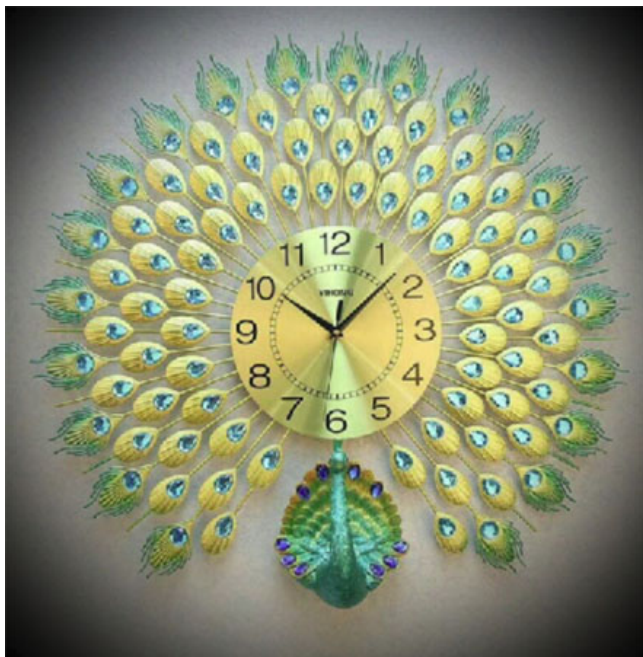

## Đồng Hồ Treo Tường Chim Công Nghệ Thuật dh939

Real Price: 1.650.000Dong

Current Sale Price: 1.050.000Dong

**Product Categories:** [Đồng Hồ Con Công](#), [Đồng hồ trang trí nghệ thuật](#), [Đồng hồ trang trí phòng khách](#), [ĐỒNG HỒ TREO TƯỜNG](#), [ĐỒNG HỒ TRANG TRÍ](#)