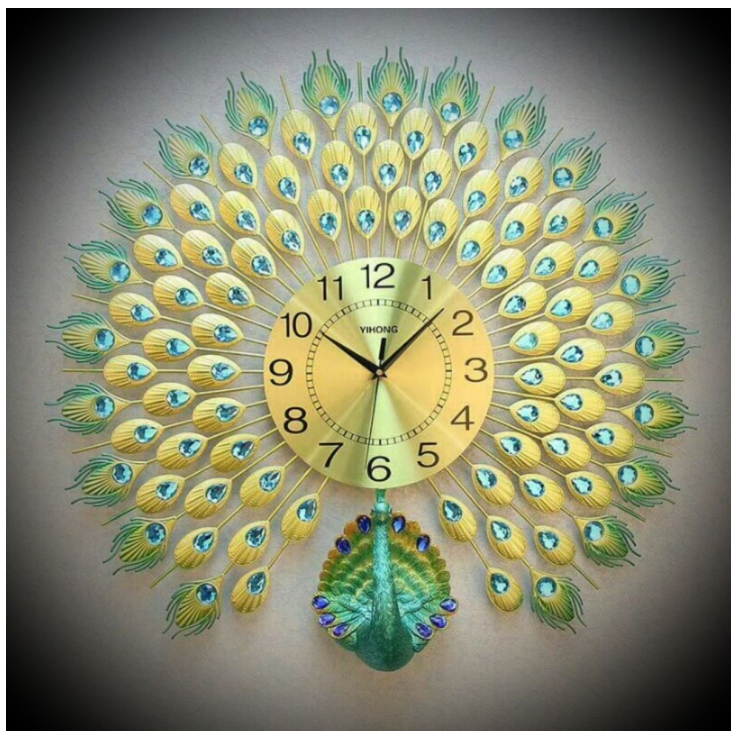

niệm chương, mừng năm mới, sinh nhật Công ty tập đoàn, trang trí nội ngoại thất, trang trí nghệ thuật cao cấp Vũ trường, caFE, karaoke, Spa...