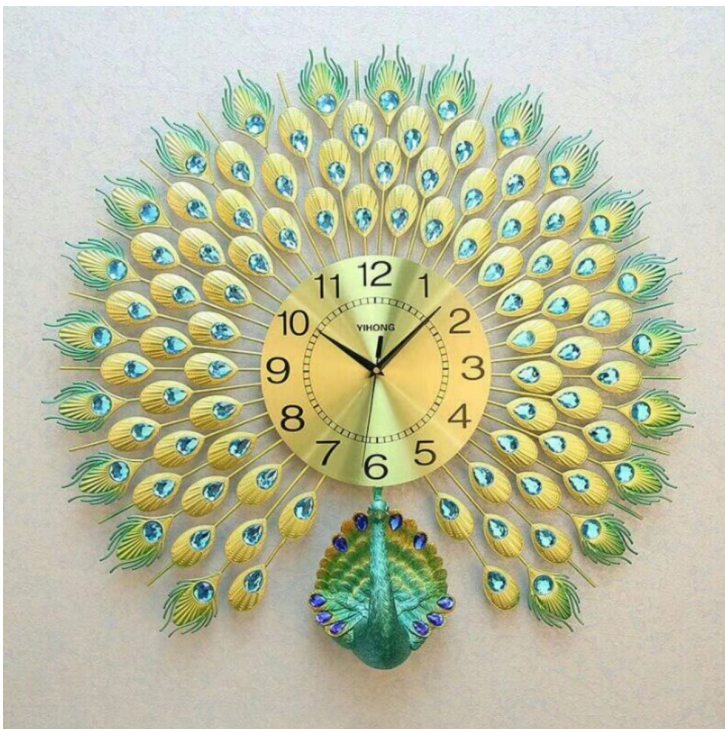

### Đồng Hồ Treo Tường Chim Công Nghệ Thuật DH939

dong-ho-treo-tuong-nghe-thuat-dh939

Chim Công biểu tượng của Sang Trọng-Quý Phái-Cao Sang. Chủ đề Chim Công được thể hiện qua rất nhiều trong đời sống, thơ ca, nghệ thuật...

**Đồng hồ treo tường chim công nghệ thuật dh939 chắc chắn sẽ là lựa chọn không thể thiếu cho ngôi nhà thân yêu của bạn!**

dong-ho-treo-tuong-nghe-thuat-dh939 (2)

dong-ho-treo-tuong-nghe-thuat-dh939 (3)

dong-ho-treo-tuong-nghe-thuat-dh939 (4)

[dong-ho-treo-tuong-nghe-thuat-dh939 \(6\)](#)

[dong-ho-treo-tuong-nghe-thuat-dh939 \(7\)](#)

dong-ho-treo-tuong-nghe-thuat-dh939

**Đồng hồ trang trí Chim Công DH939 mặt đồng hồ số to rất dễ nhìn, đổi sắc màu khi tiếp xúc với ánh sáng tạo lên hình ảnh óng ánh lấp lánh mắt thu hút mọi ánh nhìn, xứng đáng là lựa chọn cho ngôi nhà yêu dấu của bạn!**