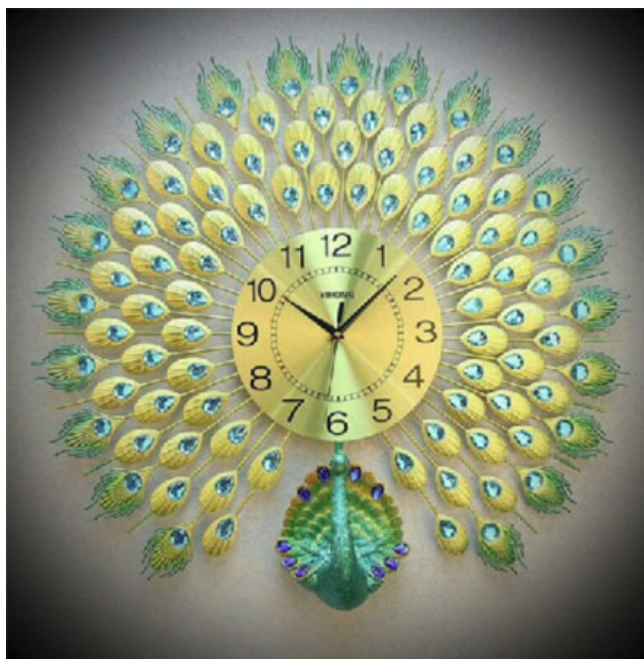

## Đồng Hồ Treo Tường Chim Công Nghệ Thuật dh939

Real Price: 1.650.000Dong

Current Sale Price: 1.050.000Dong

**Product Categories:** [Đồng Hồ Con Công](#), [Đồng hồ trang trí nghệ thuật](#), [Đồng hồ trang trí phòng khách](#), [ĐỒNG HỒ TREO TƯỜNG](#), [ĐỒNG HỒ TRANG TRÍ](#)