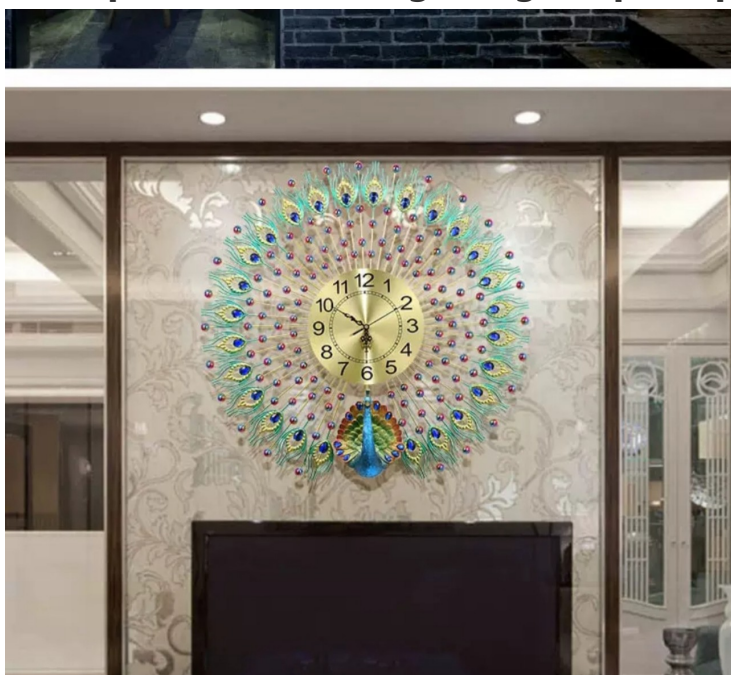

dong-ho-trang-tri-dh938

dong-ho-trang-tri-dh938

dong-ho-trang-tri-dh938

**Đồng hồ trang trí Chim Công DH938 mặt đồng hồ số to rất dễ nhìn, đổi sắc màu khi tiếp xúc với ánh sáng tạo lên hình ảnh óng ánh lấp lánh mắt thu hút mọi ánh nhìn, xứng đáng là lựa chọn cho ngôi nhà yêu dấu của bạn!**

Đồng hồ treo tường độc đáo với kiểu dáng thiết kế đa dạng phong phú đậm chất nghệ thuật, quý khách hàng dễ dàng lựa chọn mẫu đồng hồ phù hợp với trang trí phòng khách, phòng ăn, phòng ngủ, phòng bé hoặc đặt hàng theo kích thước màu