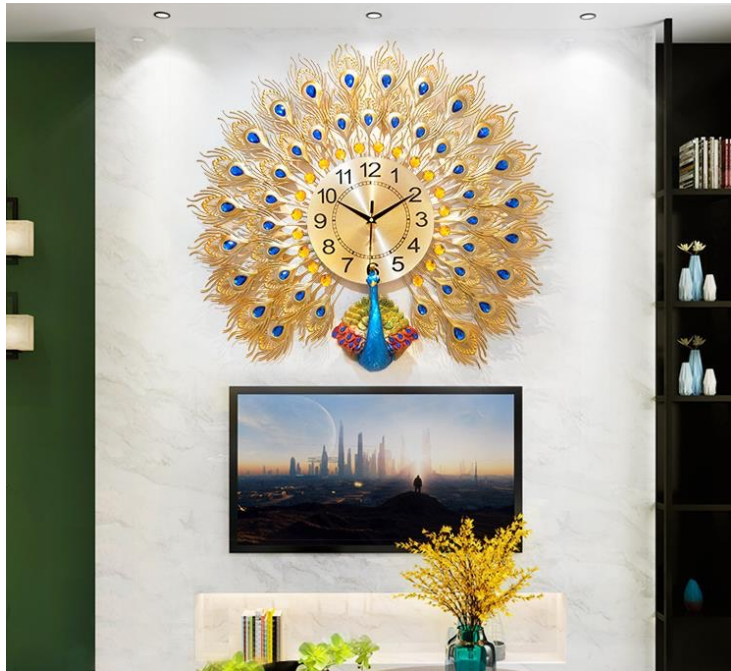

chọn không thể thiếu cho ngôi nhà thân yêu của bạn! Đồng Hồ Treo Tường Nghệ Thuật Chim Công DH92 mặt đồng hồ số to rất dễ nhìn, đổi sắc màu khi tiếp xúc với ánh sáng tạo lên hình ảnh óng ánh lấp lánh mắt thu hút mọi ánh nhìn, xứng đáng là lựa chọn cho ngôi nhà yêu dấu của bạn!

Đồng hồ treo tường độc đáo với kiểu dáng thiết kế đa dạng phong phú đậm chất nghệ thuật, quý khách hàng dễ dàng lựa chọn mẫu đồng hồ phù hợp với trang trí phòng khách, phòng ăn, phòng ngủ, phòng bé hoặc đặt hàng theo kích thước màu sắc không gian và gu thẩm mỹ [nội thất](#) riêng

Vật liệu: Hạt đá, thép sơn tĩnh điện(theo tiêu chuẩn EU)

Pin: AA

Kích thước: 70x72cm

[Sản phẩm](#) được sản xuất trên dây chuyền CNC-Plasma và bảo hành chính hãng 12 tháng

Ngoài ra sản phẩm còn ứng dụng rất phù hợp trong việc mừng tân gia, Quà tặng kỷ niệm chương, mừng năm mới, sinh nhật Công ty tập đoàn, trang trí nội ngoại thất, trang trí nghệ thuật cao cấp Vũ trường, caFE, karaoke, Spa...

[dong-ho-trang-tri-dh92](#)

Máy Đồng Hồ Treo Tường Trang Trí Chim Công DH92 theo tiêu chuẩn châu âu, kim trôi liên tục không tiếng ồn tốt cho giấc ngủ của bạn!