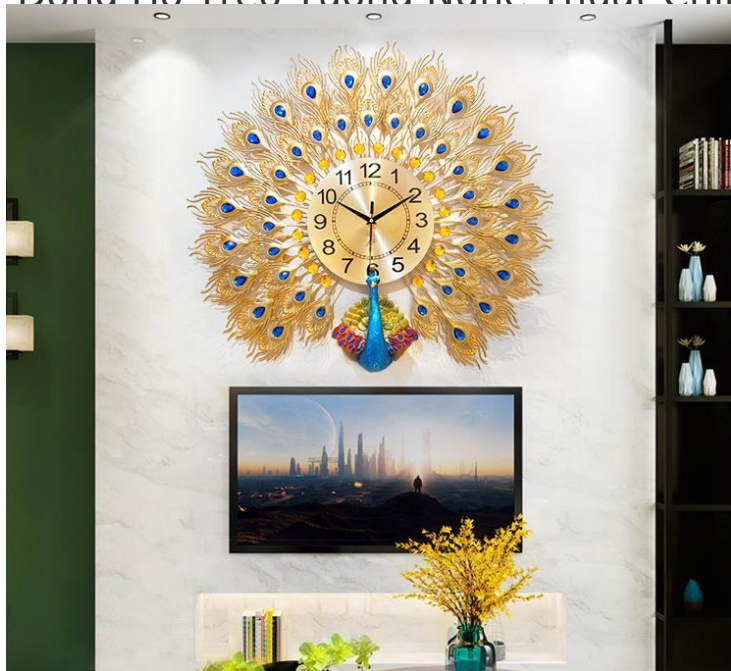

Product Description

Đồng Hồ Treo Tường Nghệ Thuật Chim Công DH92

dong-ho-trang-tri-dh92

Chim Công biểu tượng của Sang Trọng-Quý Phái-Cao Sang. Chủ đề Chim Công được thể hiện qua rất nhiều trong đời sống, thơ ca, nghệ thuật...

Đồng Hồ Treo Tường Nghệ Thuật Chim Công DH92 chắc chắn sẽ là lựa