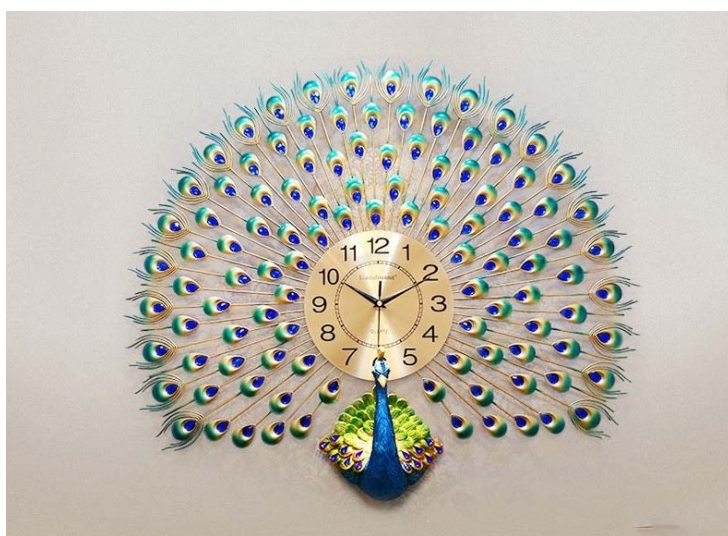

xứng đáng là lựa chọn cho ngôi nhà yêu dấu của bạn!

Đồng hồ treo tường độc đáo với kiểu dáng thiết kế đa dạng phong phú đậm chất nghệ thuật, quý khách hàng dễ dàng lựa chọn mẫu đồng hồ phù hợp với trang trí phòng khách, phòng ăn, phòng ngủ, phòng bé hoặc đặt hàng theo kích thước màu sắc không gian và gu thẩm mỹ [nội thất](#) riêng

Vật liệu: Hạt đá, thép sơn tĩnh điện(theo tiêu chuẩn EU)

Pin: AA

Kích thước: 72x70cm

[Sản phẩm](#) được sản xuất trên dây chuyền CNC-Plasma và bảo hành chính hãng 12 tháng

Ngoài ra sản phẩm còn ứng dụng rất phù hợp trong việc mừng tân gia, Quà tặng kỷ niệm chương, mừng năm mới, sinh nhật Công ty tập đoàn, trang trí nội ngoại thất, trang trí nghệ thuật cao cấp Vũ trường, caFE, karaoke, Spa...

dong-ho-treo-tuong-khong-tuoc-kieu-sa-dh912x (4)