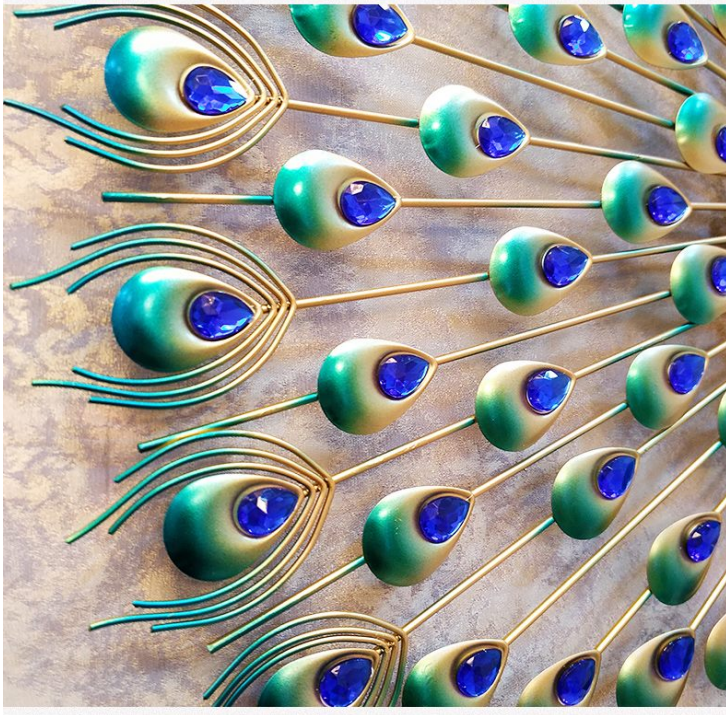

dong-ho-treo-tuong-khong-tuoc-kieu-sa-dh912x (2)