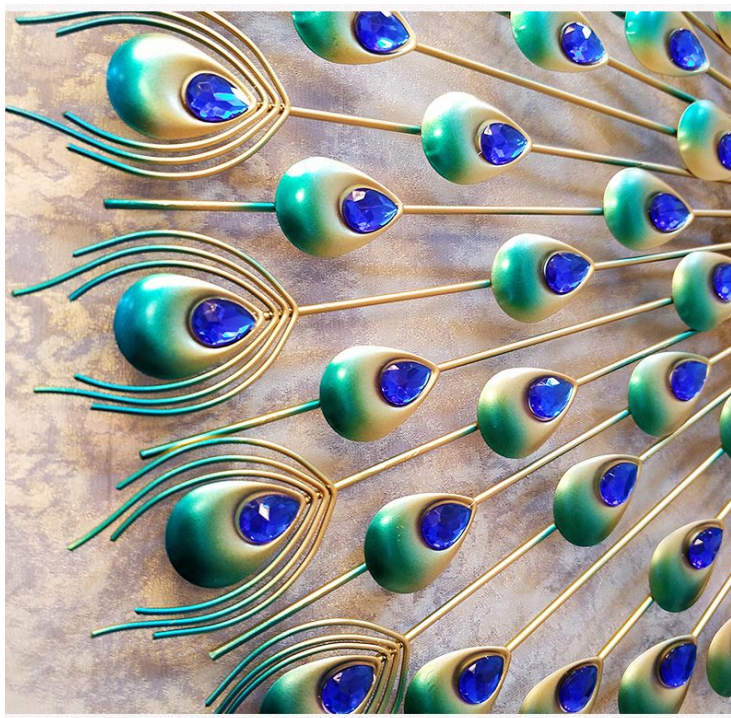

dong-ho-treo-tuong-khong-tuoc-kieu-sa-dh912x (2)