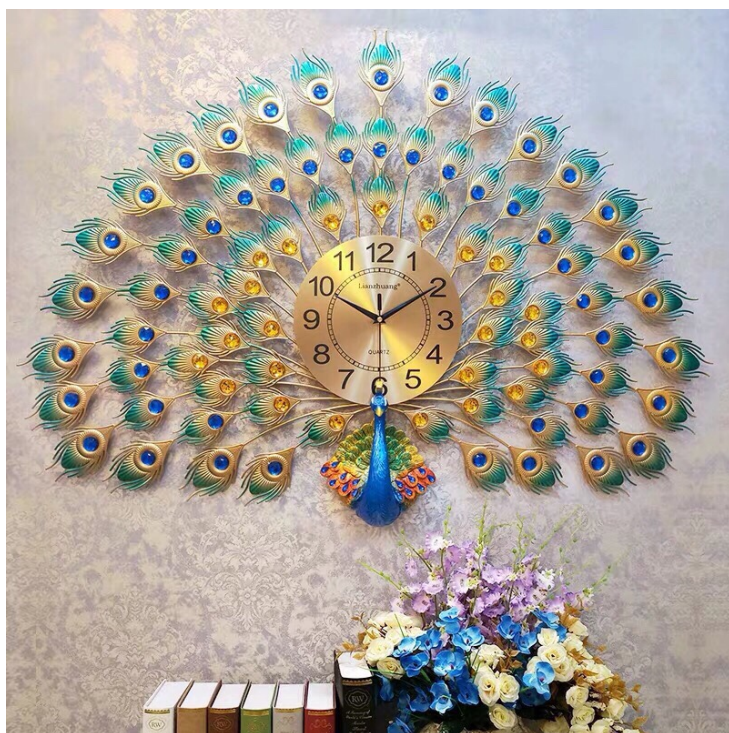

### Đồng Hồ Treo Tường Trang Trí Công Phú Quý DH91

dong-ho-treo-tuong-dh91

Chim Công biểu tượng của Sang Trọng-Quý Phái-Cao Sang. Chủ đề Chim Công được

thể hiện qua rất nhiều trong đời sống, thơ ca, nghệ thuật...