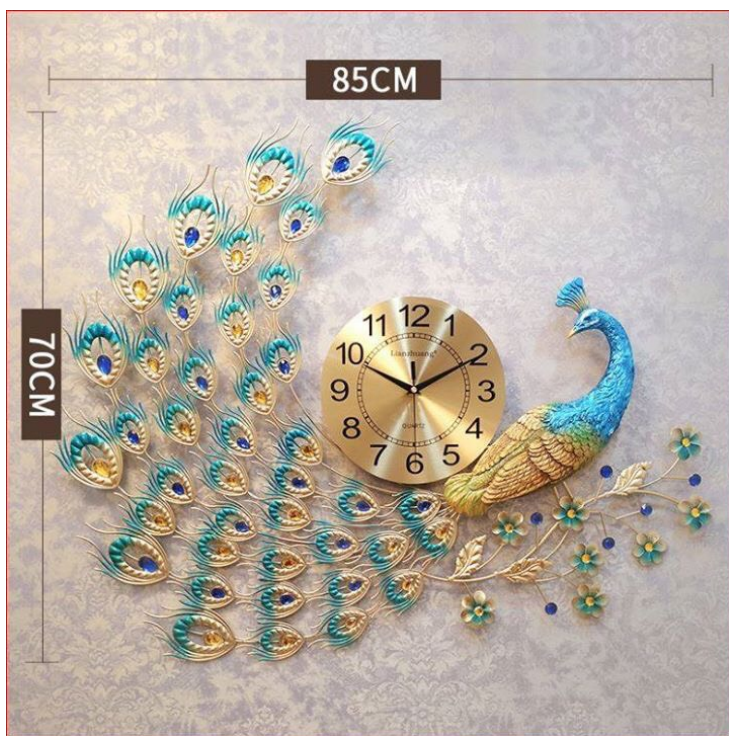

nghệ thuật, quý khách hàng dễ dàng lựa chọn mẫu đồng hồ phù hợp với trang trí phòng khách, phòng ăn, phòng ngủ, phòng bé hoặc đặt hàng theo kích thước màu sắc không gian và gu thẩm mỹ [nội thất](#) riêng

Vật liệu: Hạt đá, thép sơn tĩnh điện(theo tiêu chuẩn EU)

Pin: AA

Kích thước: 85*70cm

[Sản phẩm](#) được sản xuất trên dây chuyền CNC-Plasma và bảo hành chính hãng 12 tháng

Ngoài ra sản phẩm còn ứng dụng rất phù hợp trong việc mừng tân gia, Quà tặng kỷ niệm chương, mừng năm mới, sinh nhật Công ty tập đoàn, trang trí nội ngoại thất, trang trí nghệ thuật cao cấp Vũ trường, caFE, karaoke, Spa...