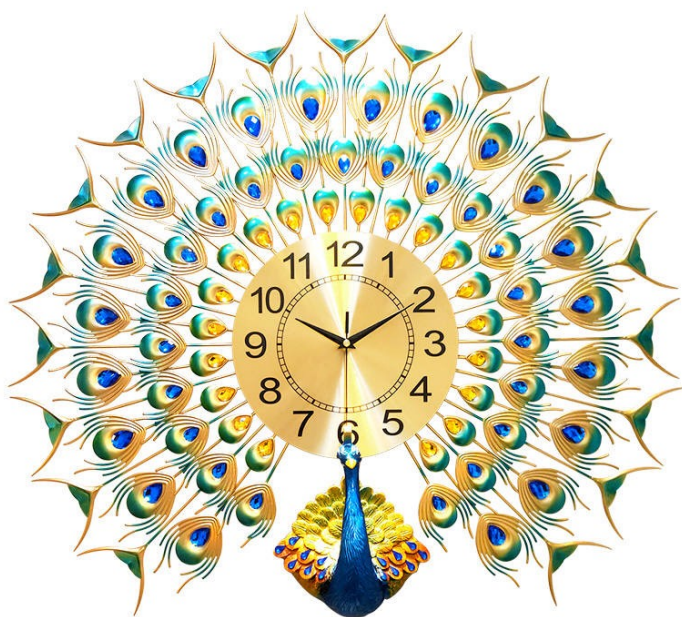

Product Description

Đồng Hồ Treo Tường Nghệ Thuật Chim Công DH46 -75cm

dong-ho-treo-tuong-dh46

Chim Công biểu tượng của Sang Trọng-Quý Phái-Cao Sang. Chủ đề Chim Công được thể hiện qua rất nhiều trong đời sống, thơ ca, nghệ thuật...

Đồng Hồ Treo Tường Nghệ Thuật Chim Công DH46 chắc chắn sẽ là lựa chọn không thể thiếu cho ngôi nhà thân yêu của bạn! Đồng Hồ Treo Tường Nghệ Thuật Chim Công DH46 mặt đồng hồ số to rất dễ nhìn, đổi sắc màu