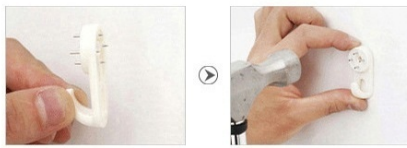

CÁC BƯỚC TREO LẮP ĐỒNG HỒ