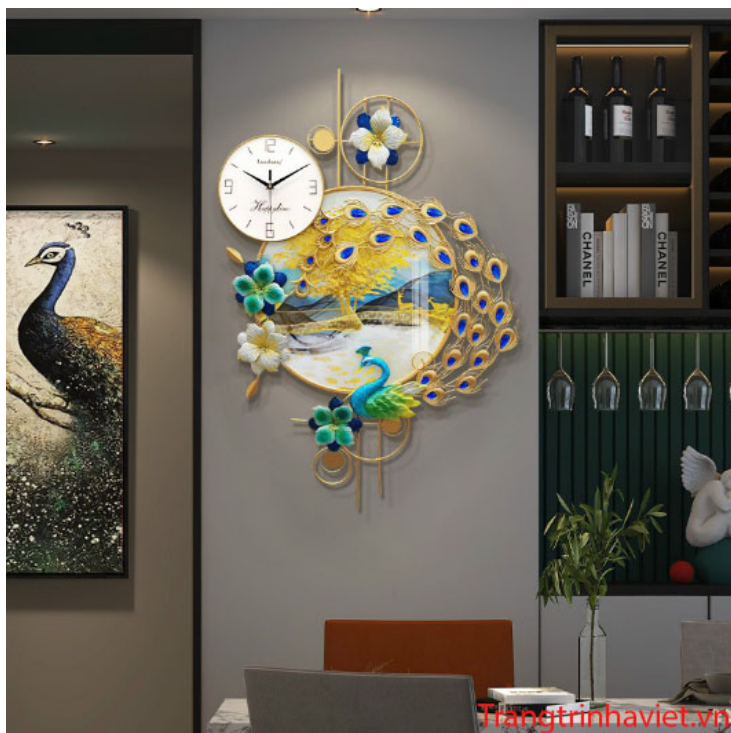

Product Description

Đồng Hồ Treo Tường Chim Công DH267- Nghệ Thuật
[dong-ho-treo-tuong-chim-cong-dh267](#)

[dong-ho-treo-tuong-chim-cong-dh267](#)

dong-ho-trang-tri-chim-cong-dh266

Chim công biểu tượng của sự sang trọng, quyền quý gắn với nhiều nền văn

hóa:dong-ho-treo-tuong-chim-cong-dh267

Chim công là một trong những loài vật quý. Từ xa xưa chim công được coi là biểu tượng của sang trọng, quyền quý, cao sang. Chính vì vậy chúng được nuôi làm cảnh trong các gia đình quý tộc, hoàng cung đặc biệt ở các nước Châu Á như Trung Quốc và Ấn Độ.

Chúng ta thường bắt gặp hình ảnh rất quen thuộc của loài vật này trong các tác phẩm nghệ thuật, phim ảnh cổ trang. Chỉ có quan ngũ phẩm trở lên mới được sở hữu mũ gắn ông chim công.

Còn trong tín ngưỡng quan niệm Phật Giáo chim công thường hay đi liền với biểu tượng Khổng Tước Minh Quân Bồ Tát. Người xưa tin rằng hiện thân của Ngài đến để thanh trừ cái ác, mang đến sự cát tường, như ý. Xuất phát từ quan niệm này, ngày nay có rất nhiều có rất nhiều sản phẩm phong thủy mang biểu tượng chim công. Những đồ vật này giúp điều hòa âm dương ngũ hành và mang lại may mắn thịnh vượng cát tường như ý cho gia chủ.

Từ những ý nghĩa sâu sắc mà biểu tượng chim công mang lại các hãng sản xuất đồng hồ treo tường, đồng hồ trang trí nổi tiếng đã cho ra những sản phẩm đồng hồ đẹp mắt hiện đại, sang trọng đầy tính nghệ thuật mang đến cho ngôi nhà thân yêu của bạn sự phú quý, phồn vinh, thịnh vượng, sức khỏe và bình an.