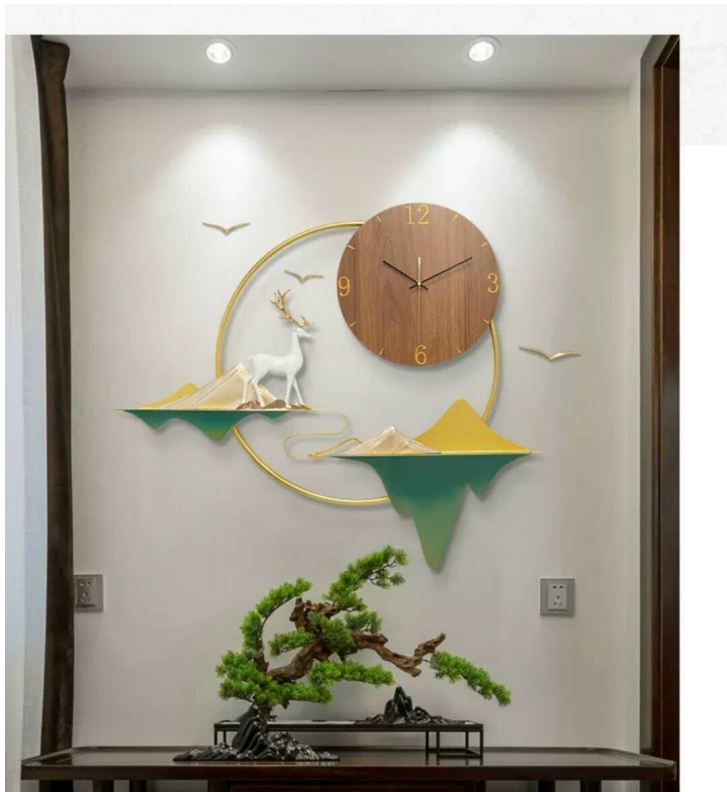

dong-ho-trang-tri-treo-tuong-rp2007

Tranh Phù Điêu là gì?

- Tại sao nên đưa Tranh Phù Điêu vào không gian sống của bạn? - Những ứng dụng của Tranh Phù Điêu trong đời sống - Chọn mua Tranh Phù Điêu ở đâu đẹp và bền nhất? [Tranh Phù Điêu là gì?](#)]

Đây là một loại hình hội họa điêu khắc được vẽ trên bề mặt bằng cách đắp nổi và khoét lõm mặt phẳng đó để tạo ra những họa tiết, đường nét như mong muốn.

Cũng có thể gọi tranh phù điêu là tranh đắp nổi.

Chất liệu của phù điêu thường là xi măng, composite, thạch cao, gỗ hay đá... Trong đó, phổ biến nhất là chất liệu gốm. Để tạo ra một bức tranh phù điêu đẹp mắt đòi hỏi nghệ nhân phải có kinh nghiệm lâu năm, tư duy, phải cẩn thận, tỉ mỉ trong từng chi tiết nhỏ.