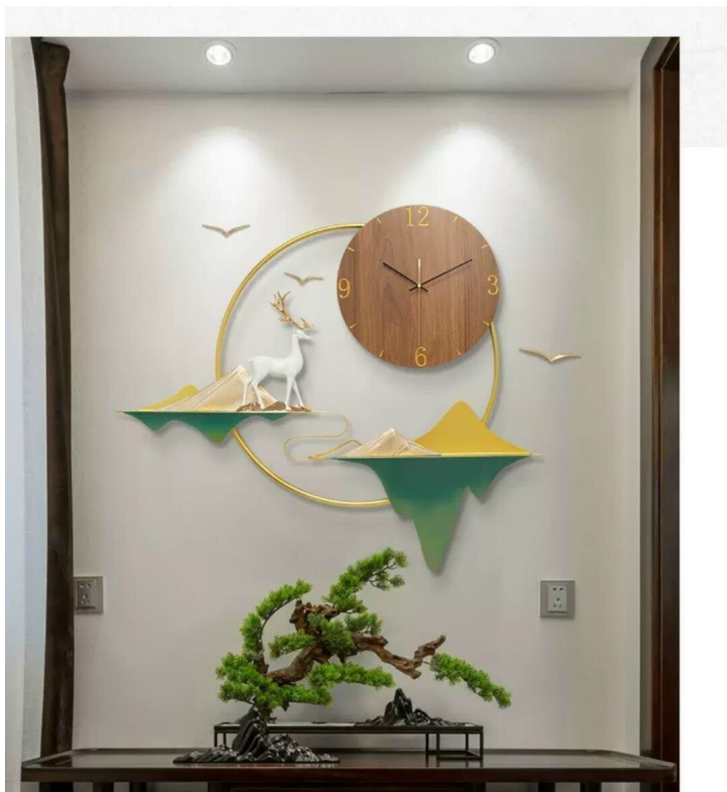

dong-ho-trang-tri-treo-tuong-rp2007

Vậy địa chỉ nào bán [Tranh, Trang Trí](#) Phù Đieu nghệ thuật đẹp nhất?

- [Trang trí nhà việt](#) là địa chỉ uy tín hàng đầu về các [sản phẩm](#) trang trí nói chung cũng như đồng hồ treo tường nghệ thuật nói riêng. Chúng tôi luôn tự hào là đơn vị **TopTen** trong các sản phẩm trang trí nhà. Tranh Phù Đieu Decor nghệ thuật đang là trao lưu mới trong phong cách trang trí những ngôi nhà hiện đại.

Với hình ảnh những chiếc lá và bông hoa dập uốn tinh xảo, tạo điểm nhấn đặc sắc cho không gian nhà bạn với màu sắc thật và đẹp mắt được phủ lớp titan mang đến cho sản phẩm độ bóng đẹp và bền màu trên 20 năm. Trang Trí Tranh Phù Đieu hứa hẹn sẽ là sản phẩm trang trí nội thất nhà ấn tượng đột phá trong năm nay, mang lại vẻ đẹp sang trọng mà rất tinh tế cho ngôi nhà bạn.

Sản phẩm đồng hồ trang trí đã được kiểm định bởi trang trí nhà việt với công nghệ in vô cùng phức tạp, tối tân, hiện đại mà các sản phẩm gia công làm nhái với công nghệ nghèo nàn không thể làm được:

[Trang Trí Tranh Phù Đieu Treo Tường Cao Cấp Phòng Khách RP2007](#)]

Một số mô tả sản phẩm:

- Kích thước: 78*63*10cm
- Chất liệu: Resin, Đồng, Gốm Cao Cấp Đắp Nổi