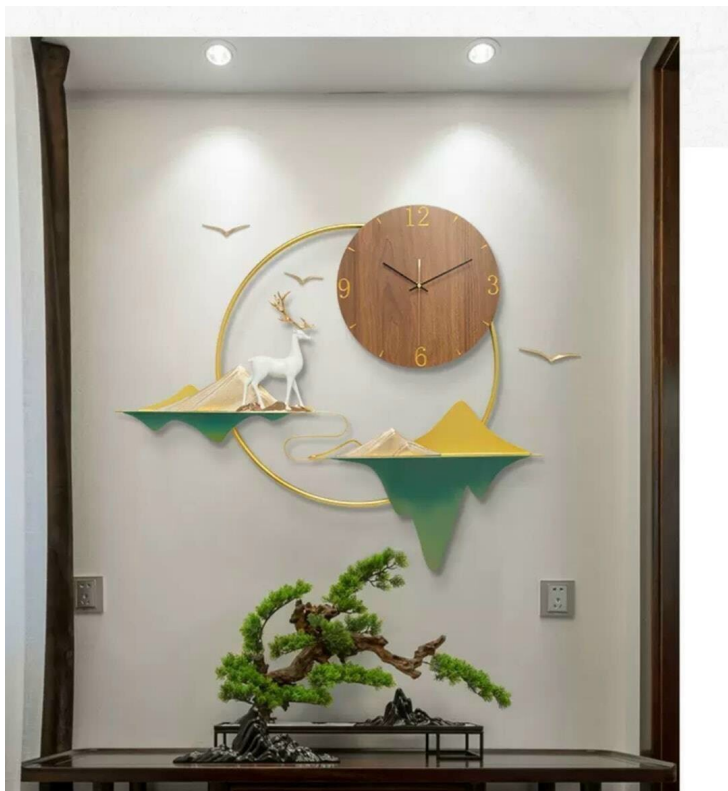

nghệ nhân tạo theo cách thức riêng, giúp cho tác phẩm trở nên ấn tượng và độc đáo hơn, mang một màu sắc riêng biệt không lẫn với bất kỳ ai.

dong-ho-trang-tri-treo-tuong-rp2007

Tổng Hồ Decor nghệ thuật, đồng hồ trang trí,
Để mua tranh phú điêu đẹp giá tốt nhất:

Trang trí nhà việt cung cấp các sản phẩm nghệ thuật cao cấp nhất trên thị trường.
Trang trí nhà việt: đồng hồ-tranh-kệ gỗ trang trí-hoa phong lan... **Trang trí nhà việt luôn cung cấp các sản phẩm đẹp chất lượng đến tận tay Quý Khách Hàng với phương châm sự hài lòng của Quý khách hàng là sự thành công của doanh nghiệp.** Trangtrinhaviet.vn-KÊNH MUA SẮM TRỰC TUYẾN HÀNG ĐẦU VIỆT NAM, UY TÍN CHẤT LƯỢNG
- Hotline: +84988825228

- **Kinhdoanh.**trangtrinhaviet@gmail.com]

([Hỗ trợ](#) bán bán buôn)

Khách hàng mua hàng:

+ Mua Trực Tiếp Trên WEBSITE: TRANGTRINHAVIET.VN

+ Mua Trực Tiếp Tại Địa chỉ Cty

Xin chân thành cảm ơn tất cả Quý Khách Hàng đã quan tâm và ủng hộ