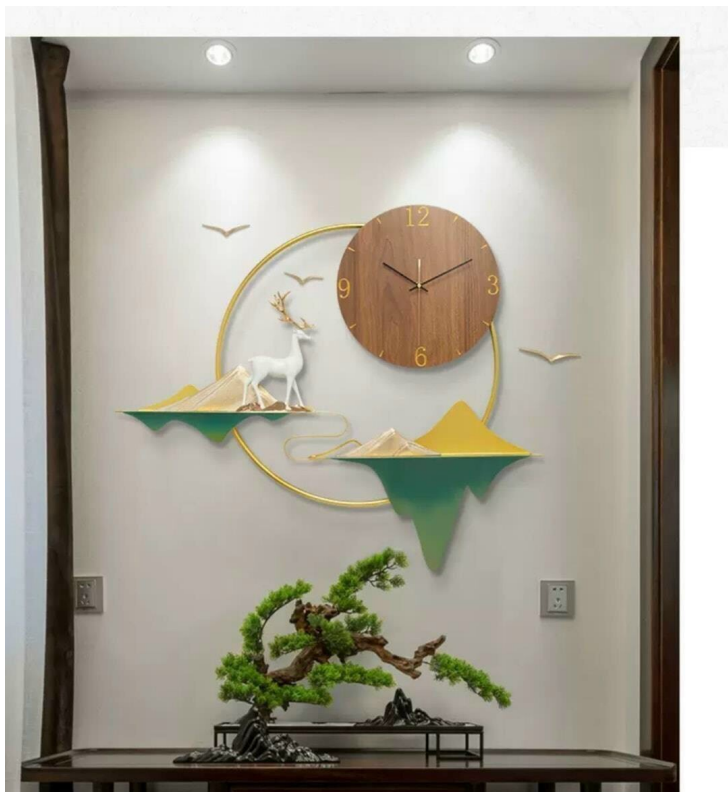

dong-ho-trang-tri-treo-tuong-rp2007

Vậy địa chỉ nào bán [Tranh, Trang Trí](#) Phù Đieu nghệ thuật đẹp nhất?

- [Trang trí nhà việt](#) là địa chỉ uy tín hàng đầu về các [sản phẩm](#) trang trí nói chung cũng như đồng hồ treo tường nghệ thuật nói riêng. Chúng tôi luôn tự hào là đơn vị **TopTen** trong các sản phẩm trang trí nhà.Tranh Phù Đieu Decor nghệ thuật đang là trao lưu mới trong phong cách trang trí những ngôi nhà hiện đại.

Với hình ảnh những chiếc lá và bông hoa dập uốn tinh xảo, tạo điểm nhấn đặc sắc cho không gian nhà bạn với màu sắc thật và đẹp mắt được phủ lớp titan mang đến cho sản phẩm độ bóng đẹp và bền màu trên 20 năm. Trang Trí Tranh Phù Đieu hứa hẹn sẽ là sản phẩm trang trí nội thất nhà ấn tượng đột phá trong năm nay, mang lại vẻ đẹp sang trọng mà rất tinh tế cho ngôi nhà bạn.

Sản phẩm đồng hồ trang trí đã được kiểm định bởi trang trí nhà việt với công nghệ in vô cùng phức tạp, tối tân, hiện đại mà các sản phẩm gia công làm nhái với công nghệ nghèo nàn không thể làm được:

[Trang Trí Tranh Phù Đieu Treo Tường Cao Cấp Phòng Khách RP2007]](#)

Một số mô tả sản phẩm:

- Kích thước:78*63*10cm
- Chất liệu: Resin, Đồng, Gốm Cao Cấp Đắp Nổi