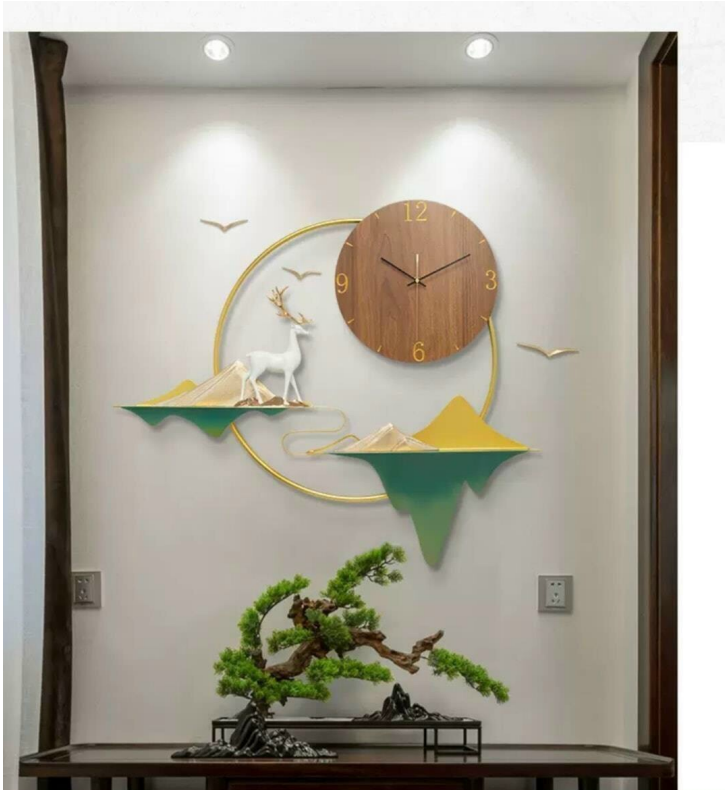

dong-ho-trang-tri-treo-tuong-rp2007

Tranh Phù Điêu là gì?

- Tại sao nên đưa Tranh Phù Điêu vào không gian sống của bạn? - Những ứng dụng của Tranh Phù Điêu trong đời sống - Chọn mua Tranh Phù Điêu ở đâu đẹp và bền nhất? [Tranh Phù Điêu là gì?](#)]

Đây là một loại hình hội họa điêu khắc được vẽ trên bề mặt bằng cách đắp nổi và khoét lõm mặt phẳng đó để tạo ra những họa tiết, đường nét như mong muốn.

Cũng có thể gọi tranh phù điêu là tranh đắp nổi.

Chất liệu của phù điêu thường là xi măng, composite, thạch cao, gỗ hay đá...Trong đó, phổ biến nhất là chất liệu gốm. Để tạo ra một bức tranh phù điêu đẹp mắt đòi hỏi nghệ nhân phải có kinh nghiệm lâu năm, tư duy, phải cẩn thận, tỉ mỉ trong từng chi tiết nhỏ.