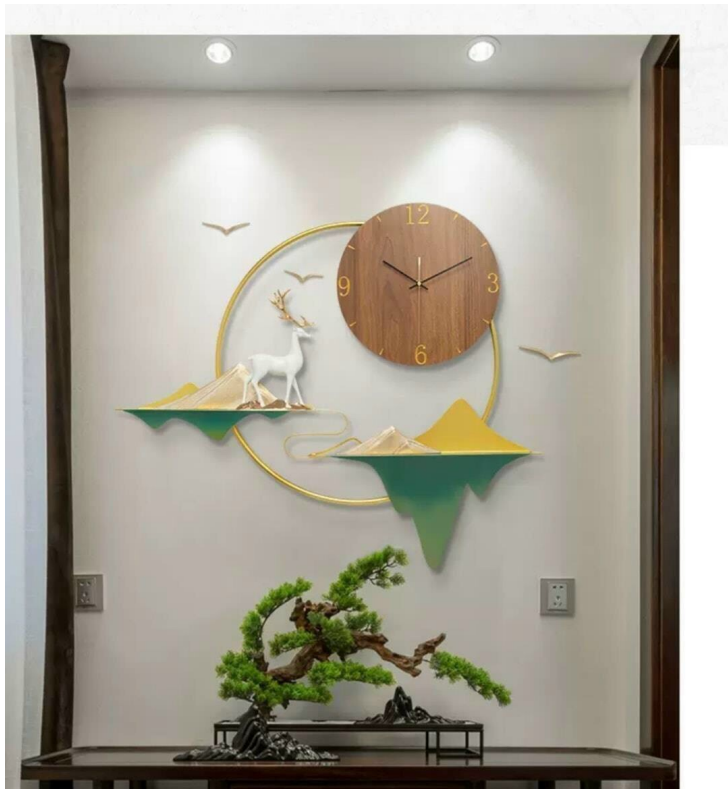

- Bảo hành: 6 năm

dong-ho-trang-tri-treo-tuong-rp2007

Tại sao nên đưa Tranh Phù Đieu vào không gian sinh sống của bạn?

Đối với tranh nói chung và tranh phù điêu nói riêng chắc chắn ý nghĩa đầu tiên và quan trọng nhất của nó là trang trí. Tranh Phù Đieu sẽ góp phần tô điểm cho không gian mà nó hiện hữu. Có nhiều dòng tranh khác, mang đến ý nghĩa đa dạng, nhìn chung lý do bạn treo tranh phù điêu trong đời sống là vì:

- Giúp không gian trở lên sang trọng và đẳng cấp - Tạo ấn tượng, thu hút - Thể hiện sự gần gũi, ấm cúng.

Ngoài ra, một yếu tố được nhiều người ưa chuộng dòng Tranh Phù Đieu chính là phù hợp với phong thủy. Những bức Tranh Gốm Phù Đieu mang nhiều ý nghĩa thâm sâu, giúp cho gia chủ đạt được mong muốn, nguyện vọng của mình. Theo các chuyên gia phong thủy, gắn Tranh Phù Đieu trong nhà để:

- Cầu bình an, sức khỏe. - Cầu may mắn, tài lộc. - Ước nguyện gia đình luôn sum vầy, đoàn tụ Ứng dụng của Tranh Phù Đieu trong đời sống:

Phù Đieu theo tiếng Latinh nghĩa là làm nổi lên. Bản chất của Phù Đieu là phương