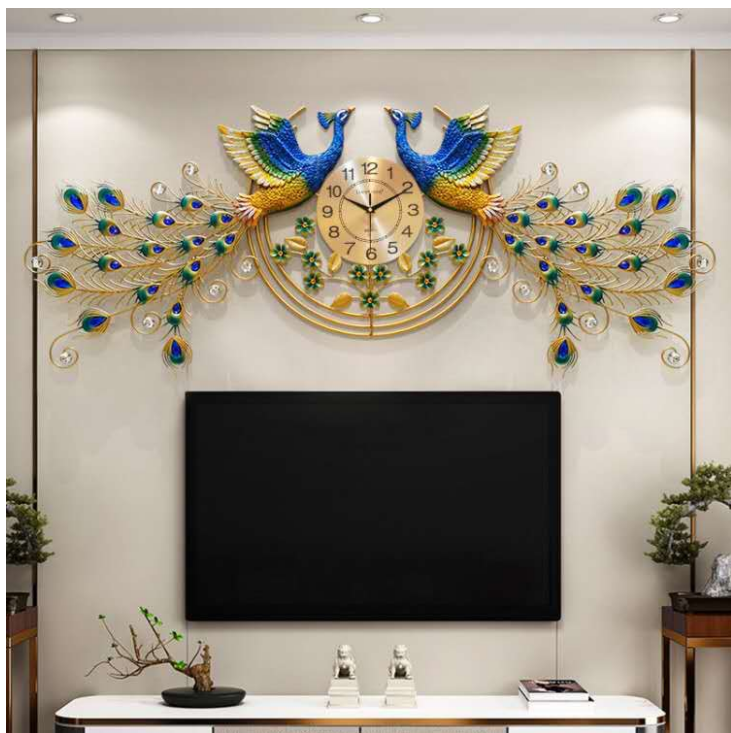

dong-ho-trang-tri-dh116 (3)