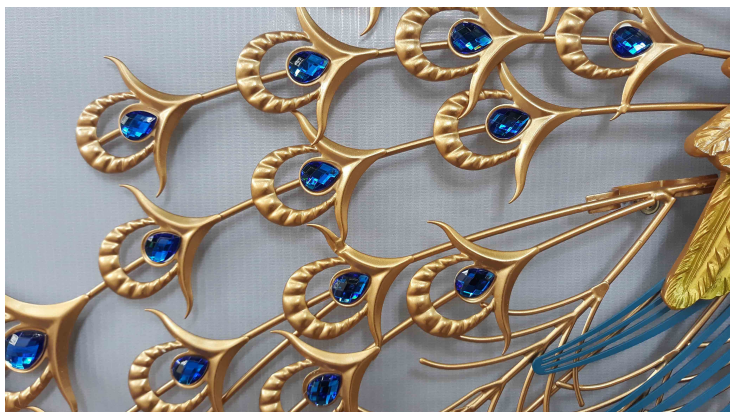

dong-ho-trang-tri-dh65 (4)