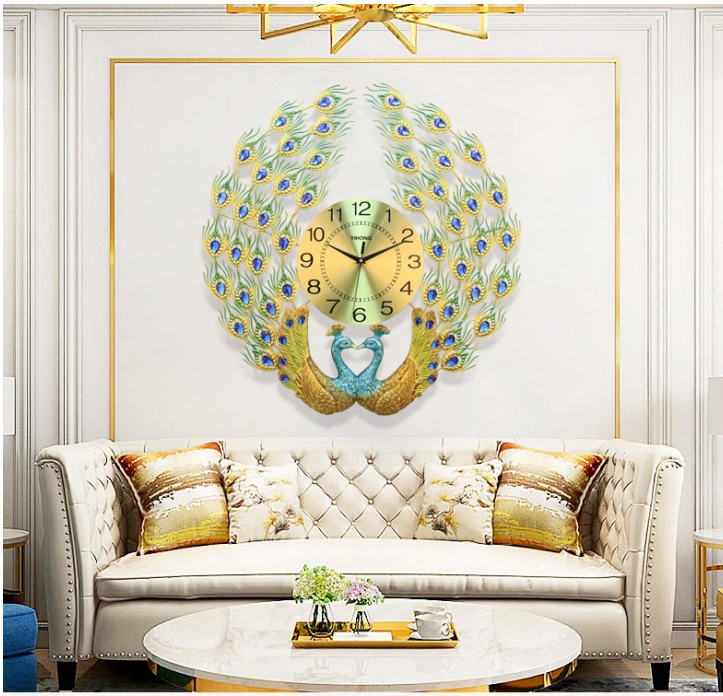

Product Description

Đồng Hồ Trang Trí Chim Công Đôi DH34

dong-ho-trang-tri-dh34

Chim công biểu tượng của sự sang trọng, quyền quý gắn với nhiều nền văn hóa:

Chim công là một trong những loài vật quý. Từ xa xưa chim công được coi là biểu tượng của sang trọng, quyền quý, cao sang. Chính vì vậy chúng được nuôi làm cảnh trong các gia đình quý tộc, hoàng cung đặc biệt ở các nước Châu Á như Trung Quốc và Ấn Độ.

Chúng ta thường bắt gặp hình ảnh rất quen thuộc của loài vật này trong các tác phẩm nghệ thuật, phim ảnh cổ trang. Chỉ có quan ngũ phẩm trở lên mới được sở hữu mũ gắn ông chim công.

Còn trong tín ngưỡng quan niệm Phật Giáo chim công thường hay đi liền với biểu tượng Khổng Tước Minh Quân Bồ Tát. Người xưa tin rằng hiện thân của Ngài đến để thanh trừ cái ác, mang đến sự cát tường, như ý. Xuất phát từ quan niệm này, ngày nay có rất nhiều có rất nhiều sản phẩm phong thủy mang biểu tượng chim công. Những đồ vật này giúp điều hòa âm dương ngũ hành và mang lại may mắn thịnh vượng cát tường như ý cho gia chủ.

Từ những ý nghĩa sâu sắc mà biểu tượng chim công mang lại các hãng sản xuất đồng hồ treo tường, đồng hồ trang trí nổi tiếng đã cho ra những sản phẩm đồng hồ đẹp mắt hiện đại, sang trọng đầy tính nghệ thuật mang đến cho ngôi nhà thân yêu của bạn sự phú quý, phần vinh, thịnh vượng, sức khỏe và bình an.