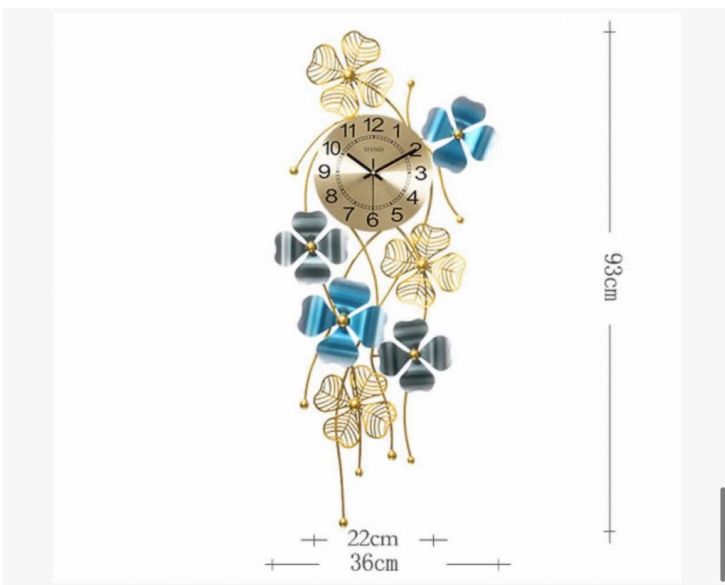

dong-ho-trang-tri-dh172 (6)