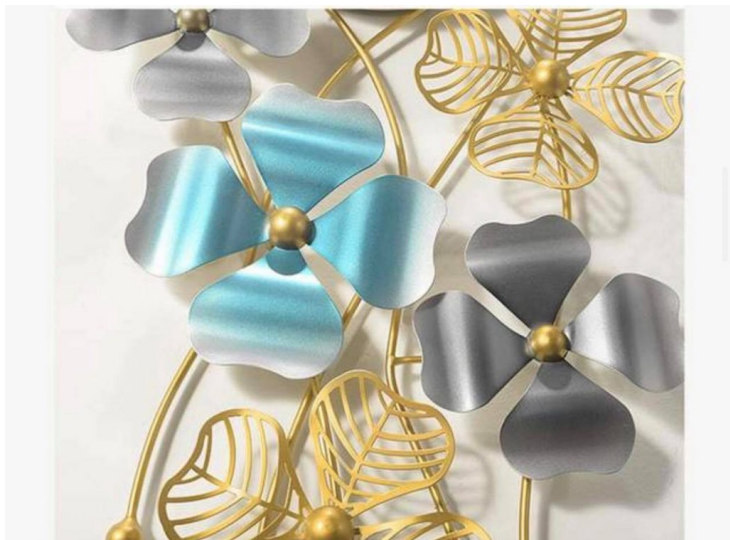

dong-ho-trang-tri-dh172 (2)

dong-ho-trang-tri-dh172 (3)