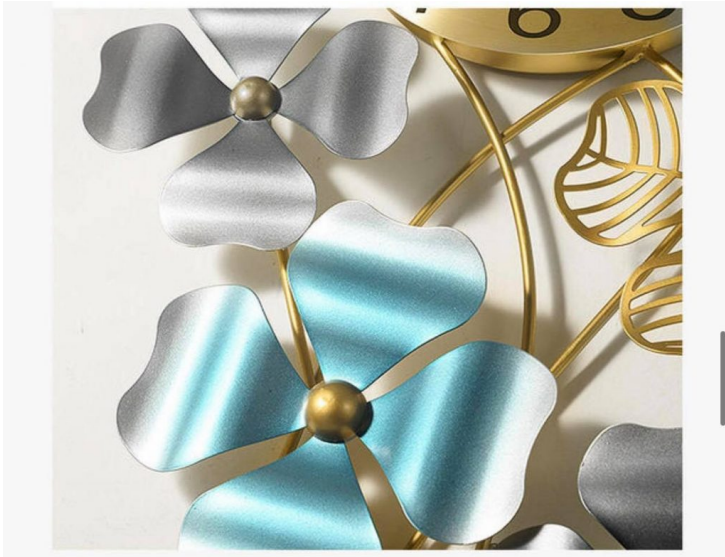

dong-ho-trang-tri-dh172 (4)