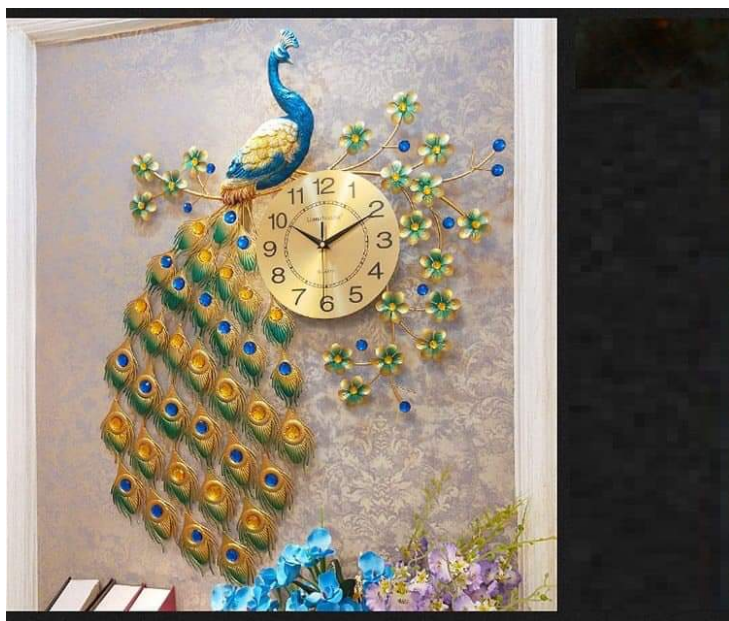

dong-ho-trang-tri-dh14 (5)