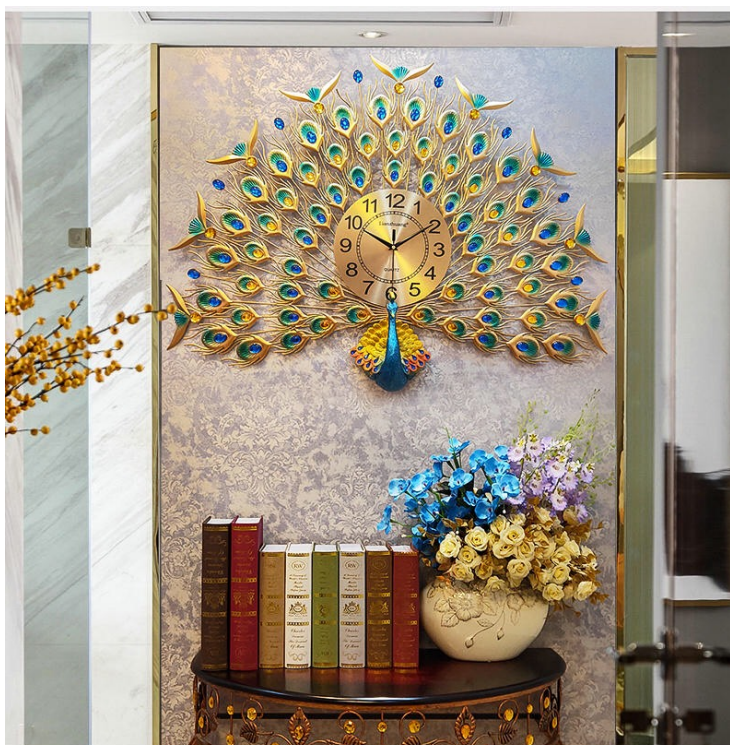

dong-ho-phong-khach-dh06

Chim Công hay Chim Khổng Tước là loài chim thuộc họ chim trĩ, từ xưa nó đã được xem là loài chim quý và được coi trọng, mọi người rất chú ý đến bộ lông đuôi sắc sảo của nó. Xưa nay người ta thường nuôi công chủ yếu để thưởng ngoạn vẻ đẹp mê đắm tuyệt vời của chúng. Công thường sinh sống ở những vùng rừng núi hiểm trở, nơi rừng thiêng nước độc, ngày xưa để bắt được chim công không phải dễ, sở hữu được Chim khổng tước xem như một tài sản quý.

Đôi chim khổng tước là biểu tượng của tình yêu nồng thắm, bền chặt, tình cảm vợ chồng sắc son. Để một bình cắm lông công hay bức tranh, tượng đôi chim khổng tước công đang ân ái trong phòng ngủ sẽ tạo thêm sự gợi cảm cho phái nữ, sức mạnh phòng the cho phái nam, giúp tình duyên bền vững, nồng thắm và còn **đem lại may mắn & tài lộc cho gia chủ**

Với những người độc thân việc sử dụng **đồng hồ con công**, tượng cặp chim công cũng có ý nghĩa tương tự, tạo sức lôi cuốn giúp gia chủ sớm tìm được người bạn đời ưng ý nhất.

Với những ý nghĩa phong thủy **đồng hồ chim công** mang đến,... chúng ta sẽ có một cách nhìn khác về loài chim này. Chúng đại diện cho vẻ đẹp hài hòa giữa tài và sắc, là một lựa chọn tuyệt vời cho những người chơi chim và đem đến những lợi ích tốt đẹp về mặt phong thủy cho gia chủ.

dong-ho-phong-khach-dh06