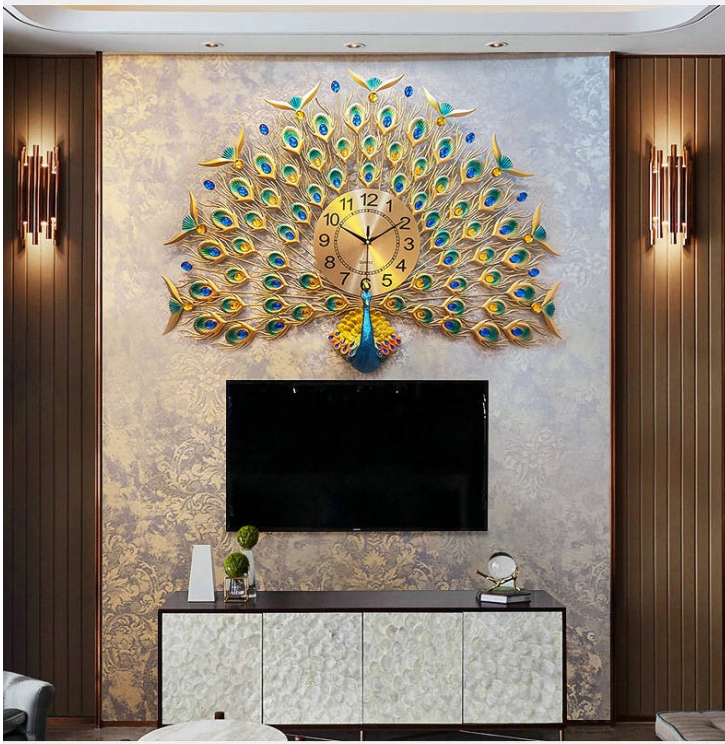

dong-ho-trang-tri-dh06