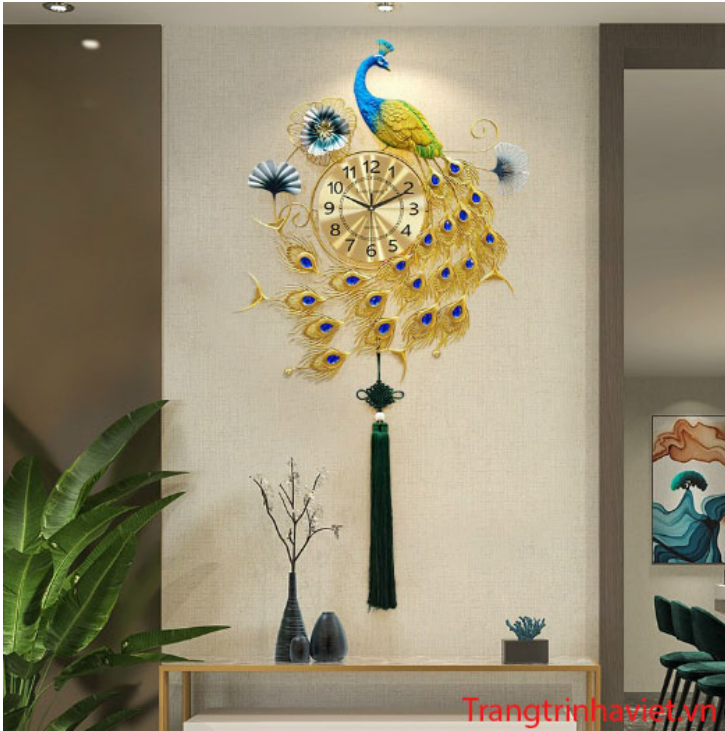

Đồng Hồ Trang Trí Chim Công DH269- Nghệ Thuật