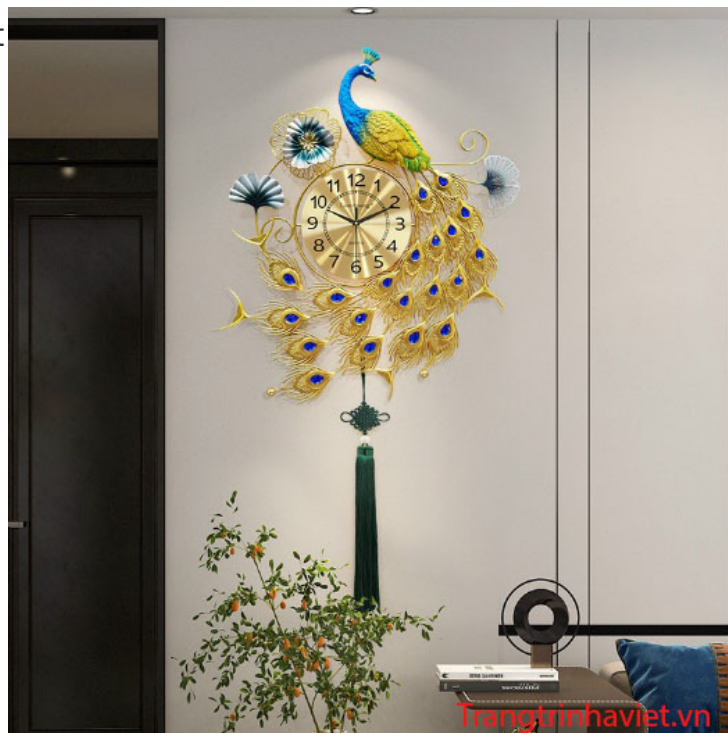

## Product Description

[Dong-ho-trang-tri-chim-cong-dh269](#)

Đồng Hồ Trang Trí Chim Công DH269- Nghệ Thuật

[dong-ho-trang-tri-chim-cong-dh269](#)

Chim công biểu tượng của sự sang trọng, quyền quý gắn với nhiều nền văn hóa:[dong-ho-trang-tri-chim-cong-dh269](#)