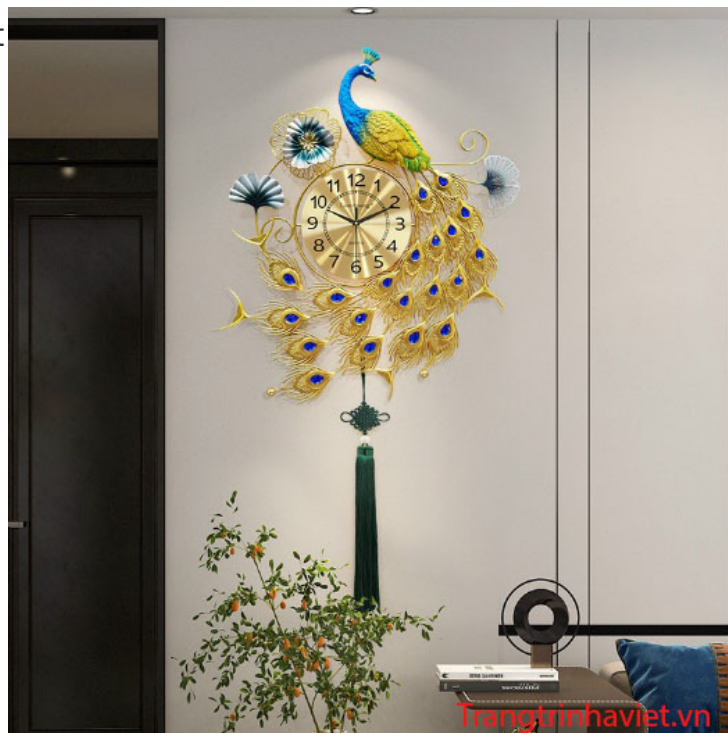

Product Description

[Dong-ho-trang-tri-chim-cong-dh269](#)

Đồng Hồ Trang Trí Chim Công DH269- Nghệ Thuật