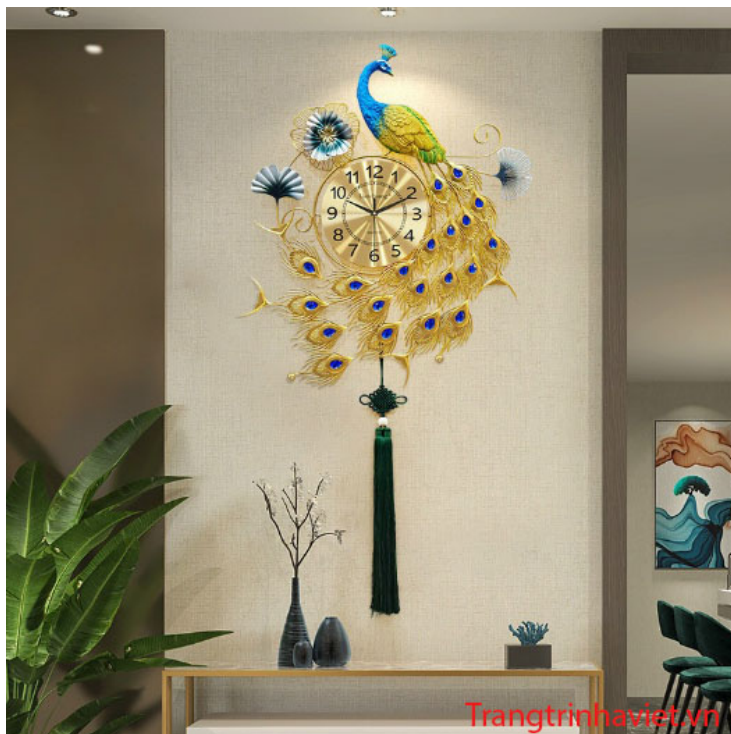

Đồng Hồ Trang Trí Chim Công DH269- Nghệ Thuật