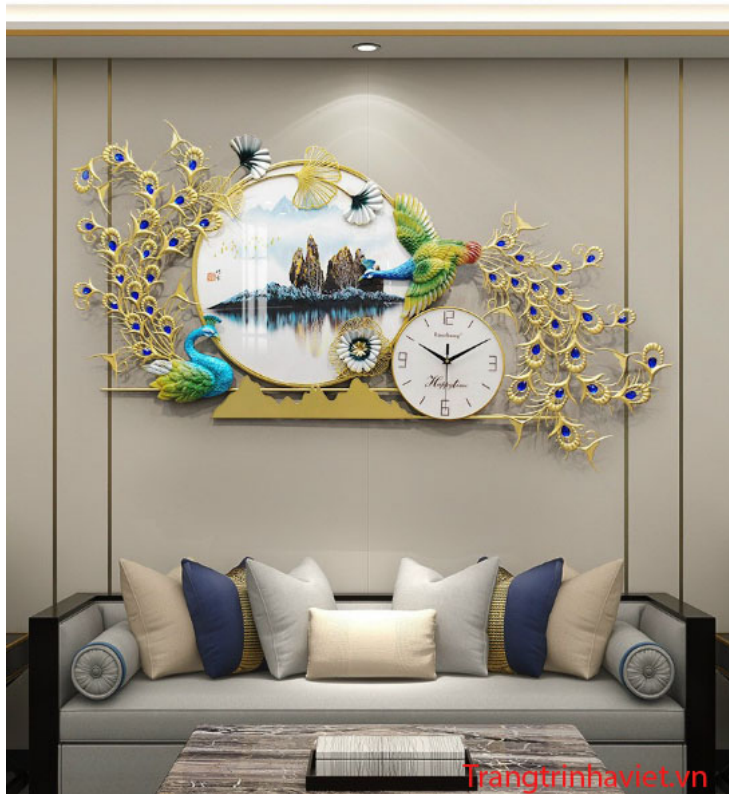

Đồng Hồ Chim Công Nghệ Thuật DH265- Phu Thê Viễn Mãn

Real Price: 2.290.000Dong

Current Sale Price: 1.430.000Dong

Product Categories: [Đồng Hồ Con Công](#), [Đồng Hồ Trang Trí Phù Điêu](#), [Đồng hồ trang trí nghệ thuật](#), [Đồng hồ trang trí phòng khách](#), [ĐỒNG HỒ TREO TƯỜNG](#), [Đồng hồ treo tường Chim Công](#), [ĐỒNG HỒ TRANG TRÍ](#)

Product Tags: [dong-ho-chim-cong-nghe-thuat-dh265](#), [Đồng Hồ Chim Công Nghệ Thuật DH265- Phu Thê Viễn Mãn](#), [đồng hồ nghệ thuật](#), [đồng hồ trang trí](#), [đồng hồ trang trí decor](#), [đồng hồ trang trí hà nội](#), [đồng hồ trang trí nghệ thuật](#), [đồng hồ trang trí phòng khách](#), [đồng hồ trang trí tphcm](#), [đồng hồ treo tường](#), [đồng hồ treo tường phòng khách](#)

Product Page:

<https://trangtrinhaviet.vn/san-pham/dong-ho-chim-cong-nghe-thuat-dh265>