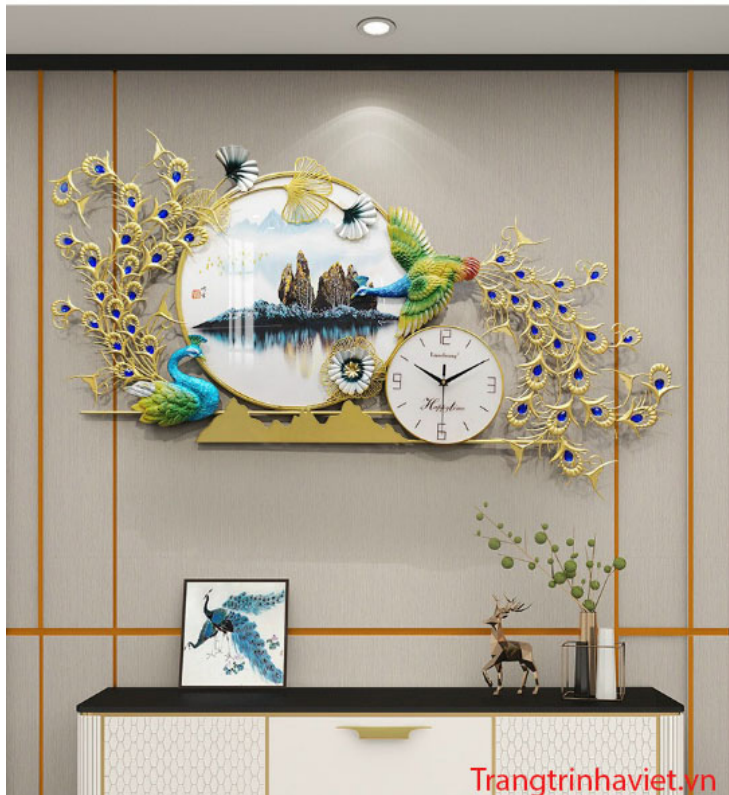

Product Description

Đồng Hồ Chim Công Nghệ Thuật DH265- Phụ Thê Viễn Mãn
[dong-ho-chim-cong-nghe-thuat-dh265](#)

Đồng Hồ Chim Công Nghệ Thuật DH265- Phu Thê Viễn Mãn

Chim công biểu tượng của sự sang trọng, quyền quý gắn với nhiều nền văn hóa:

[dong-ho-chim-cong-nghe-thuat-dh265](#)

Chim công là một trong những loài vật quý. Từ xa xưa chim công được coi là biểu tượng của sang trọng, quyền quý, cao sang. Chính vì vậy chúng được nuôi làm cảnh trong các gia đình quý tộc, hoàng cung đặc biệt ở các nước Châu Á như Trung Quốc và Ấn Độ.

Chúng ta thường bắt gặp hình ảnh rất quen thuộc của loài vật này trong các tác phẩm nghệ thuật, phim ảnh cổ trang. Chỉ có quan ngũ phẩm trở lên mới được sở hữu mũ gắn ông chim công.

Còn trong tín ngưỡng quan niệm Phật Giáo chim công thường hay đi liền với biểu tượng Khổng Tước Minh Quân Bồ Tát. Người xưa tin rằng hiện thân của Ngài đến để thanh trừ cái ác, mang đến sự cát tường, như ý. Xuất phát từ quan niệm này, ngày nay có rất nhiều có rất nhiều sản phẩm phong thủy mang biểu tượng chim công. Những đồ vật này giúp điều hòa âm dương ngũ hành và mang lại may mắn thịnh vượng cát tường như ý cho gia chủ.

Từ những ý nghĩa sâu sắc mà biểu tượng chim công mang lại các hãng sản xuất đồng hồ treo tường, đồng hồ trang trí nổi tiếng đã cho ra những sản phẩm đồng hồ

đẹp mắt hiện đại, sang trọng đầy tính nghệ thuật mang đến cho ngôi nhà thân yêu của bạn sự phú quý, phần vinh, thịnh vượng, sức khỏe và bình an.