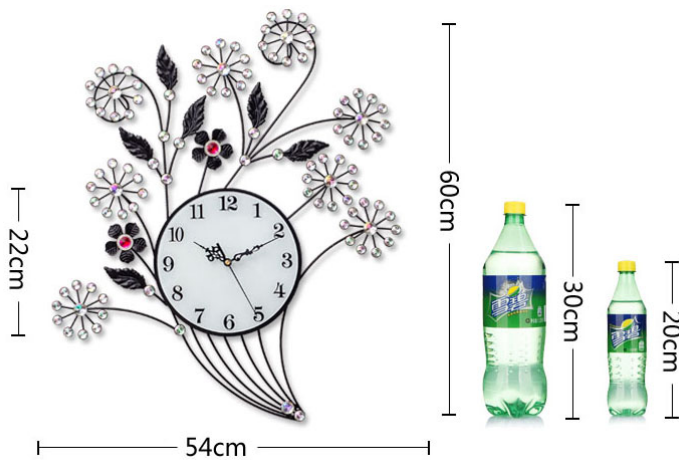

dong-ho-treo-tuong-pha-le-dh6215 (3)

Vật liệu: Hạt đá, thép sơn tĩnh điện(theo tiêu chuẩn EU)

Pin: AA

Kích thước: