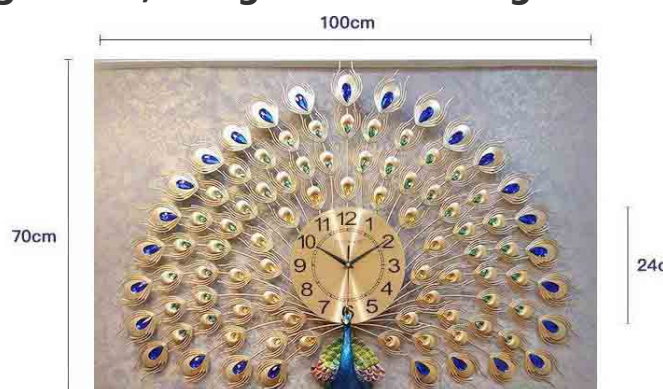

dong-ho-trang-tri-dh50

Chúng ta thường bắt gặp hình ảnh rất quen thuộc của loài vật này trong các tác phẩm nghệ thuật, phim ảnh cổ trang. Chỉ có quan ngũ phẩm trở lên mới được sở hữu mũ gắn ông chim công.

Còn trông tin ngưỡng quan niệm Phật Giáo chim công thường hay đi liền với biểu tượng Khổng Tước Minh Quân Bồ Tát. Người xưa tin rằng hiện thân của Ngài đến để thanh trừ cái ác, mang đến sự cát tường, như ý. Xuất phát từ quan niệm này, ngày nay có rất nhiều có rất nhiều sản phẩm phong thủy mang biểu tượng chim công. Những đồ vật này giúp điều hòa âm dương ngũ hành và mang lại may mắn thịnh vượng cát tường như ý cho gia chủ.

Từ những ý nghĩa sâu sắc mà biểu tượng chim công mang lại các hãng sản xuất đồng hồ treo tường, đồng hồ trang trí nổi tiếng đã cho ra những sản phẩm đồng hồ đẹp mắt hiện đại, sang trọng đầy tính nghệ thuật mang đến cho ngôi nhà thân yêu của bạn sự phú quý, phần vinh, thịnh vượng, sức khỏe và bình an.

Đồng hồ nghệ thuật, đồng hồ trang trí phòng khách, đồng hồ treo tường các sản phẩm đồng hồ treo tường trang trí:

dong-ho-treo-tuong-dh50