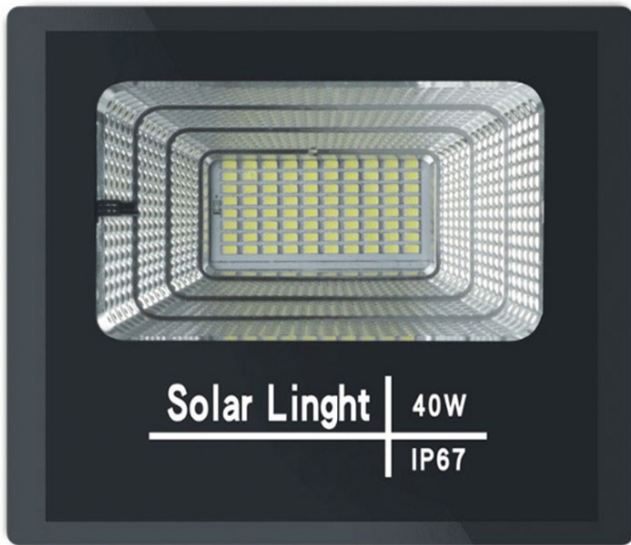

den-pha-led-nang-luong-mat-troi-40w-1