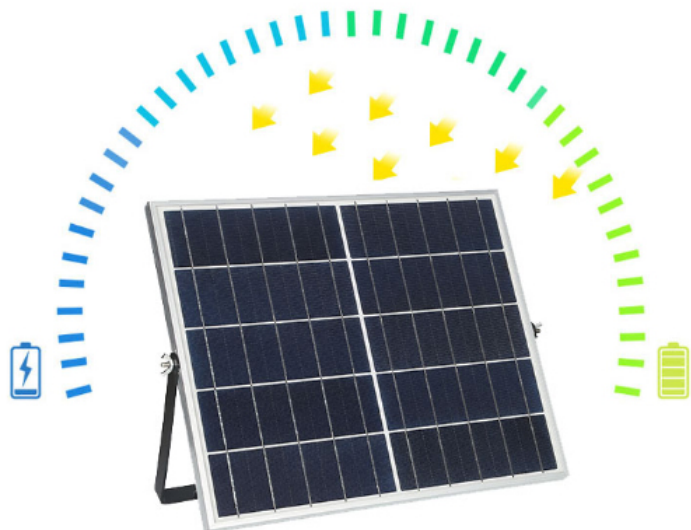

TẮM PIN LỚN

Tăng diện tích tiếp xúc - Thời gian sạc nhanh - Độ bền 10 năm