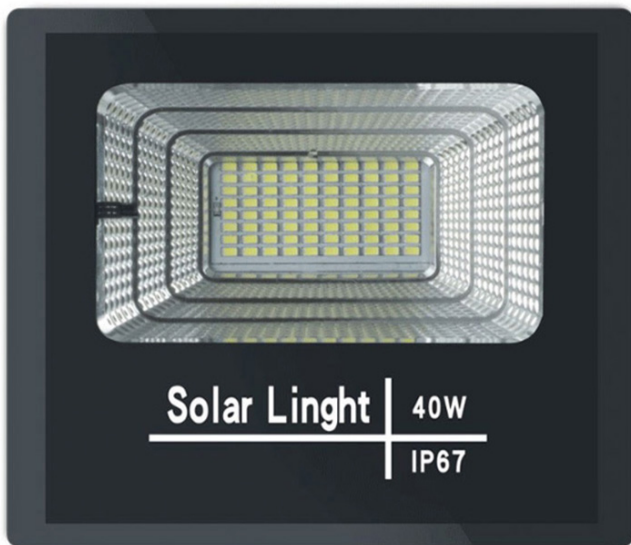

den-pha-led-nang-luong-mat-troi-40w-1