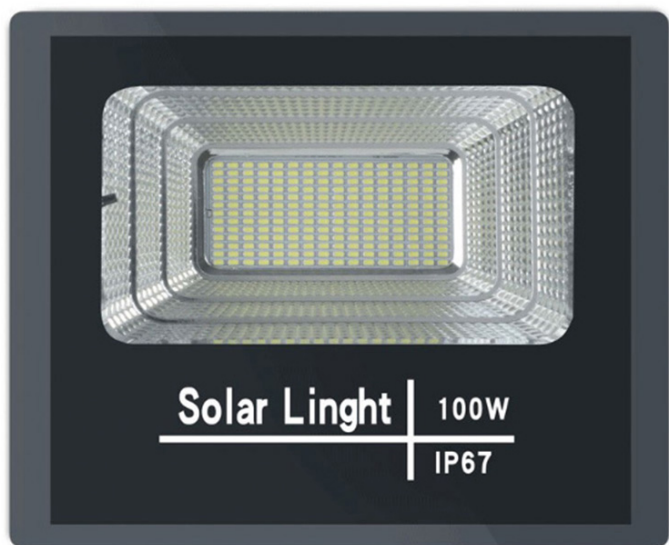

Royland

den-nang-luong-mat-troi-pha-led-100w-1

Royland

den-nang-luong-mat-troi-pha-led-200w-1