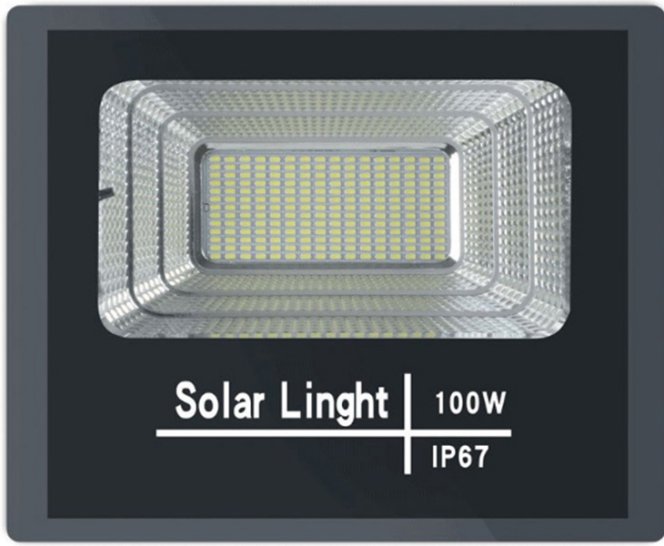

Royland

den-nang-luong-mat-troi-pha-led-100w-1

Royland

den-nang-luong-mat-troi-pha-led-200w-1