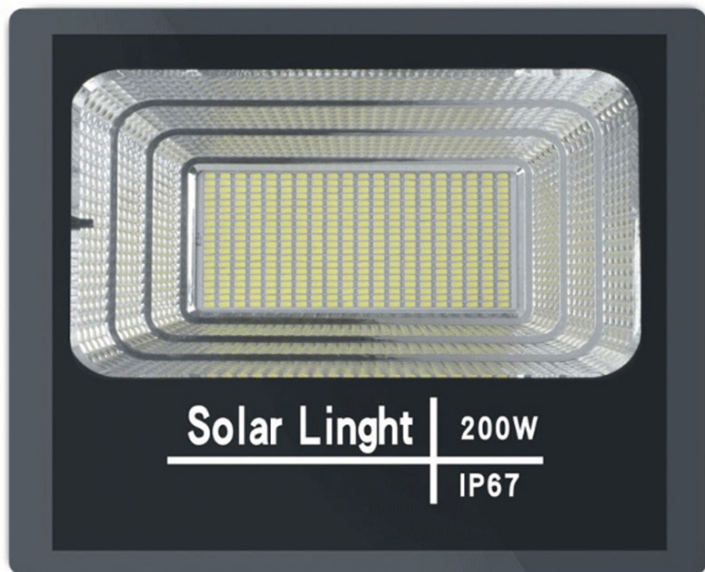

Royland

den-pha-led-nang-luong-mat-troi-200w-1

den-pha-led-nang-luong-mat-troi-rlpl-60w Liên hệ mua hàng:

0988.825.228 Đèn Đường Năng Lượng Mặt Trời Royland 60W

den-duong-nang-luong-mat-troi-Royland 60W

Thông số kỹ thuật của Đèn Đường Năng Lượng Mặt Trời Royland 60W. [Công suất 60W - Đồng hồ hiển thị báo pin.

[Tấm Pin