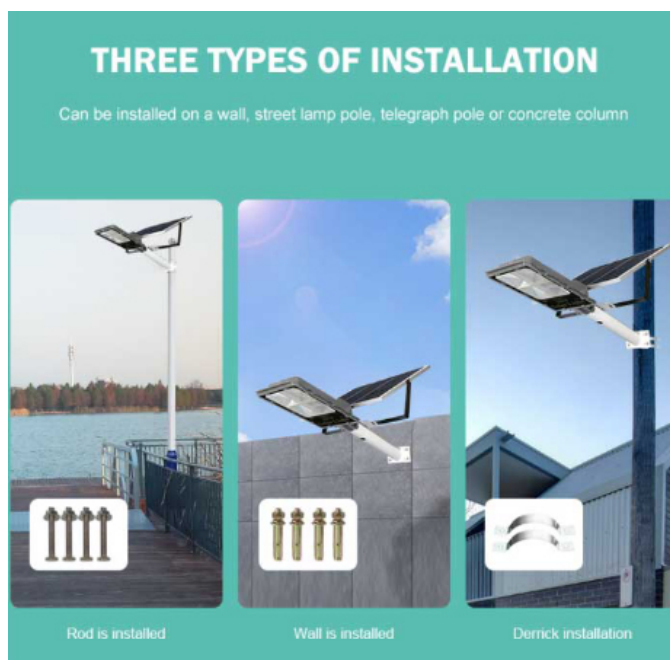

Đèn Đường Năng Lượng Mặt Trời Royland 60W

den-pha-led-nang-luong-mat-troi-rlpl-60w

Công ty TNHH Đầu Tư Thương Mại Và Sản Xuất Royal Decor là **địa chỉ bán đèn năng lượng mặt trời** uy tín tại thị trường Việt Nam.

CLICK vào link dưới để xem các danh mục sản phẩm đang được phân phối tại Trang Trí Nhà Việt: [Đồng hồ trang trí](#)] [Tranh sắt trang trí](#)] [Gương trang trí](#)] [Decor trang trí](#)] [Tranh trang trí phù điêu](#)] [Năng lượng mặt trời](#)]