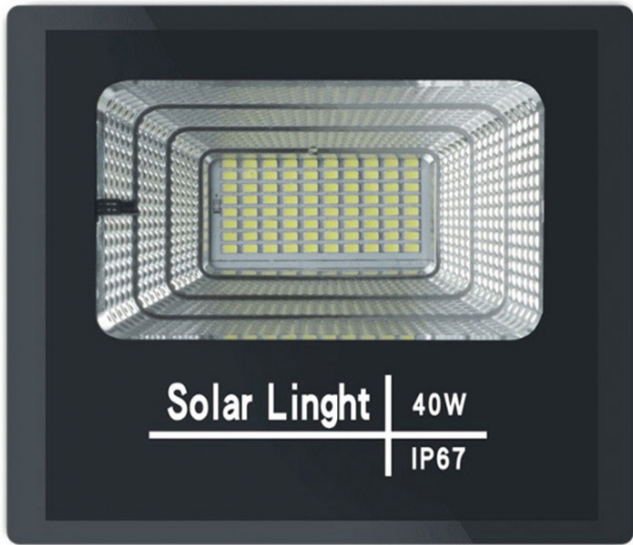

Royland

den-pha-led-nang-luong-mat-troi-40w-1

Royland

den-pha-led-nang-luong-mat-troi-200w-1

den-pha-led-nang-luong-mat-troi-rlpl-40w Liên hệ mua hàng:

0988.825.228 Đèn Đường Năng Lượng Mặt Trời Royland 40W