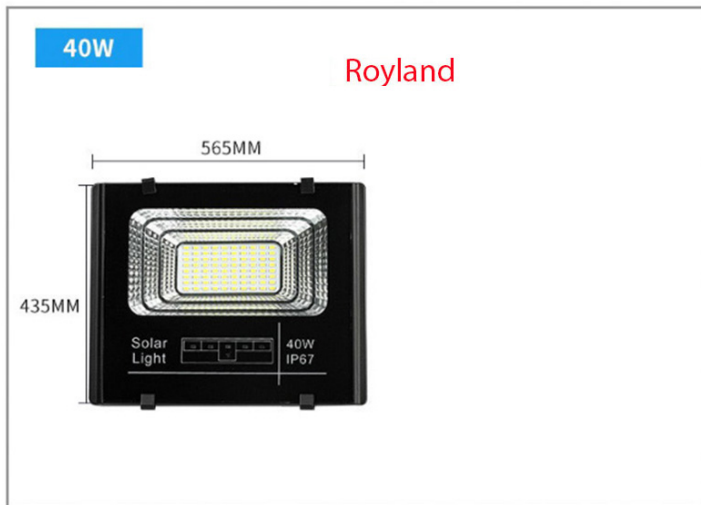

den-nang-luong-mat-troi-pha-led-25w-1