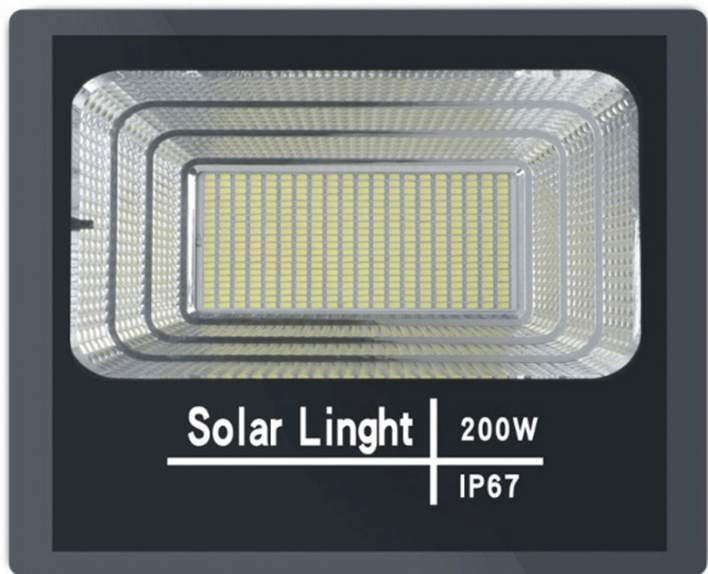

den-pha-led-nang-luong-mat-troi-40w-1

Royland