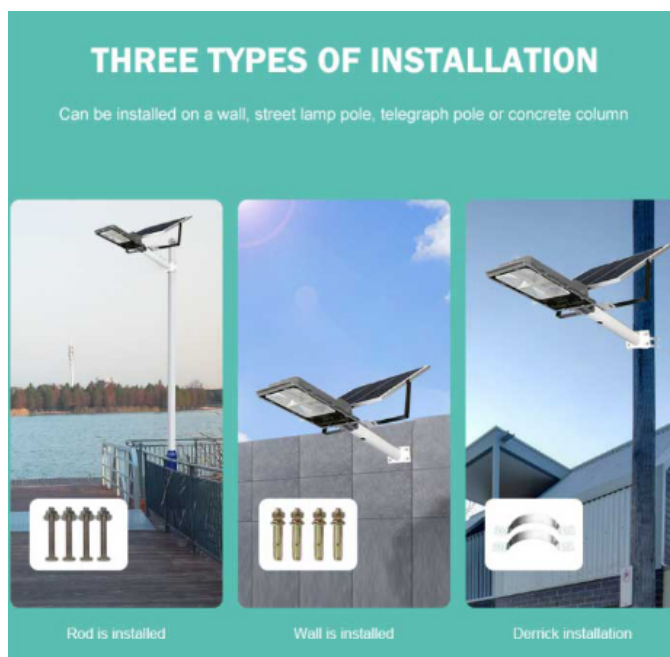

Đèn Đường Năng Lượng Mặt Trời Royland 60W

den-pha-led-nang-luong-mat-troi-rlpl-60w

Công ty TNHH Đầu Tư Thương Mại Và Sản Xuất Royal Decor là **địa chỉ bán đèn năng lượng mặt trời** uy tín tại thị trường Việt Nam.

CLICK vào link dưới để xem các danh mục sản phẩm đang được phân phối tại Trang Trí Nhà Việt: [Đồng hồ trang trí](#)] [Tranh sắt trang trí](#)] [Gương trang trí](#)] [Decor trang trí](#)] [Tranh trang trí phù điêu](#)] [Năng lượng mặt trời](#)]