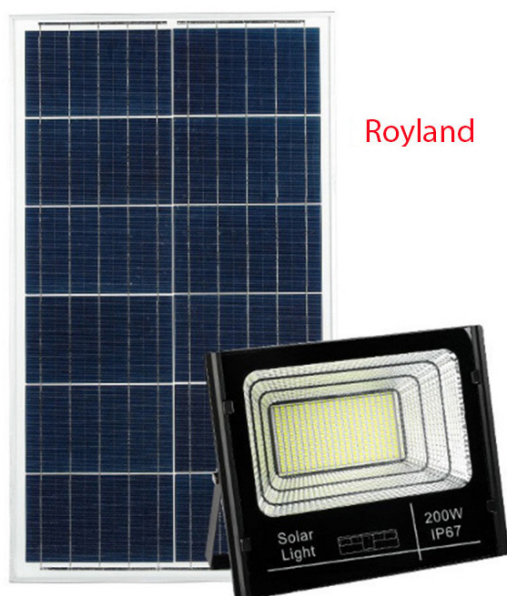

den-nang-luong-mat-troi-pha-led-200w-1