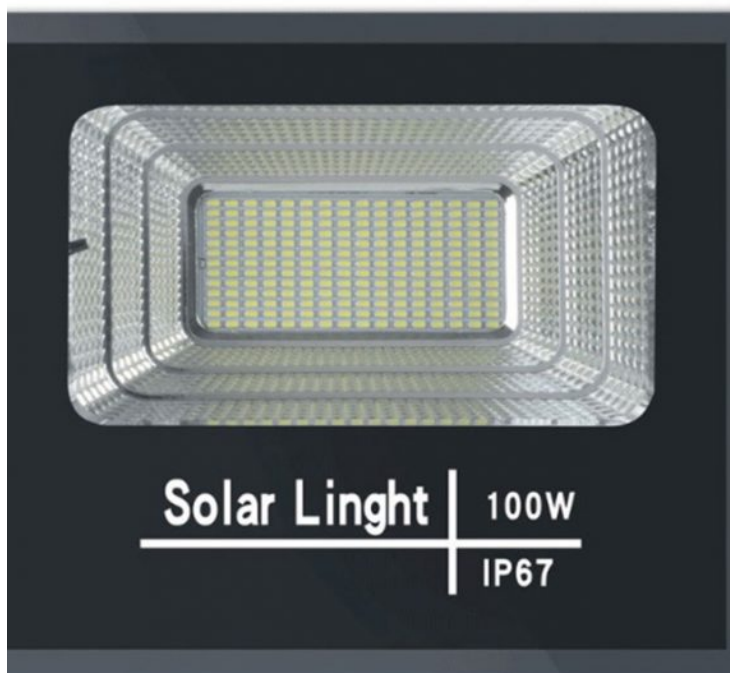

Product Gallery

Royland