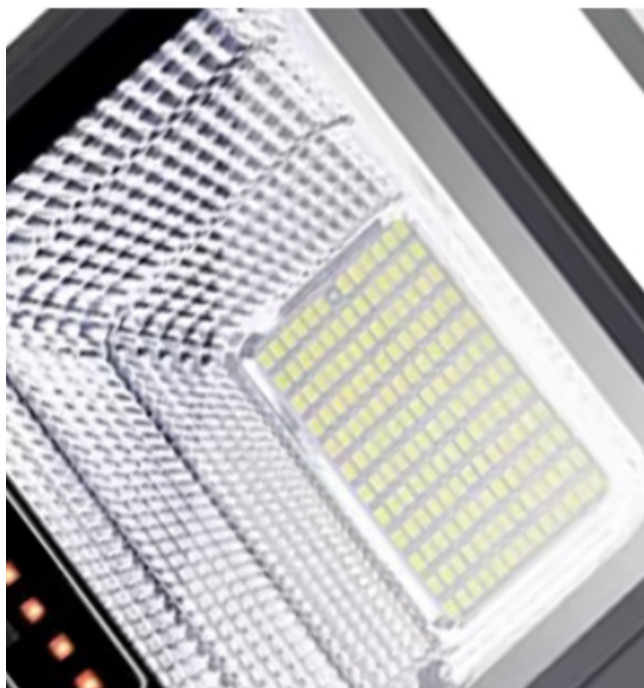

CHIP LED SIÊU SÁNG

Độ sáng cực cao - Tiêu hao ít năng lượng - Độ bền hơn 50.000 giờ

den-nang-luong-mat-troi-60w-tai-ha-noi

Khả năng chiếu sáng liên tục cao: Theo phản hồi của nhiều khách hàng sau khi sử dụng. Đèn năng lượng mặt trời 60w có thể hoạt động liên tục 8-12 tiếng đồng hồ. Đây chính là sản phẩm phù hợp với các hộ gia đình. Doanh nghiệp ở những nơi thường xuyên gặp sự cố mất điện hoặc khó để kéo nguồn điện.