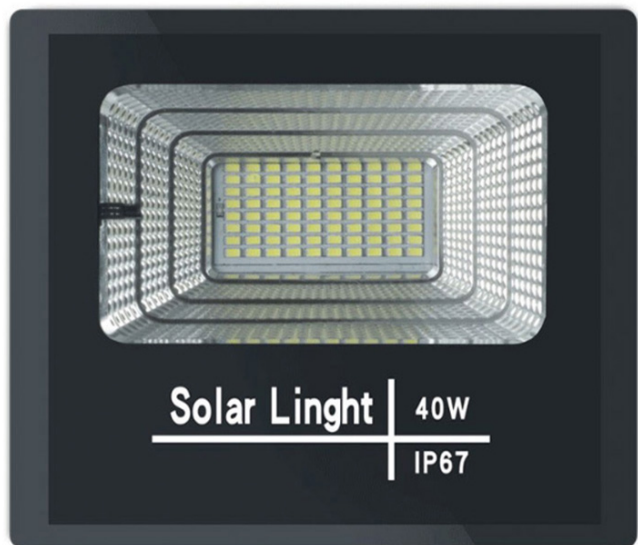

Royland

den-pha-led-nang-luong-mat-troi-40w-1

den-pha-led-nang-luong-mat-troi-rlpl-40w

Đèn Pha Đường Năng Lượng Mặt Trời Chiếu Sáng Led Solar Light Royland 40W chiếu sáng ngoài trời đường phố, đường xóm, đường thôn, đường đô thị sân vườn. Đèn Đường Năng Lượng Mặt Trời Led Royland 40W chống thấm nước IP67 ngoài trời 40W.