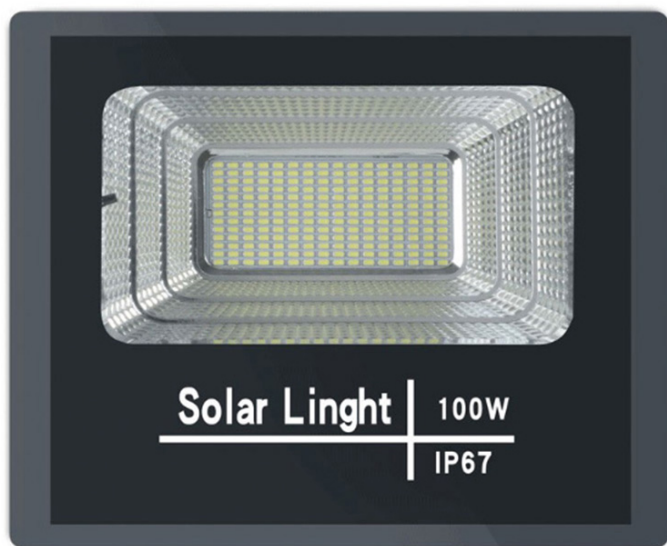

den-nang-luong-mat-troi-pha-led-40w-1

Royland