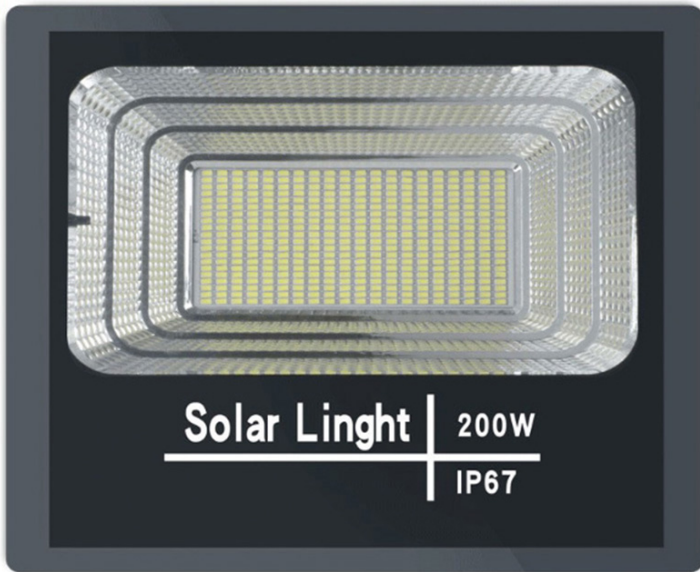

den-pha-led-nang-luong-mat-troi-40w-1

Royland