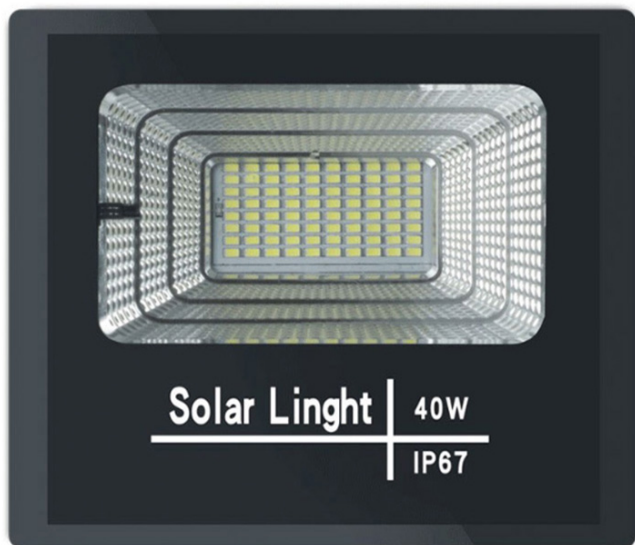

Royland

den-pha-led-nang-luong-mat-troi-40w-1

Royland

den-pha-led-nang-luong-mat-troi-200w-1

den-pha-led-nang-luong-mat-troi-rlpl-40w Liên hệ mua hàng:

0988.825.228 Đèn Đường Năng Lượng Mặt Trời Royland 40W