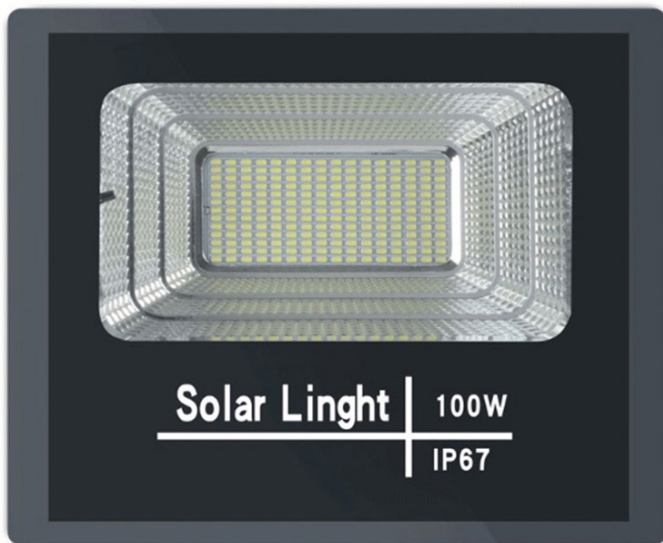

den-nang-luong-mat-troi-pha-led-40w-1

Royland