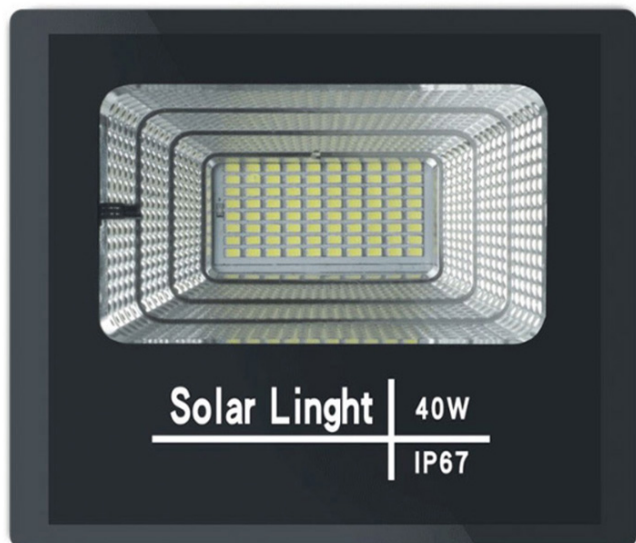

Royland

den-pha-led-nang-luong-mat-troi-40w-1

Royland

den-pha-led-nang-luong-mat-troi-200w-1

den-pha-led-nang-luong-mat-troi-rlpl-400w Liên hệ mua hàng:

0988.825.228 Đèn Đường Năng Lượng Mặt Trời Royland 400W