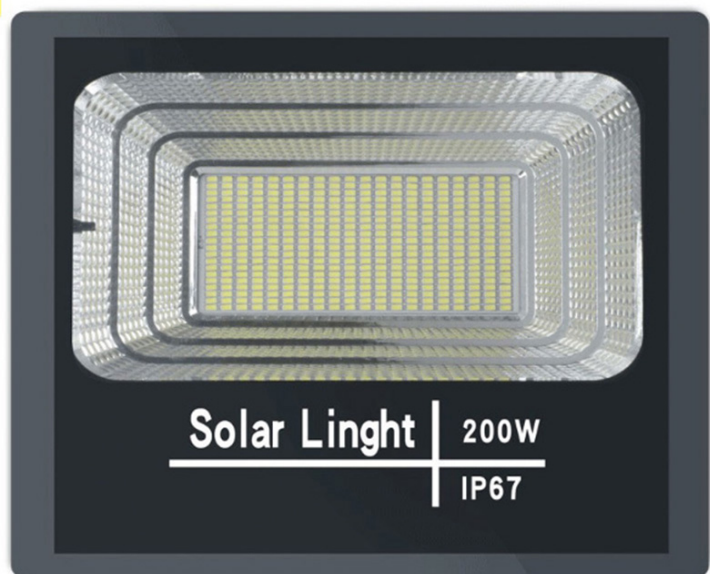

## Product Summary

Mã: RLPL-400W

**Specifications RLPL-400W:** - Panel power: 40W/6V - Battery capacity: Lithium ion battery 35.000mAh. - Lamp size: 430/364/90mm. - Panel size: 670/530mm. -

Full charge time:4-6h/Lighting time 12-15h - Lighting area: 200m<sup>2</sup>/250m<sup>2</sup> **Trên thị trường hiện nay, không khó để quý khách hàng tìm ra một dòng sản phẩm đèn năng lượng mặt trời tốt, chính hãng, giá cả phải chăng. Và đèn năng lượng mặt trời 400W Solar Light Royland 400W là một trong những dòng sản phẩm tốt nhất hiện nay trên thị trường.**

## Product Description

Đèn Pha Led Năng Lượng Mặt Trời RLPL-400W.

Den-pha-led-nang-luong-mat-troi-rlpl-400w

**Thông số kỹ thuật RLPL-400W:** - Công suất: 400W - Chip led SMD công suất cao

. Thời gian chiếu sáng 12-15h/ngày. - Không gian chiếu: 200m<sup>2</sup>/250m<sup>2</sup> - Thân đèn: Nhôm đúc nguyên khối có phay rãnh tản nhiệt, sơn tĩnh điện. Chống nước IP67. - Kích thước: 430/364/90mm, có đèn báo dung lượng pin. - Kích thước tấm pin Poly:670/530mm. - Điện áp đầu vào tấm pin:6v/45w. - Pin dung lượng: 40.000mAh. Thời gian sạc 4-6 giờ. - Bộ sản phẩm gồm: Khung gắn chữ U/đèn và remote. - Bảo hành: 2 năm. **Specifications RLPL-400W:** - Panel power: 40W/6V - Battery capacity: Lithium ion battery 35.000mAh. - Lamp size: 430/364/90mm. - Panel size: 670/530mm. - Full charge time:4-6h/Lighting time 12-15h - Lighting area: 200m<sup>2</sup>/250m<sup>2</sup>

Royland

den-nang-luong-mat-troi-RL-200W-1

Royland

den-pha-led-nang-luong-mat-troi-40w-1

Royland

den-pha-led-nang-luong-mat-troi-200w-1

**den-pha-led-nang-luong-mat-troi-rlpl-400w Liên hệ mua hàng:**

**0988.825.228** Đèn Đường Năng Lượng Mặt Trời Royland 400W

den-duong-nang-luong-mat-troi-Royland 60W

Thông số kỹ thuật của Đèn Đường Năng Lượng Mặt Trời Royland 400W. [ Công suất 400W - Đồng hồ hiển thị báo pin.

[ Tấm Pin

Polysilicon 6V

[ Pin

Lithium ion Lifepo4 - 3.2V / 400000mAh