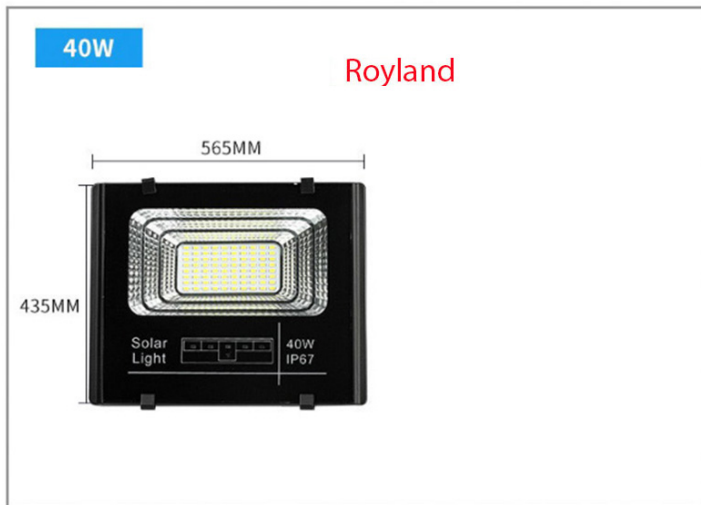

den-nang-luong-mat-troi-pha-led-40w-1

Royland

den-nang-luong-mat-troi-pha-led-100w-1