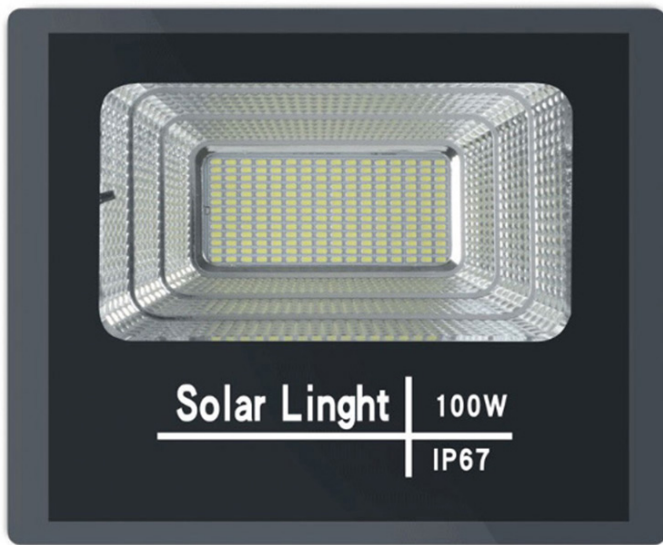

den-nang-luong-mat-troi-pha-led-40w-1

Royland