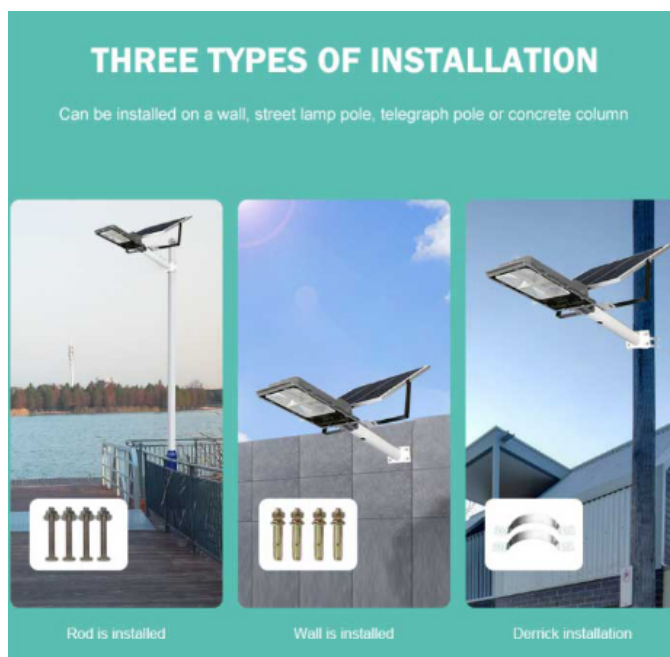

Đèn Đường Năng Lượng Mặt Trời Royland 60W

den-pha-led-nang-luong-mat-troi-rlpl-60w

Công ty TNHH Đầu Tư Thương Mại Và Sản Xuất Royal Decor là **địa chỉ bán đèn năng lượng mặt trời** uy tín tại thị trường Việt Nam.

CLICK vào link dưới để xem các danh mục sản phẩm đang được phân phối tại Trang Trí Nhà Việt:
[Đồng hồ trang trí](#)] [Tranh sắt trang trí](#)] [Gương trang trí](#)] [Decor trang trí](#)] [Tranh trang trí phù điêu](#)] [Năng lượng mặt trời](#)]