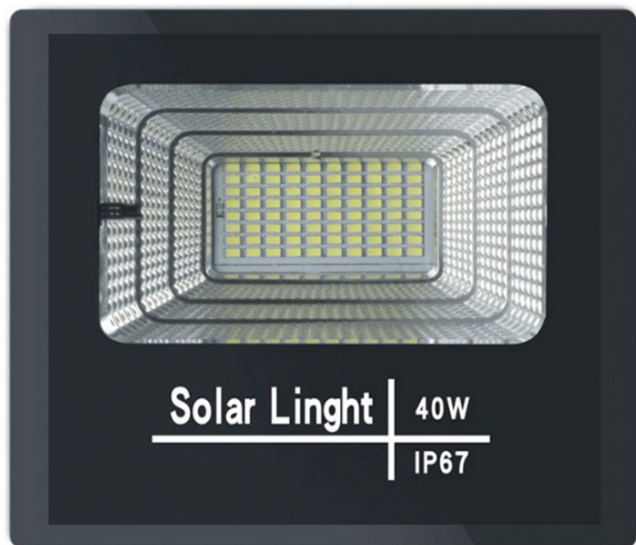

Royland

den-pha-led-nang-luong-mat-troi-40w-1

Royland

den-pha-led-nang-luong-mat-troi-200w-1

den-pha-led-nang-luong-mat-troi-rlpl-300w Liên hệ mua hàng:

0988.825.228 Đèn Đường Năng Lượng Mặt Trời Royland 300W