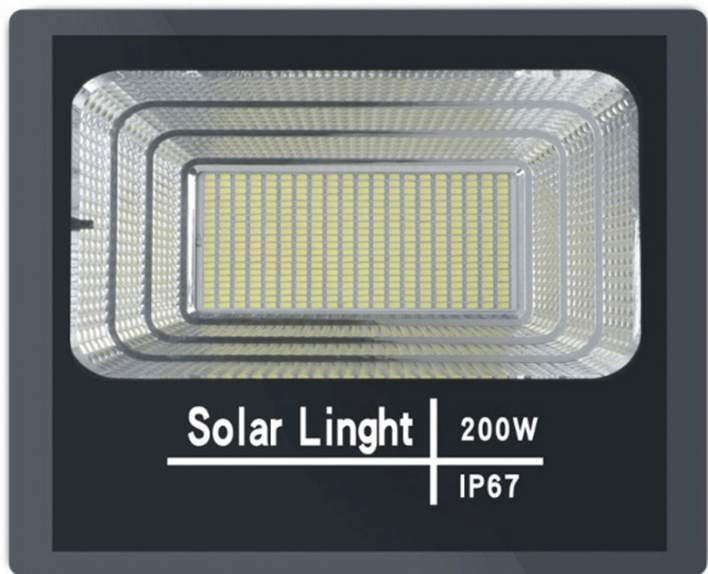

Product Description

Đèn Pha Led Năng Lượng Mặt Trời RLPL-300W.

Den-pha-led-nang-luong-mat-troi-rlpl-300w

Thông số kỹ thuật RLPL-300W: - Công suất: 300W - Chip led SMD công suất cao . Thời gian chiếu sáng 12-15h/ngày. - Không gian chiếu: 180m2/200m2 - Thân đèn: Nhôm đúc nguyên khối có phay rãnh tản nhiệt, sơn tĩnh điện. Chống nước IP67. - Kích thước: 400/327/85mm, có đèn báo dung lượng pin. - Kích thước tấm pin Poly:670/450mm. - Điện áp đầu vào tấm pin:6v/40w. - Pin dung lượng: 35.000mAh. Thời gian sạc 4-6 giờ. - Bộ sản phẩm gồm: Khung gắn chữ U/đèn và remote. - Bảo hành: 2 năm. **Specifications RLPL-300W:** - Panel power: 40W/6V - Battery capacity: Lithium ion battery 35.000mAh. - Lamp size: 400/327/85mmmm. - Panel size: 670/450mm. - Full charge time:4-6h/Lighting time 12-15h - Lighting area: 180m2/200m2

Royland

den-nang-luong-mat-troi-RL-200W-1

Royland

den-pha-led-nang-luong-mat-troi-40w-1

Royland

den-pha-led-nang-luong-mat-troi-200w-1

den-pha-led-nang-luong-mat-troi-rlpl-300w Liên hệ mua hàng:

0988.825.228 Đèn Đường Năng Lượng Mặt Trời Royland 300W

den-duong-nang-luong-mat-troi-Royland 60W

Thông số kỹ thuật của Đèn Đường Năng Lượng Mặt Trời Royland 300W. [Công suất 300W - Đồng hồ hiển thị báo pin.

[Tấm Pin

Polysilicon 6V

[Pin

Lithium ion Lifepo4 - 3.2V / 350000mAh