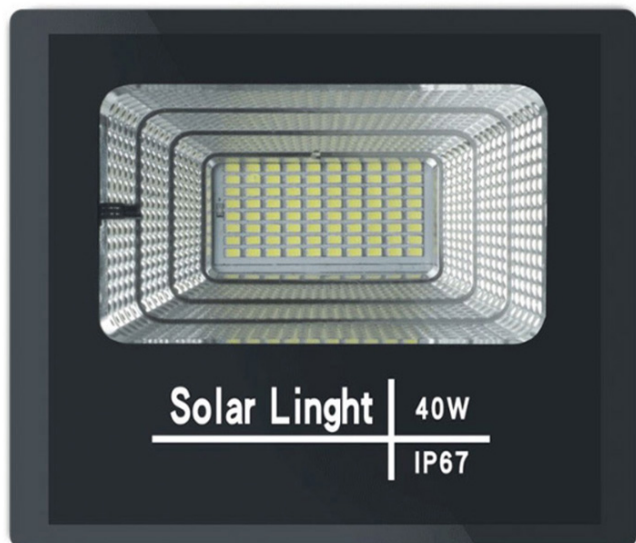

Royland

den-pha-led-nang-luong-mat-troi-40w-1

Royland

den-pha-led-nang-luong-mat-troi-200w-1

den-pha-led-nang-luong-mat-troi-rlpl-200w Liên hệ mua hàng:

0988.825.228 Đèn Đường Năng Lượng Mặt Trời Royland 200W