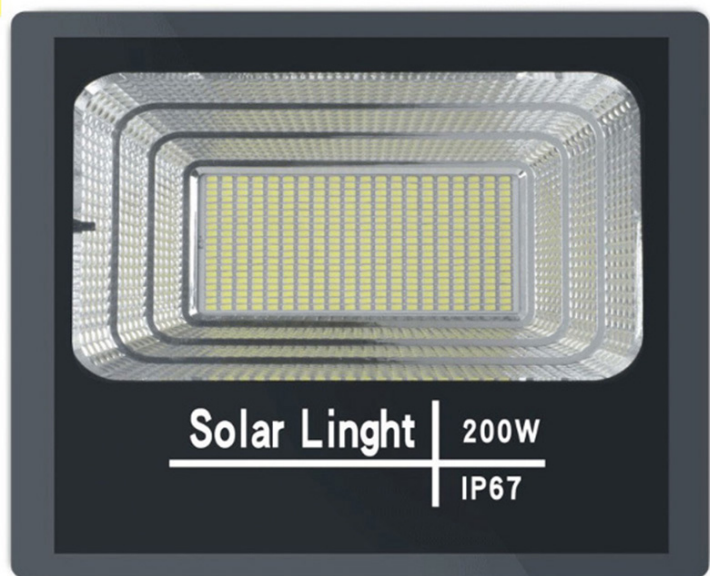

## Product Description

Đèn Pha Led Năng Lượng Mặt Trời RLPL-200W.

Den-pha-led-nang-luong-mat-troi-rlpl-200w

**Thông số kỹ thuật RLPL-200W:** - Công suất: 200W - Chip led SMD công suất cao

. Thời gian chiếu sáng 12-15h/ngày. - Không gian chiếu: 80m<sup>2</sup>/100m<sup>2</sup> - Thân đèn: Nhôm đúc nguyên khối có phay rãnh tản nhiệt, sơn tĩnh điện. Chống nước IP67. - Kích thước: 333/270/75mm, có đèn báo dung lượng pin. - Kích thước tấm pin Poly:700/350mm. - Điện áp đầu vào tấm pin:6v/35w. - Pin dung lượng: 30.000mAh. Thời gian sạc 4-6 giờ. - Bộ sản phẩm gồm: Khung gắn chữ U/đèn và remote. - Bảo hành: 2 năm. **Specifications RLPL-200W:** - Panel power: 35W/6V - Battery capacity: Lithium ion battery 30.000mAh. - Lamp size: 333/270/75mm. - Panel size: 700/350mm. - Full charge time:4-6h/Lighting time 12-15h - Lighting area: 120m<sup>2</sup>/150m<sup>2</sup>

Royland

den-nang-luong-mat-troi-RL-200W-1

Royland

den-pha-led-nang-luong-mat-troi-40w-1

Royland

den-pha-led-nang-luong-mat-troi-200w-1

**den-pha-led-nang-luong-mat-troi-rlpl-200w Liên hệ mua hàng:**

**0988.825.228** Đèn Đường Năng Lượng Mặt Trời Royland 200W

den-duong-nang-luong-mat-troi-Royland 60W

Thông số kỹ thuật của Đèn Đường Năng Lượng Mặt Trời Royland 200W. [ Công suất 200W - Đồng hồ hiển thị báo pin.

[ Tấm Pin

Polysilicon 6V

[ Pin

Lithium ion Lifepo4 - 3.2V / 300000mAh

[ Sử dụng chip LED

SMD5730 - Tuổi thọ 50.000 giờ

[ Ánh sáng

Trắng - Góc chiếu sáng 160 độ

[ Chất liệu

Nhôm đúc nguyên khối + kính cường lực

☑ Tiêu chuẩn chống nước

IP67