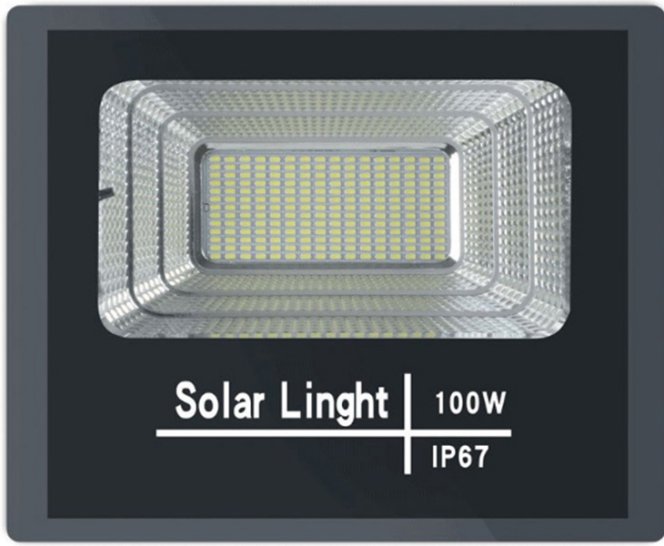

den-nang-luong-mat-troi-pha-led-40w-1

Royland