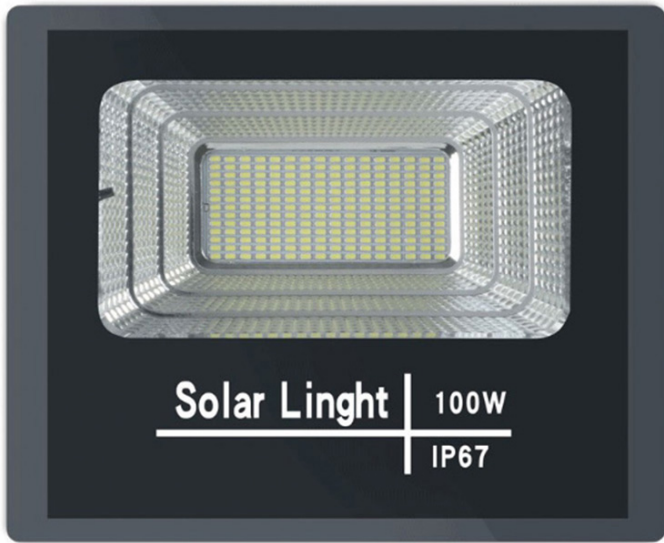

den-nang-luong-mat-troi-pha-led-40w-1

Royland