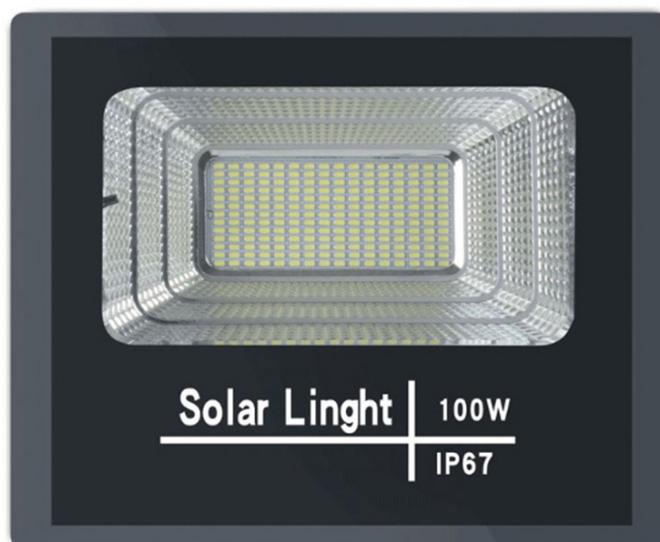

Product Page:

<https://trangtrinhaviet.vn/san-pham/den-pha-led-nang-luong-mat-troi-rlpl-100w>

Product Summary

Mã: RLPL-100W

Specifications RLPL-100W: - Panel power: 12W/6V - Battery capacity: Lithium ion battery 20.000mAh. - Lamp size: 300/245/73mm. - Panel size: 530/350mm. -

Product Description

Đèn Pha Led Năng Lượng Mặt Trời RLPL-100W

Den-pha-led-nang-luong-mat-troi-rlpl-100w

Thông số kỹ thuật RLPL-100W: - Công suất: 100W - Chip led SMD công suất cao

. Thời gian chiếu sáng 12-15h/ngày. - Không gian chiếu: 80m²/100m² - Thân đèn: Nhôm đúc nguyên khối có phay rãnh tản nhiệt, sơn tĩnh điện. Chống nước IP67. - Kích thước: 300/245/73mm, có đèn báo dung lượng pin. - Kích thước tấm pin Poly:530/350mm. - Điện áp đầu vào tấm pin:6v/20w. - Pin dung lượng: 20.000mAh. Thời gian sạc 4-6 giờ. - Bộ sản phẩm gồm: Khung gắn chữ U/đèn và remote. - Bảo hành: 2 năm.

Royland

den-pha-led-nang-luong-mat-troi-rlpl-100w

den-pha-led-nang-luong-mat-troi-rlpl-40w

Đèn Pha Đường Năng Lượng Mặt Trời Chiếu Sáng Led Solar Light Royland 100W chiếu sáng ngoài trời đường phố, đường xóm, đường thôn, đường đô thị sân vườn. Đèn Đường Năng Lượng Mặt Trời Led Royland 100W chống thấm nước IP67 ngoài trời 100W.