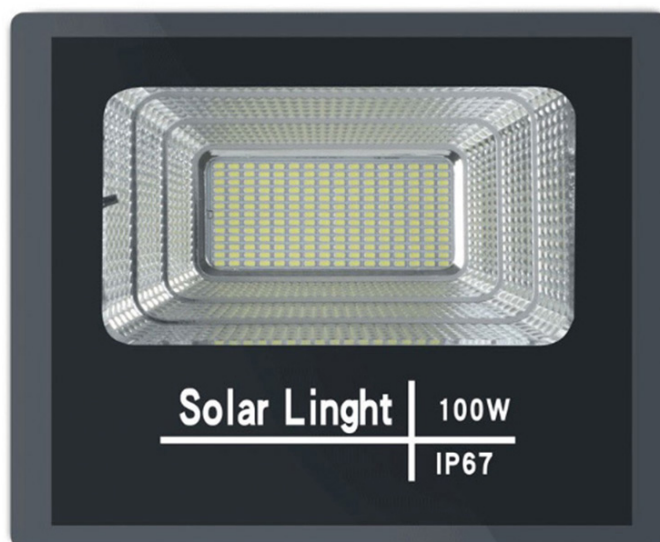

<https://trangtrinhaviet.vn/san-pham/den-pha-led-nang-luong-mat-troi-rlpl-100w>

Product Summary

Mã: RLPL-100W

Specifications RLPL-100W: - Panel power: 12W/6V - Battery capacity: Lithium ion battery 20.000mAh. - Lamp size: 300/245/73mm. - Panel size: 530/350mm. - Full charge time:4-6h/Lighting time 12-15h - Lighting area: 80m2/100m2 **Trên thị trường hiện nay, không khó để quý khách hàng tìm ra một dòng sản phẩm đèn năng lượng mặt trời tốt, chính hãng, giá cả phải chăng. Và đèn năng lượng mặt trời 100W Solar Light Royland 100W là một trong những dòng sản phẩm tốt nhất hiện nay trên thị trường.**

Product Description

Đèn Pha Led Năng Lượng Mặt Trời RLPL-100W

Den-pha-led-nang-luong-mat-troi-rlpl-100w

Thông số kỹ thuật RLPL-100W: - Công suất: 100W - Chip led SMD công suất cao . Thời gian chiếu sáng 12-15h/ngày. - Không gian chiếu: 80m2/100m2 - Thân đèn: Nhôm đúc nguyên khối có phay rãnh tản nhiệt, sơn tĩnh điện. Chống nước IP67. - Kích thước: 300/245/73mm, có đèn báo dung lượng pin. - Kích thước tấm pin Poly:530/350mm. - Điện áp đầu vào tấm pin:6v/20w. - Pin dung lượng: 20.000mAh. Thời gian sạc 4-6 giờ. - Bộ sản phẩm gồm: Khung gắn chữ U/đèn và remote. - Bảo hành: 2 năm.

Royland