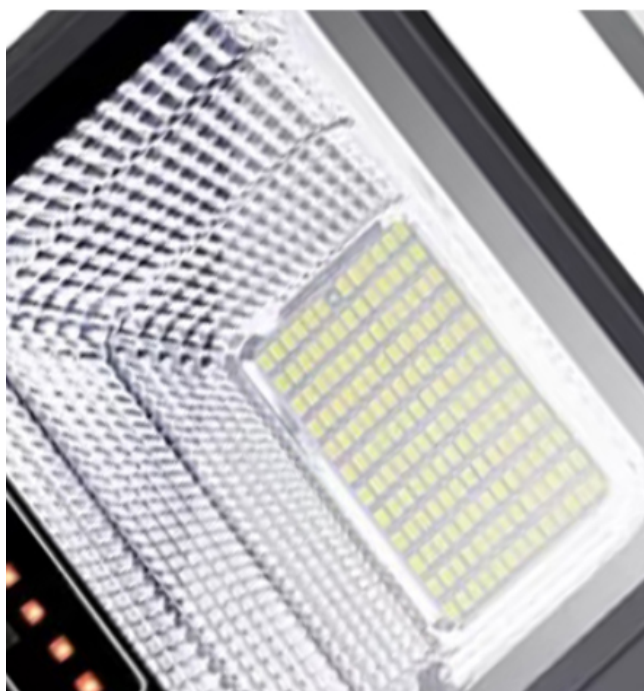

Tự động thông minh: Nhờ cảm biến ánh sáng được tích hợp bên trong đèn năng lượng mặt trời 100W mà sản phẩm có thể tự động điều chỉnh độ sáng của đèn phù hợp với môi trường xung quanh để tiết kiệm năng lượng.

CHIP LED SIÊU SÁNG

Độ sáng cực cao - Tiêu hao ít năng lượng - Độ bền hơn 50.000 giờ

den-nang-luong-mat-troi-60w-tai-ha-noi

Khả năng chiếu sáng liên tục cao: Theo phản hồi của nhiều khách hàng sau khi sử dụng. Đèn năng lượng mặt trời 60w có thể hoạt động liên tục 8-12 tiếng đồng hồ. Đây chính là sản phẩm phù hợp với các hộ gia đình. Doanh nghiệp ở những nơi thường xuyên gặp sự cố mất điện hoặc khó để kéo nguồn điện.