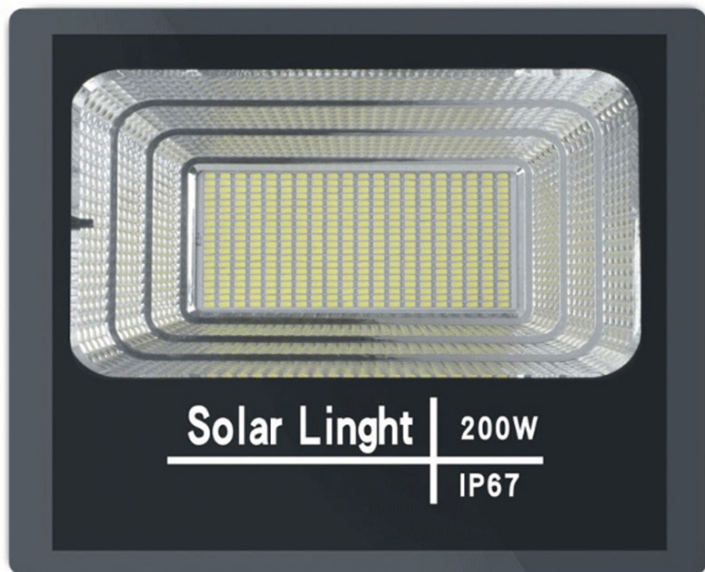

Royland

den-pha-led-nang-luong-mat-troi-200w-1

den-pha-led-nang-luong-mat-troi-rlpl-100w Liên hệ mua hàng:

0988.825.228 Đèn Đường Năng Lượng Mặt Trời Royland 100W

den-duong-nang-luong-mat-troi-Royland 60W

Thông số kỹ thuật của Đèn Đường Năng Lượng Mặt Trời Royland 100W. [Công suất 100W - Đồng hồ hiển thị báo pin.

[Tắm Pin