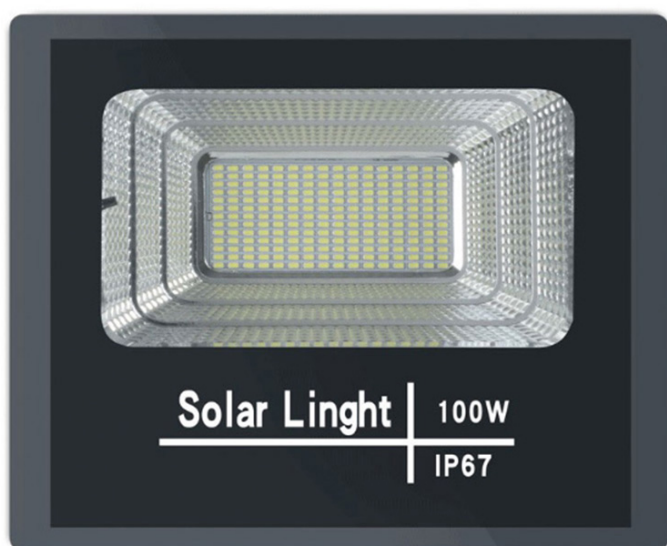

den-nang-luong-mat-troi-pha-led-40w-1

Royland