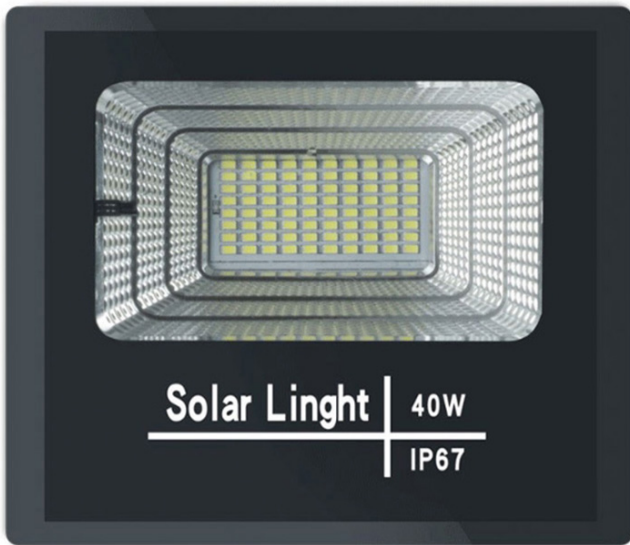

den-pha-led-nang-luong-mat-troi-40w-1