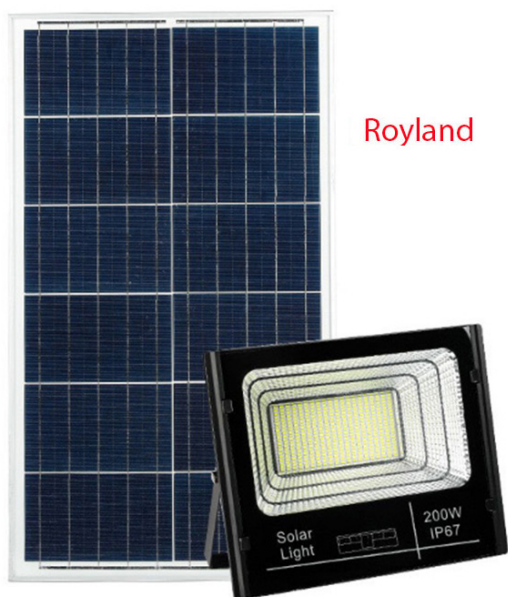

Royland

den-nang-luong-mat-troi-RL-200W-1

Royland