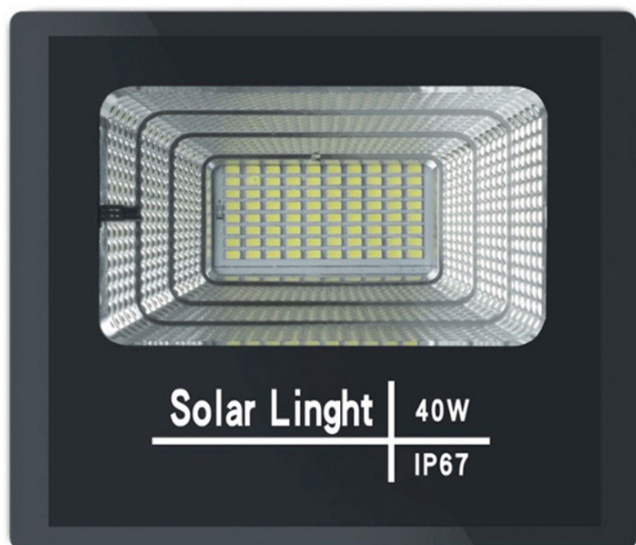

den-pha-led-nang-luong-mat-troi-40w-1