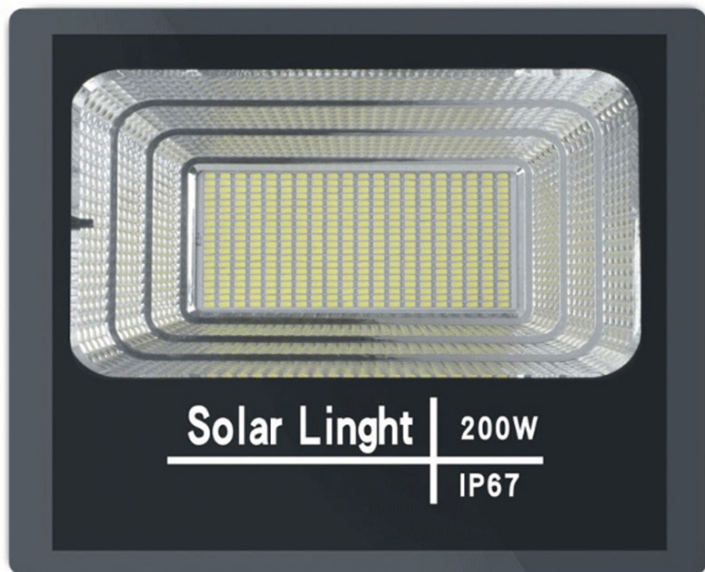

Royland

den-pha-led-nang-luong-mat-troi-200w-1

den-pha-led-nang-luong-mat-troi-rlpl-100w Liên hệ mua hàng:

0988.825.228 Đèn Đường Năng Lượng Mặt Trời Royland 100W

den-duong-nang-luong-mat-troi-Royland 60W

Thông số kỹ thuật của Đèn Đường Năng Lượng Mặt Trời Royland 100W. □ Công suất 100W - Đồng hồ hiển thị báo pin.

□ Tắm Pin