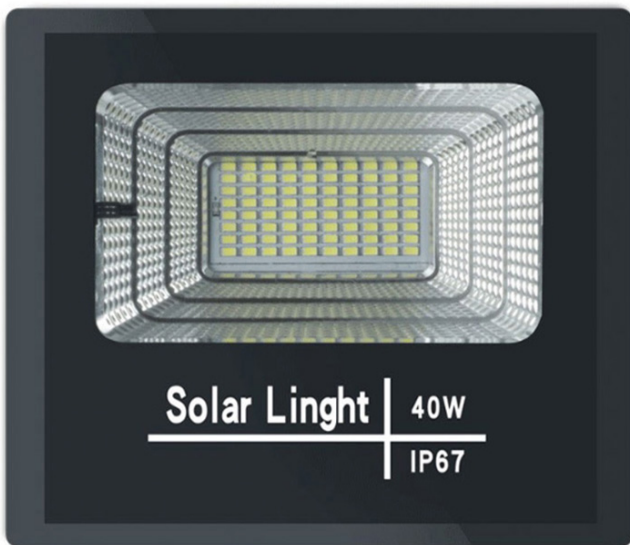

den-pha-led-nang-luong-mat-troi-40w-1